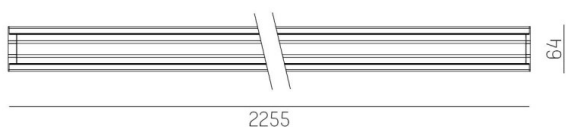

TRAIL

610-1265011d1404d

TRAIL LIGHT INSERT OFFICE DARK CHROM INSERTO PER CANALE VUOTO in alluminio, grigio, simile a RAL 9006, Ottica lente con riflettore Dark purissima sottovuoto fascio 66°, emissione luminosa diretta, UGR <16, con alimentatore, max. 1000mA, dimmerabilità: DALI, cablaggio passante 7-polig, IP20

DISEGNO

DETTAGLI TECNICI

Potenza sistema [W]	42
tipo di lampadina	LED
flusso luminoso [lm]	6080
corrente second. [mA]	1000
temperatura colore [K]	4000K
CRI	>80
UGR	<16
Ottica	lente con riflettore Dark purissima sottovuoto
Designer	INHOUSE
Alimentatore	con alimentatore
area di emissione luce	diretta
ang.del fascio lumin.[°]	66°
classe di tensione [V]	220-240V 50/60Hz
cablaggio passante	7-polig
Materiale	alluminio
lunghezza [mm]	2255
larghezza [mm]	64
altezza [mm]	35
classe di protezione[IP]	IP20
classe di protezione	classe di protezione I
resistenza agli urti	IK06
peso netto [kg]	2,64
Colore lampada	grigio
RAL	9006
cod.EAN	9010506797572
durata di vita [h]	L90 B10 50 000
temperatura ambiente	-20° bis +50°
cl. efficienza energ.	D
quantità lampade B16A	24
Conforme IFS	Si