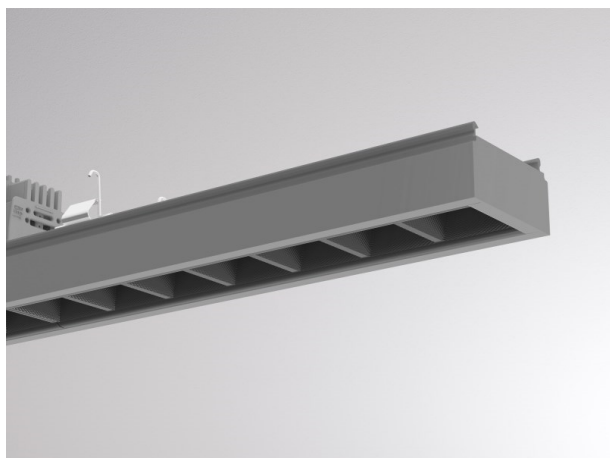

TRAIL

610-1265011d1404d

TRAIL LIGHT INSERT OFFICE DARK CHROM INSERTO PER CANALE VUOTO in alluminio, grigio, simile a RAL 9006, Ottica lente con riflettore Dark purissima sottovuoto fascio 66°, emissione luminosa diretta, UGR <16, con alimentatore, max. 1000mA, dimmerabilità: DALI, cablaggio passante 7-polig, IP20

DISEGNO

DETTAGLI TECNICI

Potenza sistema [W]	42
tipo di lampadina	LED
flusso luminoso [lm]	6080
corrente second. [mA]	1000
temperatura colore [K]	4000K
CRI	>80
UGR	<16
Ottica	lente con riflettore Dark purissima sottovuoto
Designer	INHOUSE
Alimentatore	con alimentatore
area di emissione luce	diretta
ang.del fascio lumin.[°]	66°
classe di tensione [V]	220-240V 50/60Hz
cablaggio passante	7-polig
Materiale	alluminio
lunghezza [mm]	2255
larghezza [mm]	64
altezza [mm]	35
classe di protezione[IP]	IP20
classe di protezione	classe di protezione I
resistenza agli urti	IK06
peso netto [kg]	2,64
Colore lampada	grigio
RAL	9006
cod.EAN	9010506797572
durata di vita [h]	L90 B10 50 000
temperatura ambiente	-20° bis +50°
cl. efficienza energ.	D
quantità lampade B16A	24
Conforme IFS	Si