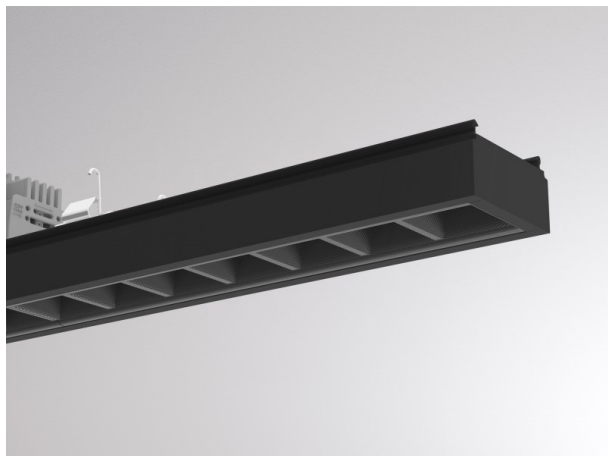

**TRAIL**

**610-1265011d14060**

TRAIL LIGHT INSERT OFFICE DARK CHROM INSERTO PER CANALE VUOTO in alluminio, nero, simile a RAL 9005, Ottica lente con riflettore Dark purissima sottovuoto fascio 66°, emissione luminosa diretta, UGR <16, con alimentatore, max. 1000mA, dimmerabilità: non dimmerabile, cablaggio passante 7-polig, IP20

**DISEGNO**

**DETTAGLI TECNICI**

Potenza sistema [W]	42
tipo di lampadina	LED
flusso luminoso [lm]	6080
corrente second. [mA]	1000
temperatura colore [K]	4000K
CRI	>80
UGR	<16
Ottica	lente con riflettore Dark purissimo sottovuoto
Designer	INHOUSE
Alimentatore	con alimentatore
Dimmerabilità	non dimmerabile
area di emissione luce	diretta
ang.del fascio lumin.[°]	66°
classe di tensione [V]	220-240V 50/60Hz
cablaggio passante	7-polig
Materiale	alluminio
lunghezza [mm]	2255
larghezza [mm]	64
altezza [mm]	35
classe di protezione[IP]	IP20
classe di protezione I	classe di protezione I
resistenza agli urti	IK06
peso netto [kg]	2,69
Colore lampada	nero
RAL	9005
cod.EAN	9010506797473
durata di vita [h]	L90 B10 50 000
temperatura ambiente	-20° bis +50°
cl. efficienza energ.	D
quantità lampade B16A	24
Conforme IFS	Si