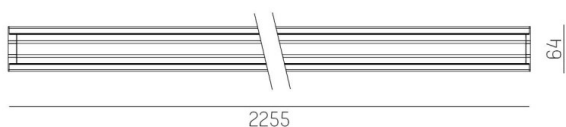

**TRAIL**

**610-1265011d14060**

TRAIL LIGHT INSERT OFFICE DARK CHROM INSERTO PER CANALE VUOTO in alluminio, nero, simile a RAL 9005, Ottica lente con riflettore Dark purissima sottovuoto fascio 66°, emissione luminosa diretta, UGR <16, con alimentatore, max. 1000mA, dimmerabilità: non dimmerabile, cablaggio passante 7-polig, IP20

**DISEGNO**

**DETTAGLI TECNICI**

Potenza sistema [W]	42
tipo di lampadina	LED
flusso luminoso [lm]	6080
corrente second. [mA]	1000
temperatura colore [K]	4000K
CRI	>80
UGR	<16
Ottica	lente con riflettore Dark purissimo sottovuoto
Designer	INHOUSE
Alimentatore	con alimentatore
Dimmerabilità	non dimmerabile
area di emissione luce	diretta
ang.del fascio lumin.[°]	66°
classe di tensione [V]	220-240V 50/60Hz
cablaggio passante	7-polig
Materiale	alluminio
lunghezza [mm]	2255
larghezza [mm]	64
altezza [mm]	35
classe di protezione[IP]	IP20
classe di protezione I	classe di protezione I
resistenza agli urti	IK06
peso netto [kg]	2,69
Colore lampada	nero
RAL	9005
cod.EAN	9010506797473
durata di vita [h]	L90 B10 50 000
temperatura ambiente	-20° bis +50°
cl. efficienza energ.	D
quantità lampade B16A	24
Conforme IFS	Si