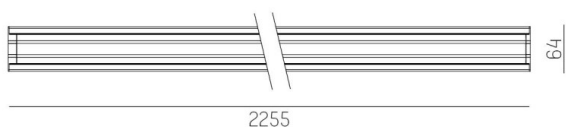

TRAIL

610-1265011d1406d

TRAIL LIGHT INSERT OFFICE DARK CHROM INSERTO PER CANALE VUOTO in alluminio, nero, simile a RAL 9005, Ottica lente con riflettore Dark purissima sottovuoto fascio 66°, emissione luminosa diretta, UGR <16, con alimentatore, max. 1000mA, dimmerabilità: DALI, cablaggio passante 7-polig, IP20

DISEGNO

DETTAGLI TECNICI

Potenza sistema [W]	42
tipo di lampadina	LED
flusso luminoso [lm]	6080
corrente second. [mA]	1000
temperatura colore [K]	4000K
CRI	>80
UGR	<16
Ottica	lente con riflettore Dark purissimo sottovuoto
Designer	INHOUSE
Alimentatore	con alimentatore
area di emissione luce	diretta
ang.del fascio lumin.[°]	66°
classe di tensione [V]	220-240V 50/60Hz
cablaggio passante	7-polig
Materiale	alluminio
lunghezza [mm]	2255
larghezza [mm]	64
altezza [mm]	35
classe di protezione[IP]	IP20
classe di protezione	classe di protezione I
resistenza agli urti	IK06
peso netto [kg]	2,64
Colore lampada	nero
RAL	9005
cod.EAN	9010506797589
durata di vita [h]	L90 B10 50 000
temperatura ambiente	-20° bis +50°
cl. efficienza energ.	D
quantità lampade B16A	24
Conforme IFS	Si