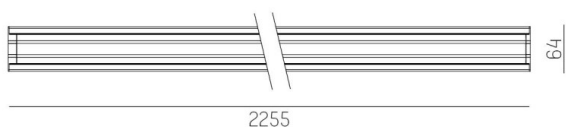

TRAIL

610-1265011d17060

TRAIL LIGHT INSERT OFFICE DARK CHROM INSERTO PER CANALE VUOTO in alluminio, nero, simile a RAL 9005, Ottica lente con riflettore Dark purissima sottovuoto fascio 66°, emissione luminosa diretta, UGR <16, con alimentatore, max. 1000mA, dimmerabilità: non dimmerabile, cablaggio passante 7-polig, IP20

DISEGNO

DETTAGLI TECNICI

Potenza sistema [W]	42
tipo di lampadina	LED
flusso luminoso [lm]	5770
corrente second. [mA]	1000
temperatura colore [K]	3500K
CRI	>80
UGR	<16
Ottica	lente con riflettore Dark purissimo sottovuoto
Designer	INHOUSE
Alimentatore	con alimentatore
Dimmerabilità	non dimmerabile
area di emissione luce	diretta
ang.del fascio lumin.[°]	66°
classe di tensione [V]	220-240V 50/60Hz
cablaggio passante	7-polig
Materiale	alluminio
lunghezza [mm]	2255
larghezza [mm]	64
altezza [mm]	35
classe di protezione[IP]	IP20
classe di protezione I	classe di protezione I
resistenza agli urti	IK06
peso netto [kg]	2,69
Colore lampada	nero
RAL	9005
cod.EAN	9010506797534
durata di vita [h]	L90 B10 50 000
temperatura ambiente	-20° bis +50°
cl. efficienza energ.	D
quantità lampade B16A	24
Conforme IFS	Si