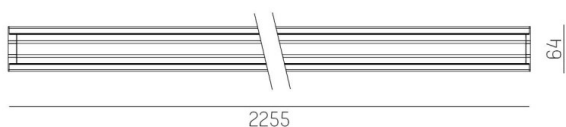

TRAIL

610-1265011d19060

TRAIL LIGHT INSERT OFFICE DARK CHROM INSERTO PER CANALE VUOTO in alluminio, nero, simile a RAL 9005, Ottica lente con riflettore Dark purissima sottovuoto fascio 66°, emissione luminosa diretta, UGR <16, con alimentatore, max. 1000mA, dimmerabilità: non dimmerabile, cablaggio passante 7-polig, IP20

DISEGNO

DETTAGLI TECNICI

Potenza sistema [W]	42
tipo di lampadina	LED
flusso luminoso [lm]	5770
corrente second. [mA]	1000
temperatura colore [K]	3000K
CRI	>80
UGR	<16
Ottica	lente con riflettore Dark purissimo sottovuoto
Designer	INHOUSE
Alimentatore	con alimentatore
Dimmerabilità	non dimmerabile
area di emissione luce	diretta
ang.del fascio lumin.[°]	66°
classe di tensione [V]	220-240V 50/60Hz
cablaggio passante	7-polig
Materiale	alluminio
lunghezza [mm]	2255
larghezza [mm]	64
altezza [mm]	35
classe di protezione[IP]	IP20
classe di protezione I	classe di protezione I
resistenza agli urti	IK06
peso netto [kg]	2,69
Colore lampada	nero
RAL	9005
cod.EAN	9010506788068
durata di vita [h]	L90 B10 50 000
temperatura ambiente	-20° bis +50°
cl. efficienza energ.	D
quantità lampade B16A	24
Conforme IFS	Si