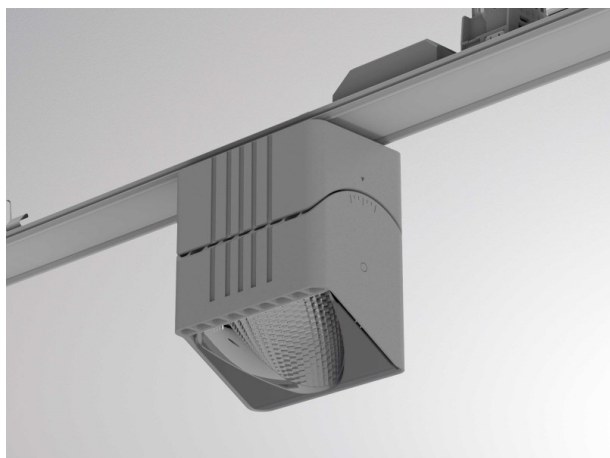

TRAIL

610-1351011124440

TRAIL ARTIS 1 INSERTO PER CANALE VUOTO in alluminio, grigio, simile a RAL 9006, riflettore in plastica purissima sottovuoto di elevata efficienza energetica fascio asimmetrico, emissione luminosa diretta, girevole 350°, orientabile 30°, con alimentatore, max. 1050mA, dimmerabilità: non dimmerabile, cablaggio passante 7-polig, adattatore/basetta grigio, IP20 con la possibilità di attaccare il Lightguider per l'illuminazione del 3° livello

DISEGNO

DETTAGLI TECNICI

Potenza sistema [W]	40
tipo di lampadina	LED
flusso luminoso [lm]	4980
corrente second. [mA]	1050
temperatura colore [K]	4000K
CRI	>90
Ottica	riflettore in plastica purissima sottovuoto
Designer	INHOUSE
Alimentatore	con alimentatore
Dimmerabilità	non dimmerabile
area di emissione luce	diretta
ang.del fascio lumin.[°]	asymmetrisch
classe di tensione [V]	220-240V 50/60Hz
cablaggio passante	7-polig
Materiale	alluminio
lunghezza [mm]	564,9
larghezza [mm]	85
altezza [mm]	149
classe di protezione [IP]	IP20
classe di protezione I	classe di protezione I
peso netto [kg]	1,20
Colore lampada	grigio
RAL	9006
Colore adattatore/basetta	grigio
cod.EAN	9010870134775
durata di vita [h]	L80 B10 50 000
cl. efficienza energ.	D
quantità lampade B16A	24