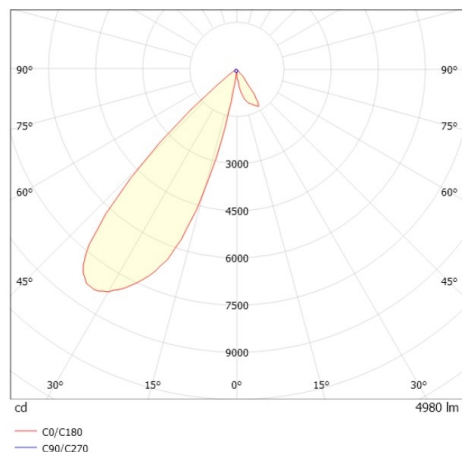

TRAIL

610-1351011124440

TRAIL ARTIS 1 INSERTO PER CANALE VUOTO in alluminio, grigio, simile a RAL 9006, riflettore in plastica purissima sottovuoto di elevata efficienza energetica fascio asimmetrico, emissione luminosa diretta, girevole 350°, orientabile 30°, con alimentatore, max. 1050mA, dimmerabilità: non dimmerabile, cablaggio passante 7-polig, adattatore/basetta grigio, IP20 con la possibilità di attaccare il Lightguider per l'illuminazione del 3° livello

DISEGNO

DETTAGLI TECNICI

Potenza sistema [W]	40
tipo di lampadina	LED
flusso luminoso [lm]	4980
corrente second. [mA]	1050
temperatura colore [K]	4000K
CRI	>90
Ottica	riflettore in plastica purissima sottovuoto
Designer	INHOUSE
Alimentatore	con alimentatore
Dimmerabilità	non dimmerabile
area di emissione luce	diretta
ang.del fascio lumin.[°]	asymmetrisch
classe di tensione [V]	220-240V 50/60Hz
cablaggio passante	7-polig
Materiale	alluminio
lunghezza [mm]	564,9
larghezza [mm]	85
altezza [mm]	149
classe di protezione [IP]	IP20
classe di protezione I	classe di protezione I
peso netto [kg]	1,20
Colore lampada	grigio
RAL	9006
Colore adattatore/basetta	grigio
cod.EAN	9010870134775
durata di vita [h]	L80 B10 50 000
cl. efficienza energ.	D
quantità lampade B16A	24

CURVA DISTRIBUZIONE LUCE

I valori indicati sono nominali. Tolleranza della potenza e del flusso luminoso +/- 10%. Tolleranza della temperatura colore: +/- 150 K. I valori sono riferiti ad una temperatura ambiente di 25°C, salvo diversa indicazione.