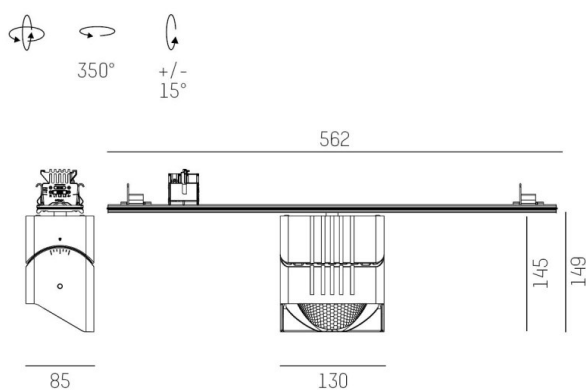

TRAIL

610-1351011124440

TRAIL ARTIS 1 INSERTO PER CANALE VUOTO in alluminio, grigio, simile a RAL 9006, riflettore in plastica purissima sottovuoto di elevata efficienza energetica fascio asimmetrico, emissione luminosa diretta, girevole 350°, orientabile 30°, con alimentatore, max. 1050mA, dimmerabilità: non dimmerabile, cablaggio passante 7-polig, adattatore/basetta grigio, IP20 con la possibilità di attaccare il Lightguider per l'illuminazione del 3° livello

DISEGNO

DETTAGLI TECNICI

Potenza sistema [W]	40
tipo di lampadina	LED
flusso luminoso [lm]	4980
corrente second. [mA]	1050
temperatura colore [K]	4000K
CRI	>90
Ottica	riflettore in plastica purissima sottovuoto
Designer	INHOUSE
Alimentatore	con alimentatore
Dimmerabilità	non dimmerabile
area di emissione luce	diretta
ang.del fascio lumin.[°]	asymmetrisch
classe di tensione [V]	220-240V 50/60Hz
cablaggio passante	7-polig
Materiale	alluminio
lunghezza [mm]	564,9
larghezza [mm]	85
altezza [mm]	149
classe di protezione [IP]	IP20
classe di protezione I	classe di protezione I
peso netto [kg]	1,20
Colore lampada	grigio
RAL	9006
Colore adattatore/basetta	grigio
cod.EAN	9010870134775
durata di vita [h]	L80 B10 50 000
cl. efficienza energ.	D
quantità lampade B16A	24

CURVA DISTRIBUZIONE LUCE

I valori indicati sono nominali. Tolleranza della potenza e del flusso luminoso +/- 10%. Tolleranza della temperatura colore: +/- 150 K. I valori sono riferiti ad una temperatura ambiente di 25°C, salvo diversa indicazione.