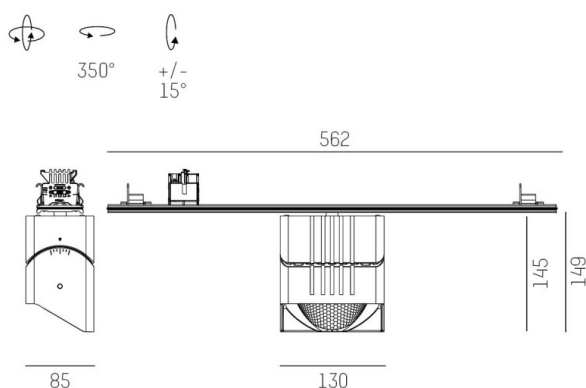

TRAIL

610-1351011124550

TRAIL ARTIS 1 INSERTO PER CANALE VUOTO in alluminio, bianco, simile a RAL 9016, riflettore in plastica purissima sottovuoto di elevata efficienza energetica fascio asimmetrico, emissione luminosa diretta, girevole 350°, orientabile 30°, con alimentatore, max. 1050mA, dimmerabilità: non dimmerabile, cablaggio passante 7-polig, adattatore/basetta bianco, IP20 con la possibilità di attaccare il Lightguider per l'illuminazione del 3° livello

DISEGNO

DETTAGLI TECNICI

Potenza sistema [W]	40
tipo di lampadina	LED
flusso luminoso [lm]	4980
corrente second. [mA]	1050
temperatura colore [K]	4000K
CRI	>90
Ottica	riflettore in plastica purissima sottovuoto
Designer	INHOUSE
Alimentatore	con alimentatore
Dimmerabilità	non dimmerabile
area di emissione luce	diretta
ang.del fascio lumin.[°]	asymmetrisch
classe di tensione [V]	220-240V 50/60Hz
cablaggio passante	7-polig
Materiale	alluminio
lunghezza [mm]	564,9
larghezza [mm]	85
altezza [mm]	149
classe di protezione [IP]	IP20
classe di protezione I	classe di protezione I
peso netto [kg]	1,43
Colore lampada	bianco
RAL	9016
Colore adattatore/basetta	bianco
cod.EAN	9010870134799
durata di vita [h]	L80 B10 50 000
cl. efficienza energ.	D
quantità lampade B16A	24