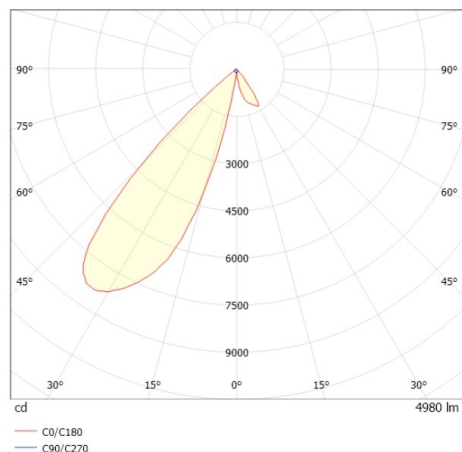

TRAIL

610-1351011124550

TRAIL ARTIS 1 INSERTO PER CANALE VUOTO in alluminio, bianco, simile a RAL 9016, riflettore in plastica purissima sottovuoto di elevata efficienza energetica fascio asimmetrico, emissione luminosa diretta, girevole 350°, orientabile 30°, con alimentatore, max. 1050mA, dimmerabilità: non dimmerabile, cablaggio passante 7-polig, adattatore/basetta bianco, IP20 con la possibilità di attaccare il Lightguider per l'illuminazione del 3° livello

DISEGNO

DETTAGLI TECNICI

Potenza sistema [W]	40
tipo di lampadina	LED
flusso luminoso [lm]	4980
corrente second. [mA]	1050
temperatura colore [K]	4000K
CRI	>90
Ottica	riflettore in plastica purissima sottovuoto
Designer	INHOUSE
Alimentatore	con alimentatore
Dimmerabilità	non dimmerabile
area di emissione luce	diretta
ang.del fascio lumin.[°]	asymmetrisch
classe di tensione [V]	220-240V 50/60Hz
cablaggio passante	7-polig
Materiale	alluminio
lunghezza [mm]	564,9
larghezza [mm]	85
altezza [mm]	149
classe di protezione [IP]	IP20
classe di protezione I	classe di protezione I
peso netto [kg]	1,43
Colore lampada	bianco
RAL	9016
Colore adattatore/basetta	bianco
cod.EAN	9010870134799
durata di vita [h]	L80 B10 50 000
cl. efficienza energ.	D
quantità lampade B16A	24

CURVA DISTRIBUZIONE LUCE

I valori indicati sono nominali. Tolleranza della potenza e del flusso luminoso +/- 10%. Tolleranza della temperatura colore: +/- 150 K. I valori sono riferiti ad una temperatura ambiente di 25°C, salvo diversa indicazione.