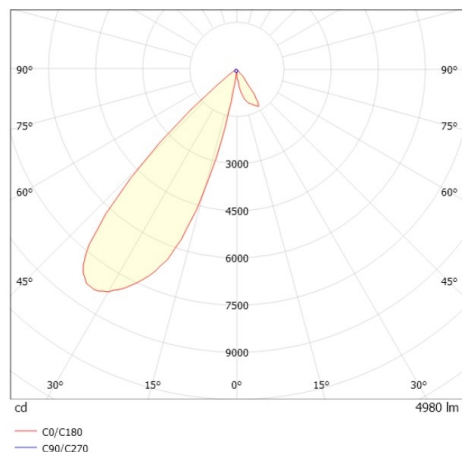

TRAIL

610-1351011124660

TRAIL ARTIS 1 INSERTO PER CANALE VUOTO in alluminio, nero, simile a RAL 9005, riflettore in plastica purissima sottovuoto di elevata efficienza energetica fascio asimmetrico, emissione luminosa diretta, girevole 350°, orientabile 30°, con alimentatore, max. 1050mA, dimmerabilità: non dimmerabile, cablaggio passante 7-polig, adattatore/basetta nero, IP20 con la possibilità di attaccare il Lightguider per l'illuminazione del 3° livello

DISEGNO

DETTAGLI TECNICI

Potenza sistema [W]	40
tipo di lampadina	LED
flusso luminoso [lm]	4980
corrente second. [mA]	1050
temperatura colore [K]	4000K
CRI	>90
Ottica	riflettore in plastica purissima sottovuoto
Designer	INHOUSE
Alimentatore	con alimentatore
Dimmerabilità	non dimmerabile
area di emissione luce	diretta
ang.del fascio lumin.[°]	asymmetrisch
classe di tensione [V]	220-240V 50/60Hz
cablaggio passante	7-polig
Materiale	alluminio
lunghezza [mm]	564,9
larghezza [mm]	85
altezza [mm]	149
classe di protezione[IP]	IP20
classe di protezione	classe di protezione I
peso netto [kg]	1,43
Colore lampada	nero
RAL	9005
Colore adattatore/basetta	nero
cod.EAN	9010870134812
durata di vita [h]	L80 B10 50 000
cl. efficienza energ.	D
quantità lampade B16A	24

CURVA DISTRIBUZIONE LUCE

I valori indicati sono nominali. Tolleranza della potenza e del flusso luminoso +/- 10%. Tolleranza della temperatura colore: +/- 150 K. I valori sono riferiti ad una temperatura ambiente di 25°C, salvo diversa indicazione.