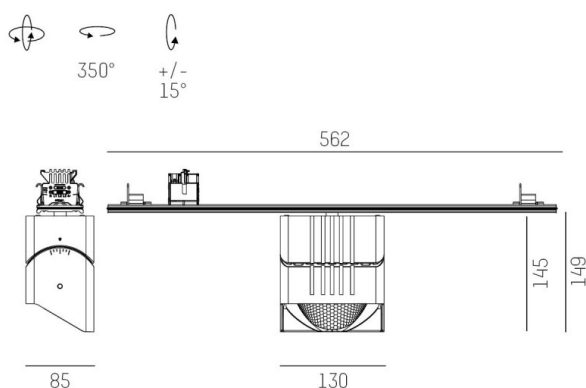

TRAIL

610-1351011124660

TRAIL ARTIS 1 INSERTO PER CANALE VUOTO in alluminio, nero, simile a RAL 9005, riflettore in plastica purissima sottovuoto di elevata efficienza energetica fascio asimmetrico, emissione luminosa diretta, girevole 350°, orientabile 30°, con alimentatore, max. 1050mA, dimmerabilità: non dimmerabile, cablaggio passante 7-polig, adattatore/basetta nero, IP20 con la possibilità di attaccare il Lightguider per l'illuminazione del 3° livello

DISEGNO

DETTAGLI TECNICI

Potenza sistema [W]	40
tipo di lampadina	LED
flusso luminoso [lm]	4980
corrente second. [mA]	1050
temperatura colore [K]	4000K
CRI	>90
Ottica	riflettore in plastica purissima sottovuoto
Designer	INHOUSE
Alimentatore	con alimentatore
Dimmerabilità	non dimmerabile
area di emissione luce	diretta
ang.del fascio lumin.[°]	asymmetrisch
classe di tensione [V]	220-240V 50/60Hz
cablaggio passante	7-polig
Materiale	alluminio
lunghezza [mm]	564,9
larghezza [mm]	85
altezza [mm]	149
classe di protezione[IP]	IP20
classe di protezione	classe di protezione I
peso netto [kg]	1,43
Colore lampada	nero
RAL	9005
Colore adattatore/basetta	nero
cod.EAN	9010870134812
durata di vita [h]	L80 B10 50 000
cl. efficienza energ.	D
quantità lampade B16A	24