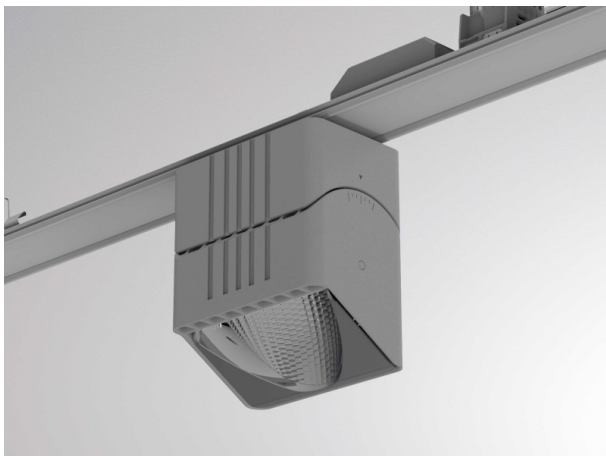

TRAIL

610-1351011147440

TRAIL ARTIS 1 INSERTO PER CANALE VUOTO in alluminio, grigio, simile a RAL 9006, riflettore in plastica purissima sottovuoto di elevata efficienza energetica fascio asimmetrico, emissione luminosa diretta, girevole 350°, orientabile 30°, con alimentatore, max. 1050mA, dimmerabilità: non dimmerabile, cablaggio passante 7-polig, adattatore/basetta grigio, IP20 con la possibilità di attaccare il Lightguider per l'illuminazione del 3° livello

DISEGNO

DETTAGLI TECNICI

Potenza sistema [W]	40
tipo di lampadina	LED
flusso luminoso [lm]	4510
corrente second. [mA]	1050
temperatura colore [K]	3500K
CRI	PREMIUM>90
Ottica	riflettore in plastica purissima sottovuoto
Designer	INHOUSE
Alimentatore	con alimentatore
Dimmerabilità	non dimmerabile
area di emissione luce	diretta
ang.del fascio lumin.[°]	asymmetrisch
classe di tensione [V]	220-240V 50/60Hz
cablaggio passante	7-polig
Materiale	alluminio
lunghezza [mm]	564,9
larghezza [mm]	85
altezza [mm]	149
classe di protezione[IP]	IP20
classe di protezione I	classe di protezione I
peso netto [kg]	1,20
Colore lampada	grigio
RAL	9006
Colore adattatore/basetta	grigio
cod.EAN	9010870133051
durata di vita [h]	L80 B10 50 000
cl. efficienza energ.	D
quantità lampade B16A	24