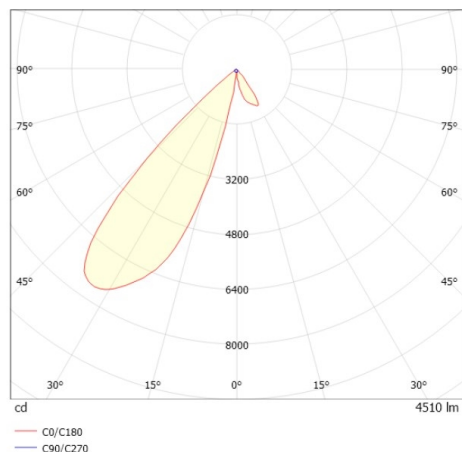

TRAIL

610-1351011147440

TRAIL ARTIS 1 INSERTO PER CANALE VUOTO in alluminio, grigio, simile a RAL 9006, riflettore in plastica purissima sottovuoto di elevata efficienza energetica fascio asimmetrico, emissione luminosa diretta, girevole 350°, orientabile 30°, con alimentatore, max. 1050mA, dimmerabilità: non dimmerabile, cablaggio passante 7-polig, adattatore/basetta grigio, IP20 con la possibilità di attaccare il Lightguider per l'illuminazione del 3° livello

DISEGNO

DETTAGLI TECNICI

Potenza sistema [W]	40
tipo di lampadina	LED
flusso luminoso [lm]	4510
corrente second. [mA]	1050
temperatura colore [K]	3500K
CRI	PREMIUM>90
Ottica	riflettore in plastica purissima sottovuoto
Designer	INHOUSE
Alimentatore	con alimentatore
Dimmerabilità	non dimmerabile
area di emissione luce	diretta
ang.del fascio lumin.[°]	asymmetrisch
classe di tensione [V]	220-240V 50/60Hz
cablaggio passante	7-polig
Materiale	alluminio
lunghezza [mm]	564,9
larghezza [mm]	85
altezza [mm]	149
classe di protezione[IP]	IP20
classe di protezione I	classe di protezione I
peso netto [kg]	1,20
Colore lampada	grigio
RAL	9006
Colore adattatore/basetta	grigio
cod.EAN	9010870133051
durata di vita [h]	L80 B10 50 000
cl. efficienza energ.	D
quantità lampade B16A	24

CURVA DISTRIBUZIONE LUCE

I valori indicati sono nominali. Tolleranza della potenza e del flusso luminoso +/- 10%. Tolleranza della temperatura colore: +/- 150 K. I valori sono riferiti ad una temperatura ambiente di 25°C, salvo diversa indicazione.