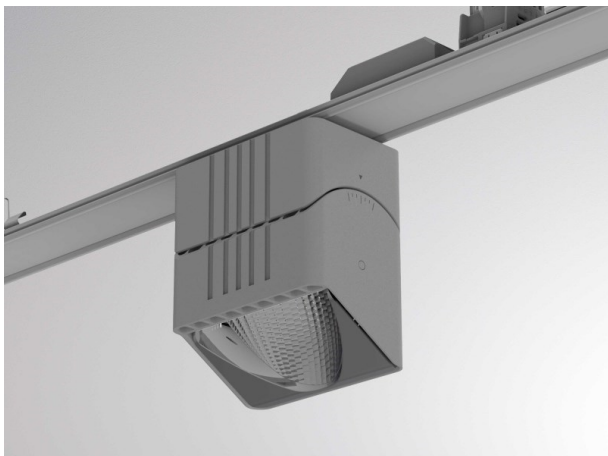

TRAIL

610-1351011147440

TRAIL ARTIS 1 INSERTO PER CANALE VUOTO in alluminio, grigio, simile a RAL 9006, riflettore in plastica purissima sottovuoto di elevata efficienza energetica fascio asimmetrico, emissione luminosa diretta, girevole 350°, orientabile 30°, con alimentatore, max. 1050mA, dimmerabilità: non dimmerabile, cablaggio passante 7-polig, adattatore/basetta grigio, IP20 con la possibilità di attaccare il Lightguider per l'illuminazione del 3° livello

DISEGNO

DETTAGLI TECNICI

Potenza sistema [W]	40
tipo di lampadina	LED
flusso luminoso [lm]	4510
corrente second. [mA]	1050
temperatura colore [K]	3500K
CRI	PREMIUM>90
Ottica	riflettore in plastica purissima sottovuoto
Designer	INHOUSE
Alimentatore	con alimentatore
Dimmerabilità	non dimmerabile
area di emissione luce	diretta
ang.del fascio lumin.[°]	asymmetrisch
classe di tensione [V]	220-240V 50/60Hz
cablaggio passante	7-polig
Materiale	alluminio
lunghezza [mm]	564,9
larghezza [mm]	85
altezza [mm]	149
classe di protezione[IP]	IP20
classe di protezione I	classe di protezione I
peso netto [kg]	1,20
Colore lampada	grigio
RAL	9006
Colore adattatore/basetta	grigio
cod.EAN	9010870133051
durata di vita [h]	L80 B10 50 000
cl. efficienza energ.	D
quantità lampade B16A	24