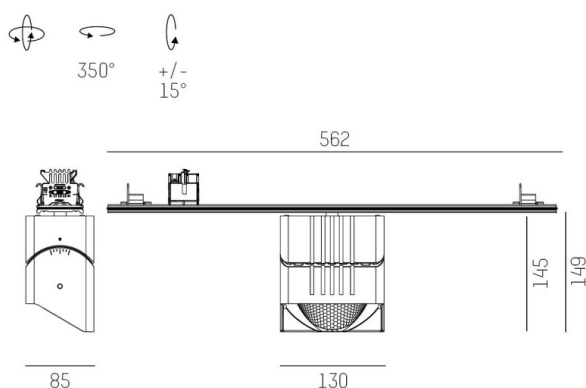

TRAIL

610-1351011147440

TRAIL ARTIS 1 INSERTO PER CANALE VUOTO in alluminio, grigio, simile a RAL 9006, riflettore in plastica purissima sottovuoto di elevata efficienza energetica fascio asimmetrico, emissione luminosa diretta, girevole 350°, orientabile 30°, con alimentatore, max. 1050mA, dimmerabilità: non dimmerabile, cablaggio passante 7-polig, adattatore/basetta grigio, IP20 con la possibilità di attaccare il Lightguider per l'illuminazione del 3° livello

DISEGNO

DETTAGLI TECNICI

Potenza sistema [W]	40
tipo di lampadina	LED
flusso luminoso [lm]	4510
corrente second. [mA]	1050
temperatura colore [K]	3500K
CRI	PREMIUM>90
Ottica	riflettore in plastica purissima sottovuoto
Designer	INHOUSE
Alimentatore	con alimentatore
Dimmerabilità	non dimmerabile
area di emissione luce	diretta
ang.del fascio lumin.[°]	asymmetrisch
classe di tensione [V]	220-240V 50/60Hz
cablaggio passante	7-polig
Materiale	alluminio
lunghezza [mm]	564,9
larghezza [mm]	85
altezza [mm]	149
classe di protezione[IP]	IP20
classe di protezione I	classe di protezione I
peso netto [kg]	1,20
Colore lampada	grigio
RAL	9006
Colore adattatore/basetta	grigio
cod.EAN	9010870133051
durata di vita [h]	L80 B10 50 000
cl. efficienza energ.	D
quantità lampade B16A	24