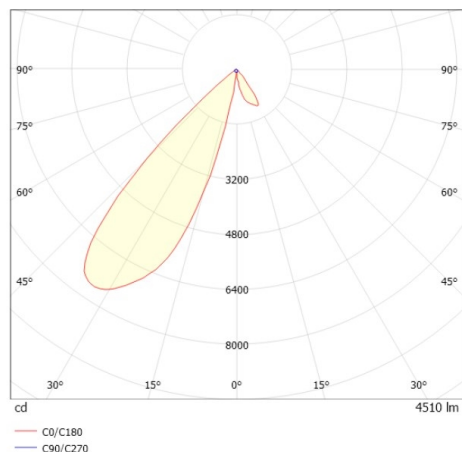

TRAIL

610-1351011147550

TRAIL ARTIS 1 INSERTO PER CANALE VUOTO in alluminio, bianco, simile a RAL 9016, riflettore in plastica purissima sottovuoto di elevata efficienza energetica fascio asimmetrico, emissione luminosa diretta, girevole 350°, orientabile 30°, con alimentatore, max. 1050mA, dimmerabilità: non dimmerabile, cablaggio passante 7-polig, adattatore/basetta bianco, IP20 con la possibilità di attaccare il Lightguider per l'illuminazione del 3° livello

DISEGNO

DETTAGLI TECNICI

Potenza sistema [W]	40
tipo di lampadina	LED
flusso luminoso [lm]	4510
corrente second. [mA]	1050
temperatura colore [K]	3500K
CRI	PREMIUM>90
Ottica	riflettore in plastica purissima sottovuoto
Designer	INHOUSE
Alimentatore	con alimentatore
Dimmerabilità	non dimmerabile
area di emissione luce	diretta
ang.del fascio lumin.[°]	asymmetrisch
classe di tensione [V]	220-240V 50/60Hz
cablaggio passante	7-polig
Materiale	alluminio
lunghezza [mm]	564,9
larghezza [mm]	85
altezza [mm]	149
classe di protezione[IP]	IP20
classe di protezione	classe di protezione I
peso netto [kg]	1,43
Colore lampada	bianco
RAL	9016
Colore adattatore/basetta	bianco
cod.EAN	9010870133075
durata di vita [h]	L80 B10 50 000
cl. efficienza energ.	D
quantità lampade B16A	24

CURVA DISTRIBUZIONE LUCE

I valori indicati sono nominali. Tolleranza della potenza e del flusso luminoso +/- 10%. Tolleranza della temperatura colore: +/- 150 K. I valori sono riferiti ad una temperatura ambiente di 25°C, salvo diversa indicazione.