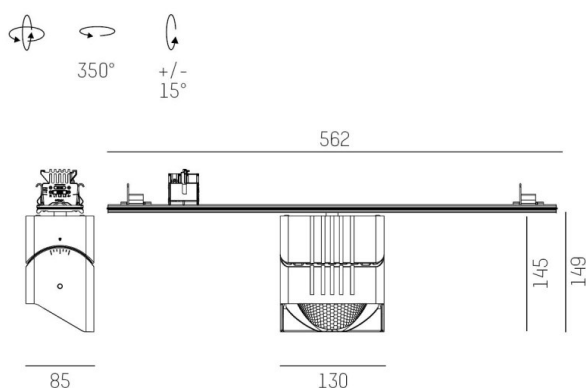

TRAIL

610-1351011147550

TRAIL ARTIS 1 INSERTO PER CANALE VUOTO in alluminio, bianco, simile a RAL 9016, riflettore in plastica purissima sottovuoto di elevata efficienza energetica fascio asimmetrico, emissione luminosa diretta, girevole 350°, orientabile 30°, con alimentatore, max. 1050mA, dimmerabilità: non dimmerabile, cablaggio passante 7-polig, adattatore/basetta bianco, IP20 con la possibilità di attaccare il Lightguider per l'illuminazione del 3° livello

DISEGNO

DETTAGLI TECNICI

Potenza sistema [W]	40
tipo di lampadina	LED
flusso luminoso [lm]	4510
corrente second. [mA]	1050
temperatura colore [K]	3500K
CRI	PREMIUM>90
Ottica	riflettore in plastica purissima sottovuoto
Designer	INHOUSE
Alimentatore	con alimentatore
Dimmerabilità	non dimmerabile
area di emissione luce	diretta
ang.del fascio lumin.[°]	asymmetrisch
classe di tensione [V]	220-240V 50/60Hz
cablaggio passante	7-polig
Materiale	alluminio
lunghezza [mm]	564,9
larghezza [mm]	85
altezza [mm]	149
classe di protezione[IP]	IP20
classe di protezione	classe di protezione I
peso netto [kg]	1,43
Colore lampada	bianco
RAL	9016
Colore adattatore/basetta	bianco
cod.EAN	9010870133075
durata di vita [h]	L80 B10 50 000
cl. efficienza energ.	D
quantità lampade B16A	24