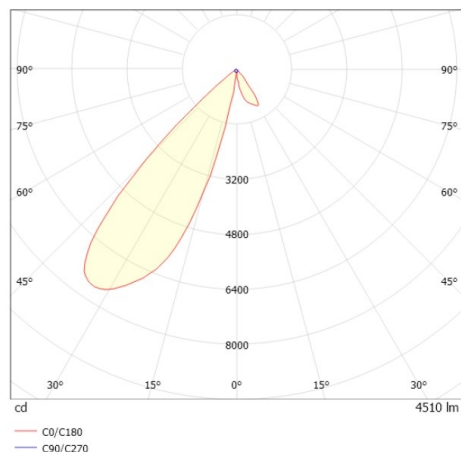

TRAIL

610-1351011147660

TRAIL ARTIS 1 INSERTO PER CANALE VUOTO in alluminio, nero, simile a RAL 9005, riflettore in plastica purissima sottovuoto di elevata efficienza energetica fascio asimmetrico, emissione luminosa diretta, girevole 350°, orientabile 30°, con alimentatore, max. 1050mA, dimmerabilità: non dimmerabile, cablaggio passante 7-polig, adattatore/basetta nero, IP20 con la possibilità di attaccare il Lightguider per l'illuminazione del 3° livello

DISEGNO

DETTAGLI TECNICI

Potenza sistema [W]	40
tipo di lampadina	LED
flusso luminoso [lm]	4510
corrente second. [mA]	1050
temperatura colore [K]	3500K
CRI	PREMIUM>90
Ottica	riflettore in plastica purissima sottovuoto
Designer	INHOUSE
Alimentatore	con alimentatore
Dimmerabilità	non dimmerabile
area di emissione luce	diretta
ang.del fascio lumin.[°]	asymmetrisch
classe di tensione [V]	220-240V 50/60Hz
cablaggio passante	7-polig
Materiale	alluminio
lunghezza [mm]	564,9
larghezza [mm]	85
altezza [mm]	149
classe di protezione[IP]	IP20
classe di protezione I	classe di protezione I
peso netto [kg]	1,43
Colore lampada	nero
RAL	9005
Colore adattatore/basetta	nero
cod.EAN	9010870133099
durata di vita [h]	L80 B10 50 000
cl. efficienza energ.	D
quantità lampade B16A	24

CURVA DISTRIBUZIONE LUCE

I valori indicati sono nominali. Tolleranza della potenza e del flusso luminoso +/- 10%. Tolleranza della temperatura colore: +/- 150 K. I valori sono riferiti ad una temperatura ambiente di 25°C, salvo diversa indicazione.