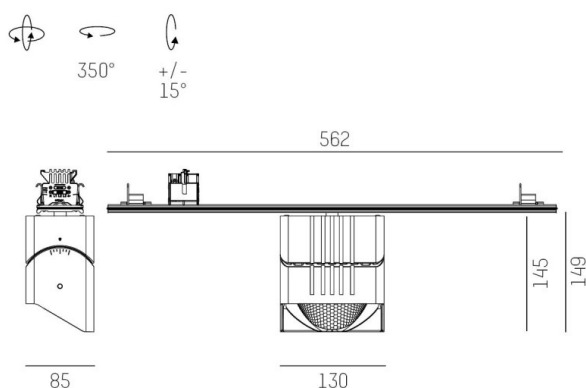

TRAIL

610-1351011147660

TRAIL ARTIS 1 INSERTO PER CANALE VUOTO in alluminio, nero, simile a RAL 9005, riflettore in plastica purissima sottovuoto di elevata efficienza energetica fascio asimmetrico, emissione luminosa diretta, girevole 350°, orientabile 30°, con alimentatore, max. 1050mA, dimmerabilità: non dimmerabile, cablaggio passante 7-polig, adattatore/basetta nero, IP20 con la possibilità di attaccare il Lightguider per l'illuminazione del 3° livello

DISEGNO

DETTAGLI TECNICI

Potenza sistema [W]	40
tipo di lampadina	LED
flusso luminoso [lm]	4510
corrente second. [mA]	1050
temperatura colore [K]	3500K
CRI	PREMIUM>90
Ottica	riflettore in plastica purissima sottovuoto
Designer	INHOUSE
Alimentatore	con alimentatore
Dimmerabilità	non dimmerabile
area di emissione luce	diretta
ang.del fascio lumin.[°]	asymmetrisch
classe di tensione [V]	220-240V 50/60Hz
cablaggio passante	7-polig
Materiale	alluminio
lunghezza [mm]	564,9
larghezza [mm]	85
altezza [mm]	149
classe di protezione[IP]	IP20
classe di protezione I	classe di protezione I
peso netto [kg]	1,43
Colore lampada	nero
RAL	9005
Colore adattatore/basetta	nero
cod.EAN	9010870133099
durata di vita [h]	L80 B10 50 000
cl. efficienza energ.	D
quantità lampade B16A	24