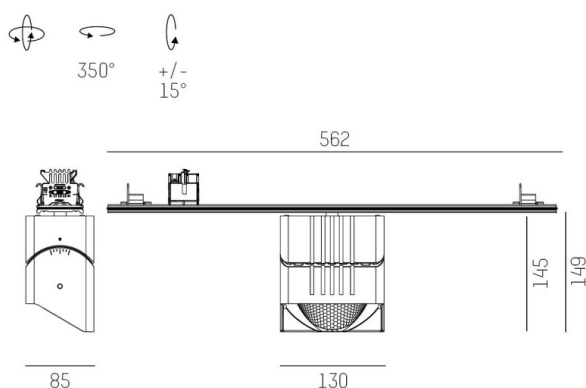

TRAIL

610-1351011149440

TRAIL ARTIS 1 INSERTO PER CANALE VUOTO in alluminio, grigio, simile a RAL 9006, riflettore in plastica purissima sottovuoto di elevata efficienza energetica fascio asimmetrico, emissione luminosa diretta, girevole 350°, orientabile 30°, con alimentatore, max. 1050mA, dimmerabilità: non dimmerabile, cablaggio passante 7-polig, adattatore/basetta grigio, IP20 con la possibilità di attaccare il Lightguider per l'illuminazione del 3° livello

DISEGNO

DETTAGLI TECNICI

Potenza sistema [W]	40
tipo di lampadina	LED
flusso luminoso [lm]	4410
corrente second. [mA]	1050
temperatura colore [K]	3000K
CRI	PREMIUM>90
Ottica	riflettore in plastica purissima sottovuoto
Designer	INHOUSE
Alimentatore	con alimentatore
Dimmerabilità	non dimmerabile
area di emissione luce	diretta
ang.del fascio lumin.[°]	asymmetrisch
classe di tensione [V]	220-240V 50/60Hz
cablaggio passante	7-polig
Materiale	alluminio
lunghezza [mm]	564,9
larghezza [mm]	85
altezza [mm]	149
classe di protezione[IP]	IP20
classe di protezione I	classe di protezione I
peso netto [kg]	1,20
Colore lampada	grigio
RAL	9006
Colore adattatore/basetta	grigio
cod.EAN	9010870133624
durata di vita [h]	L80 B10 50 000
cl. efficienza energ.	E
quantità lampade B16A	24