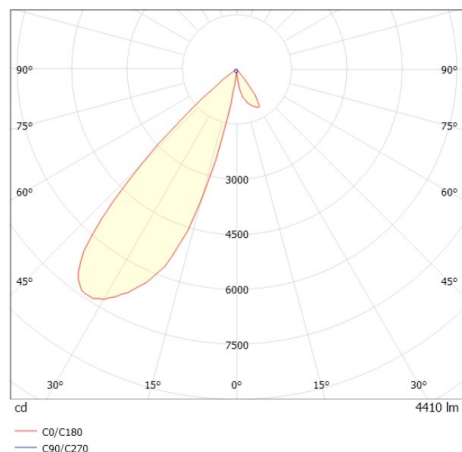

TRAIL

610-1351011149440

TRAIL ARTIS 1 INSERTO PER CANALE VUOTO in alluminio, grigio, simile a RAL 9006, riflettore in plastica purissima sottovuoto di elevata efficienza energetica fascio asimmetrico, emissione luminosa diretta, girevole 350°, orientabile 30°, con alimentatore, max. 1050mA, dimmerabilità: non dimmerabile, cablaggio passante 7-polig, adattatore/basetta grigio, IP20 con la possibilità di attaccare il Lightguider per l'illuminazione del 3° livello

DISEGNO

DETTAGLI TECNICI

Potenza sistema [W]	40
tipo di lampadina	LED
flusso luminoso [lm]	4410
corrente second. [mA]	1050
temperatura colore [K]	3000K
CRI	PREMIUM>90
Ottica	riflettore in plastica purissima sottovuoto
Designer	INHOUSE
Alimentatore	con alimentatore
Dimmerabilità	non dimmerabile
area di emissione luce	diretta
ang.del fascio lumin.[°]	asymmetrisch
classe di tensione [V]	220-240V 50/60Hz
cablaggio passante	7-polig
Materiale	alluminio
lunghezza [mm]	564,9
larghezza [mm]	85
altezza [mm]	149
classe di protezione[IP]	IP20
classe di protezione I	classe di protezione I
peso netto [kg]	1,20
Colore lampada	grigio
RAL	9006
Colore adattatore/basetta	grigio
cod.EAN	9010870133624
durata di vita [h]	L80 B10 50 000
cl. efficienza energ.	E
quantità lampade B16A	24

CURVA DISTRIBUZIONE LUCE

I valori indicati sono nominali. Tolleranza della potenza e del flusso luminoso +/- 10%. Tolleranza della temperatura colore: +/- 150 K. I valori sono riferiti ad una temperatura ambiente di 25°C, salvo diversa indicazione.