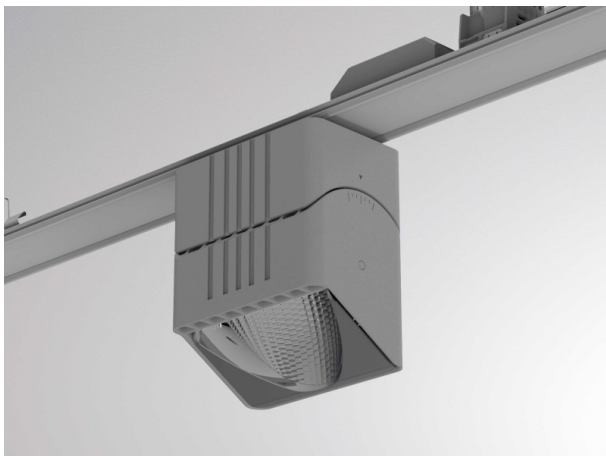

TRAIL

610-1351011149440

TRAIL ARTIS 1 INSERTO PER CANALE VUOTO in alluminio, grigio, simile a RAL 9006, riflettore in plastica purissima sottovuoto di elevata efficienza energetica fascio asimmetrico, emissione luminosa diretta, girevole 350°, orientabile 30°, con alimentatore, max. 1050mA, dimmerabilità: non dimmerabile, cablaggio passante 7-polig, adattatore/basetta grigio, IP20 con la possibilità di attaccare il Lightguider per l'illuminazione del 3° livello

DISEGNO

DETTAGLI TECNICI

Potenza sistema [W]	40
tipo di lampadina	LED
flusso luminoso [lm]	4410
corrente second. [mA]	1050
temperatura colore [K]	3000K
CRI	PREMIUM>90
Ottica	riflettore in plastica purissima sottovuoto
Designer	INHOUSE
Alimentatore	con alimentatore
Dimmerabilità	non dimmerabile
area di emissione luce	diretta
ang.del fascio lumin.[°]	asymmetrisch
classe di tensione [V]	220-240V 50/60Hz
cablaggio passante	7-polig
Materiale	alluminio
lunghezza [mm]	564,9
larghezza [mm]	85
altezza [mm]	149
classe di protezione[IP]	IP20
classe di protezione I	classe di protezione I
peso netto [kg]	1,20
Colore lampada	grigio
RAL	9006
Colore adattatore/basetta	grigio
cod.EAN	9010870133624
durata di vita [h]	L80 B10 50 000
cl. efficienza energ.	E
quantità lampade B16A	24