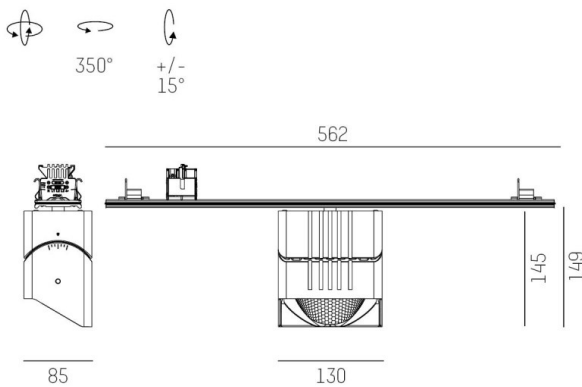

TRAIL

610-1351011149550

TRAIL ARTIS 1 INSERTO PER CANALE VUOTO in alluminio, bianco, simile a RAL 9016, riflettore in plastica purissima sottovuoto di elevata efficienza energetica fascio asimmetrico, emissione luminosa diretta, girevole 350°, orientabile 30°, con alimentatore, max. 1050mA, dimmerabilità: non dimmerabile, cablaggio passante 7-polig, adattatore/basetta bianco, IP20 con la possibilità di attaccare il Lightguider per l'illuminazione del 3° livello

DISEGNO

DETTAGLI TECNICI

Potenza sistema [W]	40
tipo di lampadina	LED
flusso luminoso [lm]	4410
corrente second. [mA]	1050
temperatura colore [K]	3000K
CRI	PREMIUM>90
Ottica	riflettore in plastica purissima sottovuoto
Designer	INHOUSE
Alimentatore	con alimentatore
Dimmerabilità	non dimmerabile
area di emissione luce	diretta
ang.del fascio lumin.[°]	asymmetrisch
classe di tensione [V]	220-240V 50/60Hz
cablaggio passante	7-polig
Materiale	alluminio
lunghezza [mm]	564,9
larghezza [mm]	85
altezza [mm]	149
classe di protezione[IP]	IP20
classe di protezione I	classe di protezione I
peso netto [kg]	1,43
Colore lampada	bianco
RAL	9016
Colore adattatore/basetta	bianco
cod.EAN	9010870133648
durata di vita [h]	L80 B10 50 000
cl. efficienza energ.	E
quantità lampade B16A	24