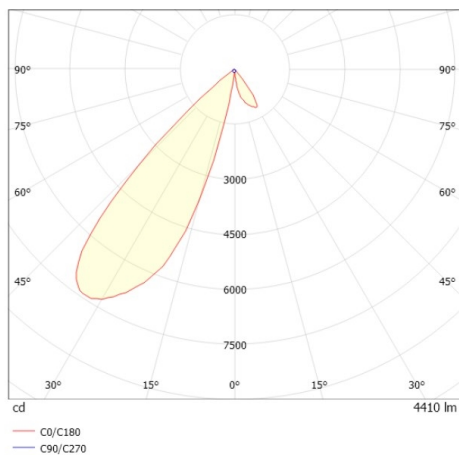

TRAIL

610-1351011149550

TRAIL ARTIS 1 INSERTO PER CANALE VUOTO in alluminio, bianco, simile a RAL 9016, riflettore in plastica purissima sottovuoto di elevata efficienza energetica fascio asimmetrico, emissione luminosa diretta, girevole 350°, orientabile 30°, con alimentatore, max. 1050mA, dimmerabilità: non dimmerabile, cablaggio passante 7-polig, adattatore/basetta bianco, IP20 con la possibilità di attaccare il Lightguider per l'illuminazione del 3° livello

DISEGNO

DETTAGLI TECNICI

Potenza sistema [W]	40
tipo di lampadina	LED
flusso luminoso [lm]	4410
corrente second. [mA]	1050
temperatura colore [K]	3000K
CRI	PREMIUM>90
Ottica	riflettore in plastica purissima sottovuoto
Designer	INHOUSE
Alimentatore	con alimentatore
Dimmerabilità	non dimmerabile
area di emissione luce	diretta
ang.del fascio lumin.[°]	asymmetrisch
classe di tensione [V]	220-240V 50/60Hz
cablaggio passante	7-polig
Materiale	alluminio
lunghezza [mm]	564,9
larghezza [mm]	85
altezza [mm]	149
classe di protezione[IP]	IP20
classe di protezione I	classe di protezione I
peso netto [kg]	1,43
Colore lampada	bianco
RAL	9016
Colore adattatore/basetta	bianco
cod.EAN	9010870133648
durata di vita [h]	L80 B10 50 000
cl. efficienza energ.	E
quantità lampade B16A	24

CURVA DISTRIBUZIONE LUCE

I valori indicati sono nominali. Tolleranza della potenza e del flusso luminoso +/- 10%. Tolleranza della temperatura colore: +/- 150 K. I valori sono riferiti ad una temperatura ambiente di 25°C, salvo diversa indicazione.