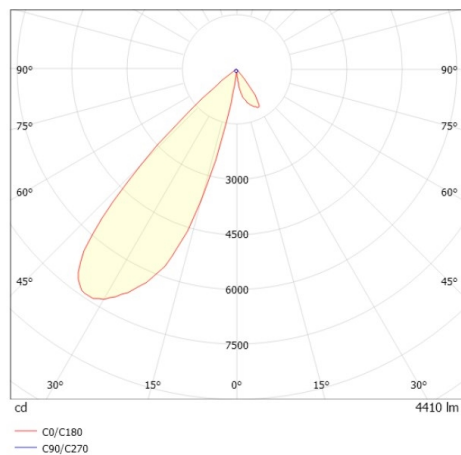

TRAIL

610-135101114955d

TRAIL ARTIS 1 TRAGSCHIENENLICHTEINSATZ aus Aluminium, weiß, ähnlich RAL 9016, hocheffizienter, vakuumbedampfter Reflektor aus Kunststoff Ausstrahlwinkel asymmetrisch, Lichtaustritt direkt, drehbar 350°, schwenkbar 30°, mit Betriebsgerät, max. 1050mA, Dimmbarkeit: DALI, Durchgangsverdrahtung 7-polig, Adapter/Baldachin weiß, IP20, Mit der Möglichkeit zur Anbringung des Lightguiders für die Beleuchtung der 3. Ebene

SKIZZE

TECHNISCHE DETAILS

Systemleistung [W]	40
Leuchtmittel	LED
Lichtstrom [lm]	4410
Strom Sek. [mA]	1050
Lichtfarbe [K]	3000K
CRI	PREMIUM>90
Optik	vakuumbedampfter Reflektor aus Kunststoff
Designer	INHOUSE
Betriebsgerät	mit Betriebsgerät
Dimmbarkeit	DALI
Lichtaustritt	direkt
Ausstrahlwinkel [°]	asymmetrisch
Spannung [V]	220-240V 50/60Hz
Durchgangsverdr.	7-polig
Material	Aluminium
Länge [mm]	564,9
Breite [mm]	85
Höhe [mm]	149
Schutzart [IP]	IP20
Schutzklasse	Schutzklasse I
Nettogewicht [kg]	1,45
Farbe Leuchte	weiß
RAL	9016
Farbe Adapter/Baldachin	weiß
EAN-Nummer	9010870133631
Lebensdauer [h]	L80 B10 50 000
Energieeffizienzkl.	E
Anz Leuchten B16A	50

LICHTVERTEILUNGSKURVE

Die Werte sind Bemessungswerte. Leistung und Lichtstrom unterliegen initial einer Toleranz von +/- 10%. Toleranz der Farbtemperatur: +/- 150 K. Die Werte gelten wenn nicht anders angegeben für eine Umgebungstemperatur von 25°C.