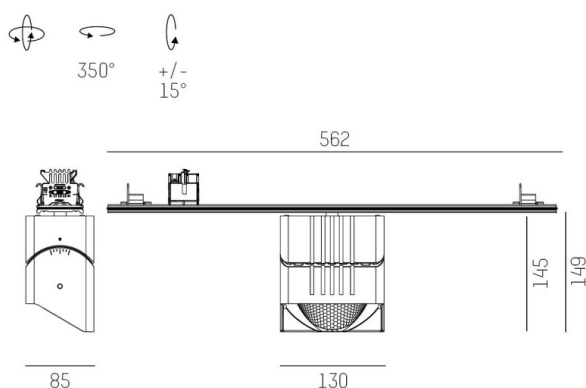

TRAIL

610-135101114955d

TRAIL ARTIS 1 TRAGSCHIENENLICHTEINSATZ aus Aluminium, weiß, ähnlich RAL 9016, hocheffizienter, vakuumbedampfter Reflektor aus Kunststoff Ausstrahlwinkel asymmetrisch, Lichtaustritt direkt, drehbar 350°, schwenkbar 30°, mit Betriebsgerät, max. 1050mA, Dimmbarkeit: DALI, Durchgangsverdrahtung 7-polig, Adapter/Baldachin weiß, IP20, Mit der Möglichkeit zur Anbringung des Lightguiders für die Beleuchtung der 3. Ebene

SKIZZE

TECHNISCHE DETAILS

Systemleistung [W]	40
Leuchtmittel	LED
Lichtstrom [lm]	4410
Strom Sek. [mA]	1050
Lichtfarbe [K]	3000K
CRI	PREMIUM>90
Optik	vakuumbedampfter Reflektor aus Kunststoff
Designer	INHOUSE
Betriebsgerät	mit Betriebsgerät
Dimmbarkeit	DALI
Lichtaustritt	direkt
Ausstrahlwinkel [°]	asymmetrisch
Spannung [V]	220-240V 50/60Hz
Durchgangsverdr.	7-polig
Material	Aluminium
Länge [mm]	564,9
Breite [mm]	85
Höhe [mm]	149
Schutzart [IP]	IP20
Schutzklasse	Schutzklasse I
Nettogewicht [kg]	1,45
Farbe Leuchte	weiß
RAL	9016
Farbe Adapter/Baldachin	weiß
EAN-Nummer	9010870133631
Lebensdauer [h]	L80 B10 50 000
Energieeffizienzkl.	E
Anz Leuchten B16A	50