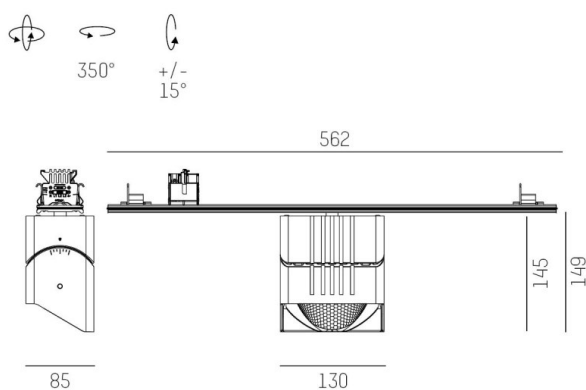

TRAIL

610-1351011149660

TRAIL ARTIS 1 INSERTO PER CANALE VUOTO in alluminio, nero, simile a RAL 9005, riflettore in plastica purissima sottovuoto di elevata efficienza energetica fascio asimmetrico, emissione luminosa diretta, girevole 350°, orientabile 30°, con alimentatore, max. 1050mA, dimmerabilità: non dimmerabile, cablaggio passante 7-polig, adattatore/basetta nero, IP20 con la possibilità di attaccare il Lightguider per l'illuminazione del 3° livello

DISEGNO

DETTAGLI TECNICI

Potenza sistema [W]	40
tipo di lampadina	LED
flusso luminoso [lm]	4410
corrente second. [mA]	1050
temperatura colore [K]	3000K
CRI	PREMIUM>90
Ottica	riflettore in plastica purissima sottovuoto
Designer	INHOUSE
Alimentatore	con alimentatore
Dimmerabilità	non dimmerabile
area di emissione luce	diretta
ang.del fascio lumin.[°]	asymmetrisch
classe di tensione [V]	220-240V 50/60Hz
cablaggio passante	7-polig
Materiale	alluminio
lunghezza [mm]	564,9
larghezza [mm]	85
altezza [mm]	149
classe di protezione[IP]	IP20
classe di protezione	classe di protezione I
peso netto [kg]	1,43
Colore lampada	nero
RAL	9005
Colore adattatore/basetta	nero
cod.EAN	9010870133662
durata di vita [h]	L80 B10 50 000
cl. efficienza energ.	E
quantità lampade B16A	24

CURVA DISTRIBUZIONE LUCE

I valori indicati sono nominali. Tolleranza della potenza e del flusso luminoso +/- 10%. Tolleranza della temperatura colore: +/- 150 K. I valori sono riferiti ad una temperatura ambiente di 25°C, salvo diversa indicazione.