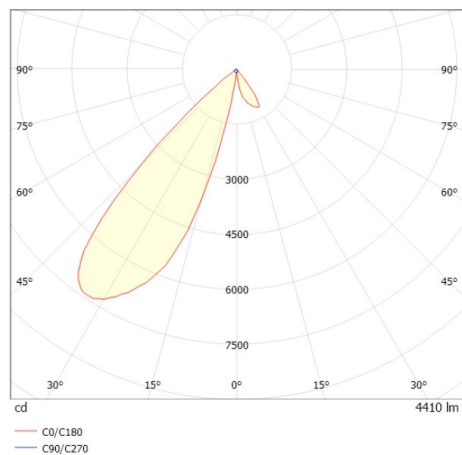

TRAIL

610-1351011149660

TRAIL ARTIS 1 INSERTO PER CANALE VUOTO in alluminio, nero, simile a RAL 9005, riflettore in plastica purissima sottovuoto di elevata efficienza energetica fascio asimmetrico, emissione luminosa diretta, girevole 350°, orientabile 30°, con alimentatore, max. 1050mA, dimmerabilità: non dimmerabile, cablaggio passante 7-polig, adattatore/basetta nero, IP20 con la possibilità di attaccare il Lightguider per l'illuminazione del 3° livello

DISEGNO

DETTAGLI TECNICI

Potenza sistema [W]	40
tipo di lampadina	LED
flusso luminoso [lm]	4410
corrente second. [mA]	1050
temperatura colore [K]	3000K
CRI	PREMIUM>90
Ottica	riflettore in plastica purissima sottovuoto
Designer	INHOUSE
Alimentatore	con alimentatore
Dimmerabilità	non dimmerabile
area di emissione luce	diretta
ang.del fascio lumin.[°]	asymmetrisch
classe di tensione [V]	220-240V 50/60Hz
cablaggio passante	7-polig
Materiale	alluminio
lunghezza [mm]	564,9
larghezza [mm]	85
altezza [mm]	149
classe di protezione[IP]	IP20
classe di protezione	classe di protezione I
peso netto [kg]	1,43
Colore lampada	nero
RAL	9005
Colore adattatore/basetta	nero
cod.EAN	9010870133662
durata di vita [h]	L80 B10 50 000
cl. efficienza energ.	E
quantità lampade B16A	24

CURVA DISTRIBUZIONE LUCE

I valori indicati sono nominali. Tolleranza della potenza e del flusso luminoso +/- 10%. Tolleranza della temperatura colore: +/- 150 K. I valori sono riferiti ad una temperatura ambiente di 25°C, salvo diversa indicazione.