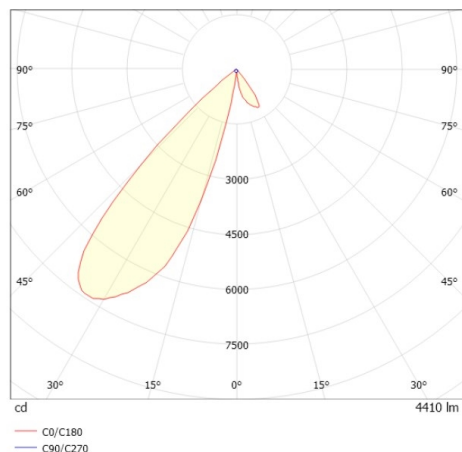

TRAIL

610-1351011149660

TRAIL ARTIS 1 INSERTO PER CANALE VUOTO in alluminio, nero, simile a RAL 9005, riflettore in plastica purissima sottovuoto di elevata efficienza energetica fascio asimmetrico, emissione luminosa diretta, girevole 350°, orientabile 30°, con alimentatore, max. 1050mA, dimmerabilità: non dimmerabile, cablaggio passante 7-polig, adattatore/basetta nero, IP20 con la possibilità di attaccare il Lightguider per l'illuminazione del 3° livello

DISEGNO

DETTAGLI TECNICI

Potenza sistema [W]	40
tipo di lampadina	LED
flusso luminoso [lm]	4410
corrente second. [mA]	1050
temperatura colore [K]	3000K
CRI	PREMIUM>90
Ottica	riflettore in plastica purissima sottovuoto
Designer	INHOUSE
Alimentatore	con alimentatore
Dimmerabilità	non dimmerabile
area di emissione luce	diretta
ang.del fascio lumin.[°]	asymmetrisch
classe di tensione [V]	220-240V 50/60Hz
cablaggio passante	7-polig
Materiale	alluminio
lunghezza [mm]	564,9
larghezza [mm]	85
altezza [mm]	149
classe di protezione [IP]	IP20
classe di protezione I	classe di protezione I
peso netto [kg]	1,43
Colore lampada	nero
RAL	9005
Colore adattatore/basetta	nero
cod.EAN	9010870133662
durata di vita [h]	L80 B10 50 000
cl. efficienza energ.	E
quantità lampade B16A	24

CURVA DISTRIBUZIONE LUCE

I valori indicati sono nominali. Tolleranza della potenza e del flusso luminoso +/- 10%. Tolleranza della temperatura colore: +/- 150 K. I valori sono riferiti ad una temperatura ambiente di 25°C, salvo diversa indicazione.