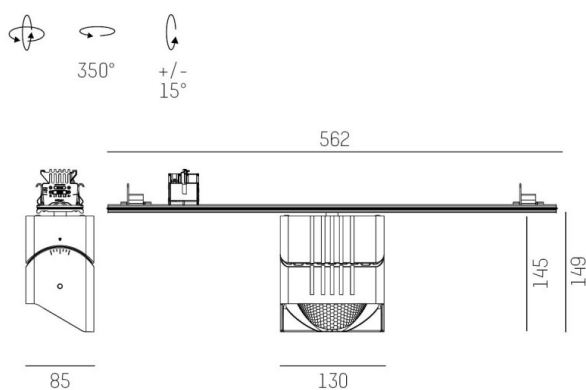

TRAIL

610-1351011149660

TRAIL ARTIS 1 INSERTO PER CANALE VUOTO in alluminio, nero, simile a RAL 9005, riflettore in plastica purissima sottovuoto di elevata efficienza energetica fascio asimmetrico, emissione luminosa diretta, girevole 350°, orientabile 30°, con alimentatore, max. 1050mA, dimmerabilità: non dimmerabile, cablaggio passante 7-polig, adattatore/basetta nero, IP20 con la possibilità di attaccare il Lightguider per l'illuminazione del 3° livello

DISEGNO

DETTAGLI TECNICI

Potenza sistema [W]	40
tipo di lampadina	LED
flusso luminoso [lm]	4410
corrente second. [mA]	1050
temperatura colore [K]	3000K
CRI	PREMIUM>90
Ottica	riflettore in plastica purissima sottovuoto
Designer	INHOUSE
Alimentatore	con alimentatore
Dimmerabilità	non dimmerabile
area di emissione luce	diretta
ang.del fascio lumin.[°]	asymmetrisch
classe di tensione [V]	220-240V 50/60Hz
cablaggio passante	7-polig
Materiale	alluminio
lunghezza [mm]	564,9
larghezza [mm]	85
altezza [mm]	149
classe di protezione [IP]	IP20
classe di protezione I	classe di protezione I
peso netto [kg]	1,43
Colore lampada	nero
RAL	9005
Colore adattatore/basetta	nero
cod.EAN	9010870133662
durata di vita [h]	L80 B10 50 000
cl. efficienza energ.	E
quantità lampade B16A	24

CURVA DISTRIBUZIONE LUCE

I valori indicati sono nominali. Tolleranza della potenza e del flusso luminoso +/- 10%. Tolleranza della temperatura colore: +/- 150 K. I valori sono riferiti ad una temperatura ambiente di 25°C, salvo diversa indicazione.