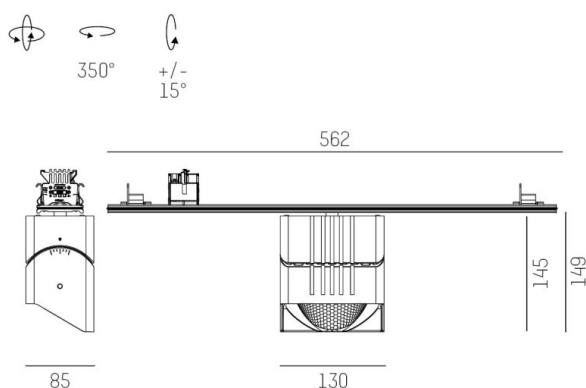

TRAIL

610-1351031124440

TRAIL ARTIS 1 MATRIX INSERT POUR LE RAIL DE MONTAGE en aluminium, gris, RAL 9006, réflecteur haute efficacité, métallisé sous vide, en plastique angle de rayonnement asymétrique, émission direct, rotatif sur 350°, pivotant sur 30°, avec driver, max. 1050mA, gradation: non dimmable, câblage traversant 7-polig, adaptateur/patère gris, IP20 possibilité d'ajouter le Light Guider pour l'éclairage du 3ème niveau et matrice de sol réglable électriquement sur 3 niveaux

ILLUSTRATION

DONNÉES TECHNIQUES

Puissance système [W]	40
Source lumineuse	LED
Flux lumineux [lm]	4980
Intensité courant sec. [mA]	1050
Température de couleur [K]	4000K
IRC	>90
Optique	réflecteur métallisé sous vide en plastique
Driver	avec driver
Gradation	non dimmable
Emission de lumière	direct
Angle de rayonnement [°]	asymétrisch
Tension [V]	220-240V 50/60Hz
Câblage traversant	7-polig
Matériel	aluminium
Longueur [mm]	564,9
Largeur [mm]	85
Hauteur [mm]	149
Indice de protection [IP]	IP20
Classe de protection	classe de protection I
Poids net [kg]	1,27
Couleur luminaire	gris
RAL	9006
Couleur adaptateur/patère	gris
N° EAN	9010870134836
Durée de vie [h]	L80 B10 50 000
Cl. d'efficacité énergétique	D
Nbre luminaires B16A	24

COURBE PHOTOMÉTRIQUE

Les valeurs indiquées sont des valeurs assignées. La puissance et le flux lumineux sous soumis à une tolérance d'environ 10 %. Tolérance de la température de couleur : +/- 150 K. Sauf indication contraire, les valeurs s'appliquent à une température ambiante de 25 °C.