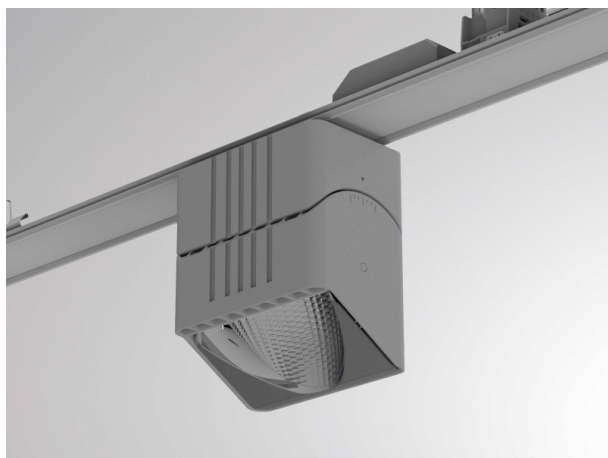

TRAIL

610-1351031124440

TRAIL ARTIS 1 MATRIX INSERT POUR LE RAIL DE MONTAGE en aluminium, gris, RAL 9006, réflecteur haute efficacité, métallisé sous vide, en plastique angle de rayonnement asymétrique, émission direct, rotatif sur 350°, pivotant sur 30°, avec driver, max. 1050mA, gradation: non dimmable, câblage traversant 7-polig, adaptateur/patère gris, IP20 possibilité d'ajouter le Light Guider pour l'éclairage du 3ème niveau et matrice de sol réglable électriquement sur 3 niveaux

ILLUSTRATION

DONNÉES TECHNIQUES

Puissance système [W]	40
Source lumineuse	LED
Flux lumineux [lm]	4980
Intensité courant sec. [mA]	1050
Température de couleur [K]	4000K
IRC	>90
Optique	réflecteur métallisé sous vide en plastique
Driver	avec driver
Gradation	non dimmable
Emission de lumière	direct
Angle de rayonnement [°]	asymétrisch
Tension [V]	220-240V 50/60Hz
Câblage traversant	7-polig
Matériel	aluminium
Longueur [mm]	564,9
Largeur [mm]	85
Hauteur [mm]	149
Indice de protection [IP]	IP20
Classe de protection	classe de protection I
Poids net [kg]	1,27
Couleur luminaire	gris
RAL	9006
Couleur adaptateur/patère	gris
N° EAN	9010870134836
Durée de vie [h]	L80 B10 50 000
Cl. d'efficacité énergétique	D
Nbre luminaires B16A	24