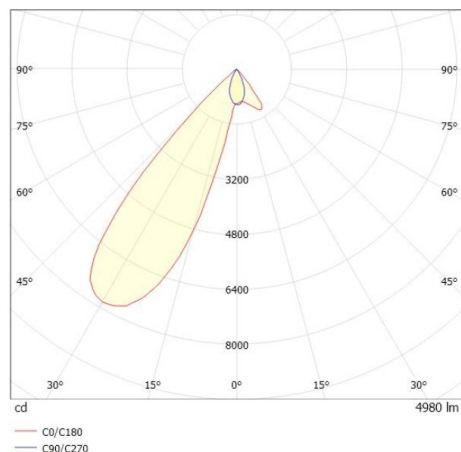

TRAIL

610-1351031124440

TRAIL ARTIS 1 MATRIX INSERT POUR LE RAIL DE MONTAGE en aluminium, gris, RAL 9006, réflecteur haute efficacité, métallisé sous vide, en plastique angle de rayonnement asymétrique, émission direct, rotatif sur 350°, pivotant sur 30°, avec driver, max. 1050mA, gradation: non dimmable, câblage traversant 7-polig, adaptateur/patère gris, IP20 possibilité d'ajouter le Light Guider pour l'éclairage du 3ème niveau et matrice de sol réglable électriquement sur 3 niveaux

ILLUSTRATION

DONNÉES TECHNIQUES

Puissance système [W]	40
Source lumineuse	LED
Flux lumineux [lm]	4980
Intensité courant sec. [mA]	1050
Température de couleur [K]	4000K
IRC	>90
Optique	réflecteur métallisé sous vide en plastique
Driver	avec driver
Gradation	non dimmable
Emission de lumière	direct
Angle de rayonnement [°]	asymétrisch
Tension [V]	220-240V 50/60Hz
Câblage traversant	7-polig
Matériel	aluminium
Longueur [mm]	564,9
Largeur [mm]	85
Hauteur [mm]	149
Indice de protection [IP]	IP20
Classe de protection	classe de protection I
Poids net [kg]	1,27
Couleur luminaire	gris
RAL	9006
Couleur adaptateur/patère	gris
N° EAN	9010870134836
Durée de vie [h]	L80 B10 50 000
Cl. d'efficacité énergétique	D
Nbre luminaires B16A	24

COURBE PHOTOMÉTRIQUE

Les valeurs indiquées sont des valeurs assignées. La puissance et le flux lumineux sous soumis à une tolérance d'environ 10 %. Tolérance de la température de couleur : +/- 150 K. Sauf indication contraire, les valeurs s'appliquent à une température ambiante de 25 °C.