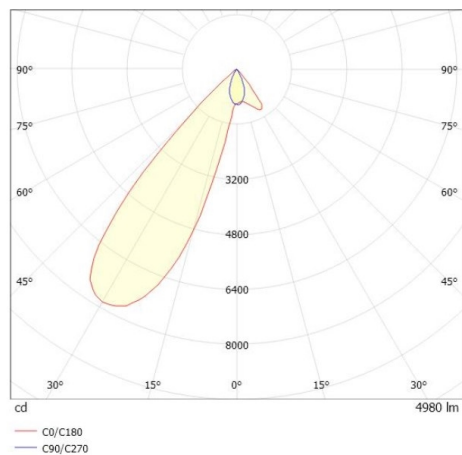

TRAIL

610-1351031124550

TRAIL ARTIS 1 MATRIX INSERTO PER CANALE VUOTO in alluminio, bianco, simile a RAL 9016, riflettore in plastica purissima sottovuoto di elevata efficienza energetica fascio asimmetrico, emissione luminosa diretta, girevole 350°, orientabile 30°, con alimentatore, max. 1050mA, dimmerabilità: non dimmerabile, cablaggio passante 7-polig, adattatore/basetta bianco, IP20 con la possibilità di attaccare il Lightguider per l'illuminazione del 3° livello e la matrice del pavimento regolabile elettricamente su 3 livelli

DISEGNO

DETTAGLI TECNICI

Potenza sistema [W]	40
tipo di lampadina	LED
flusso luminoso [lm]	4980
corrente second. [mA]	1050
temperatura colore [K]	4000K
CRI	>90
Ottica	riflettore in plastica purissima sottovuoto
Designer	INHOUSE
Alimentatore	con alimentatore
Dimmerabilità	non dimmerabile
area di emissione luce	diretta
ang.del fascio lumin.[°]	asymmetrisch
classe di tensione [V]	220-240V 50/60Hz
cablaggio passante	7-polig
Materiale	alluminio
lunghezza [mm]	564,9
larghezza [mm]	85
altezza [mm]	149
classe di protezione [IP]	IP20
classe di protezione I	classe di protezione I
peso netto [kg]	1,50
Colore lampada	bianco
RAL	9016
Colore adattatore/basetta	bianco
cod.EAN	9010870134850
durata di vita [h]	L80 B10 50 000
cl. efficienza energ.	D
quantità lampade B16A	24

CURVA DISTRIBUZIONE LUCE

I valori indicati sono nominali. Tolleranza della potenza e del flusso luminoso +/- 10%. Tolleranza della temperatura colore: +/- 150 K. I valori sono riferiti ad una temperatura ambiente di 25°C, salvo diversa indicazione.