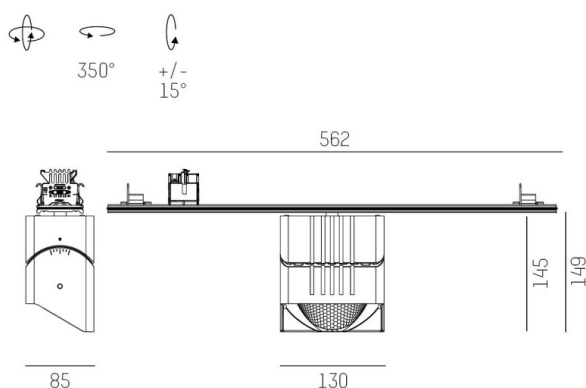

TRAIL

610-1351031124550

TRAIL ARTIS 1 MATRIX INSERTO PER CANALE VUOTO in alluminio, bianco, simile a RAL 9016, riflettore in plastica purissima sottovuoto di elevata efficienza energetica fascio asimmetrico, emissione luminosa diretta, girevole 350°, orientabile 30°, con alimentatore, max. 1050mA, dimmerabilità: non dimmerabile, cablaggio passante 7-polig, adattatore/basetta bianco, IP20 con la possibilità di attaccare il Lightguider per l'illuminazione del 3° livello e la matrice del pavimento regolabile elettricamente su 3 livelli

DISEGNO

DETTAGLI TECNICI

Potenza sistema [W]	40
tipo di lampadina	LED
flusso luminoso [lm]	4980
corrente second. [mA]	1050
temperatura colore [K]	4000K
CRI	>90
Ottica	riflettore in plastica purissima sottovuoto
Designer	INHOUSE
Alimentatore	con alimentatore
Dimmerabilità	non dimmerabile
area di emissione luce	diretta
ang.del fascio lumin.[°]	asymmetrisch
classe di tensione [V]	220-240V 50/60Hz
cablaggio passante	7-polig
Materiale	alluminio
lunghezza [mm]	564,9
larghezza [mm]	85
altezza [mm]	149
classe di protezione [IP]	IP20
classe di protezione I	classe di protezione I
peso netto [kg]	1,50
Colore lampada	bianco
RAL	9016
Colore adattatore/basetta	bianco
cod.EAN	9010870134850
durata di vita [h]	L80 B10 50 000
cl. efficienza energ.	D
quantità lampade B16A	24