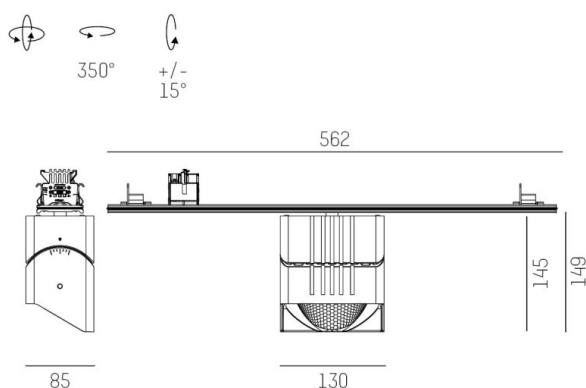

TRAIL

610-135103112455d

TRAIL ARTIS 1 MATRIX INSERTO PER CANALE VUOTOO IN ALLUMINIO, BIANCO, SIMILE A RAL 9016, RIFLETTORE IN PLASTICA PURISSIMA SOTTOVUOTO DI ELEVATA EFFICIENZA ENERGETICA FASCIO ASIMMETRICO, EMISSIONE LUMINOSA DIRETTA, GIREVOLE 350°, ORIENTABILE 30°, CON ALIMENTATORE, MAX. 1050mA, DIMMERABILITÀ: DALI, CABLAGGIO PASSANTE 7-POLIG, ADATTATORE/BASETTA BIANCO, IP20 CON LA POSSIBILITÀ DI ATTACCARE IL LIGHTGUIDER PER L'ILLUMINAZIONE DEL 3° LIVELLO E LA MATRICE DEL PAVIMENTO REGOLABILE ELETTRICAMENTE SU 3 LIVELLI

DISEGNO

DETTAGLI TECNICI

Potenza sistema [W]	40
tipo di lampadina	LED
flusso luminoso [lm]	4980
corrente second. [mA]	1050
temperatura colore [K]	4000K
CRI	>90
Ottica	riflettore in plastica purissima sottovuoto
Designer	INHOUSE
Alimentatore	con alimentatore
area di emissione luce	diretta
ang.del fascio lumin.[°]	asymmetrisch
classe di tensione [V]	220-240V 50/60Hz
cablaggio passante	7-polig
Materiale	alluminio
lunghezza [mm]	564,9
larghezza [mm]	85
altezza [mm]	149
classe di protezione [IP]	IP20
classe di protezione	classe di protezione I
peso netto [kg]	1,52
Colore lampada	bianco
RAL	9016
Colore adattatore/basetta	bianco
cod.EAN	9010870134843
durata di vita [h]	L80 B10 50 000
cl. efficienza energ.	D
quantità lampade B16A	50