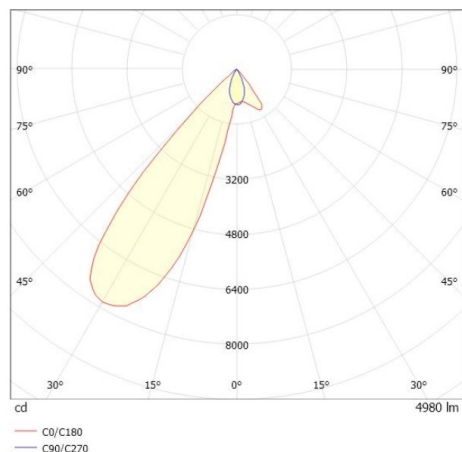

TRAIL

610-135103112455d

TRAIL ARTIS 1 MATRIX INSERTO PER CANALE VUOTOO IN ALLUMINIO, BIANCO, SIMILE A RAL 9016, RIFLETTORE IN PLASTICA PURISSIMA SOTTOVUOTO DI ELEVATA EFFICIENZA ENERGETICA FASCIO ASIMMETRICO, EMISSIONE LUMINOSA DIRETTA, GIREVOLE 350°, ORIENTABILE 30°, CON ALIMENTATORE, MAX. 1050mA, DIMMERABILITÀ: DALI, CABLAGGIO PASSANTE 7-POLIG, ADATTATORE/BASETTA BIANCO, IP20 CON LA POSSIBILITÀ DI ATTACCARE IL LIGHTGUIDER PER L'ILLUMINAZIONE DEL 3° LIVELLO E LA MATRICE DEL PAVIMENTO REGOLABILE ELETTRICAMENTE SU 3 LIVELLI

DISEGNO

DETTAGLI TECNICI

Potenza sistema [W]	40
tipo di lampadina	LED
flusso luminoso [lm]	4980
corrente second. [mA]	1050
temperatura colore [K]	4000K
CRI	>90
Ottica	riflettore in plastica purissima sottovuoto
Designer	INHOUSE
Alimentatore	con alimentatore
area di emissione luce	diretta
ang.del fascio lumin.[°]	asymmetrisch
classe di tensione [V]	220-240V 50/60Hz
cablaggio passante	7-polig
Materiale	alluminio
lunghezza [mm]	564,9
larghezza [mm]	85
altezza [mm]	149
classe di protezione [IP]	IP20
classe di protezione	classe di protezione I
peso netto [kg]	1,52
Colore lampada	bianco
RAL	9016
Colore adattatore/basetta	bianco
cod.EAN	9010870134843
durata di vita [h]	L80 B10 50 000
cl. efficienza energ.	D
quantità lampade B16A	50

CURVA DISTRIBUZIONE LUCE

I valori indicati sono nominali. Tolleranza della potenza e del flusso luminoso +/- 10%. Tolleranza della temperatura colore: +/- 150 K. I valori sono riferiti ad una temperatura ambiente di 25°C, salvo diversa indicazione.