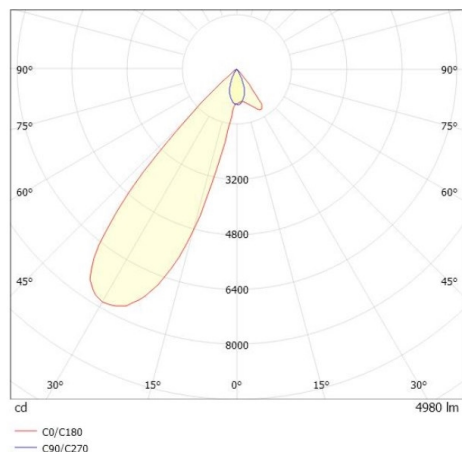

TRAIL

610-1351031124660

TRAIL ARTIS 1 MATRIX INSERTO PER CANALE VUOTO in alluminio, nero, simile a RAL 9005, riflettore in plastica purissima sottovuoto di elevata efficienza energetica fascio asimmetrico, emissione luminosa diretta, girevole 350°, orientabile 30°, con alimentatore, max. 1050mA, dimmerabilità: non dimmerabile, cablaggio passante 7-polig, adattatore/basetta nero, IP20 con la possibilità di attaccare il Lightguider per l'illuminazione del 3° livello e la matrice del pavimento regolabile elettricamente su 3 livelli

DISEGNO

DETTAGLI TECNICI

Potenza sistema [W]	40
tipo di lampadina	LED
flusso luminoso [lm]	4980
corrente second. [mA]	1050
temperatura colore [K]	4000K
CRI	>90
Ottica	riflettore in plastica purissima sottovuoto
Designer	INHOUSE
Alimentatore	con alimentatore
Dimmerabilità	non dimmerabile
area di emissione luce	diretta
ang.del fascio lumin.[°]	asymmetrisch
classe di tensione [V]	220-240V 50/60Hz
cablaggio passante	7-polig
Materiale	alluminio
lunghezza [mm]	564,9
larghezza [mm]	85
altezza [mm]	149
classe di protezione [IP]	IP20
classe di protezione I	classe di protezione I
peso netto [kg]	1,50
Colore lampada	nero
RAL	9005
Colore adattatore/basetta	nero
cod.EAN	9010870134874
durata di vita [h]	L80 B10 50 000
cl. efficienza energ.	D
quantità lampade B16A	24

CURVA DISTRIBUZIONE LUCE

I valori indicati sono nominali. Tolleranza della potenza e del flusso luminoso +/- 10%. Tolleranza della temperatura colore: +/- 150 K. I valori sono riferiti ad una temperatura ambiente di 25°C, salvo diversa indicazione.