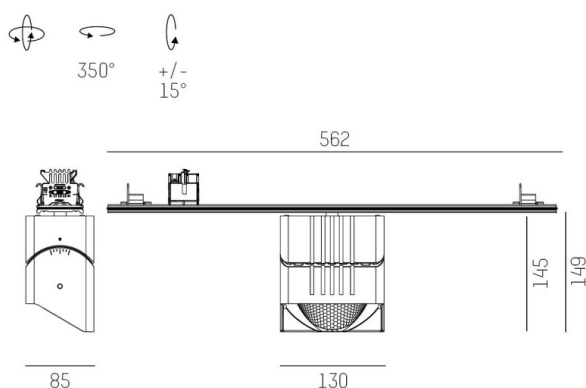

TRAIL

610-1351031124660

TRAIL ARTIS 1 MATRIX INSERTO PER CANALE VUOTO in alluminio, nero, simile a RAL 9005, riflettore in plastica purissima sottovuoto di elevata efficienza energetica fascio asimmetrico, emissione luminosa diretta, girevole 350°, orientabile 30°, con alimentatore, max. 1050mA, dimmerabilità: non dimmerabile, cablaggio passante 7-polig, adattatore/basetta nero, IP20 con la possibilità di attaccare il Lightguider per l'illuminazione del 3° livello e la matrice del pavimento regolabile elettricamente su 3 livelli

DISEGNO

DETTAGLI TECNICI

Potenza sistema [W]	40
tipo di lampadina	LED
flusso luminoso [lm]	4980
corrente second. [mA]	1050
temperatura colore [K]	4000K
CRI	>90
Ottica	riflettore in plastica purissima sottovuoto
Designer	INHOUSE
Alimentatore	con alimentatore
Dimmerabilità	non dimmerabile
area di emissione luce	diretta
ang.del fascio lumin.[°]	asymmetrisch
classe di tensione [V]	220-240V 50/60Hz
cablaggio passante	7-polig
Materiale	alluminio
lunghezza [mm]	564,9
larghezza [mm]	85
altezza [mm]	149
classe di protezione [IP]	IP20
classe di protezione I	classe di protezione I
peso netto [kg]	1,50
Colore lampada	nero
RAL	9005
Colore adattatore/basetta	nero
cod.EAN	9010870134874
durata di vita [h]	L80 B10 50 000
cl. efficienza energ.	D
quantità lampade B16A	24