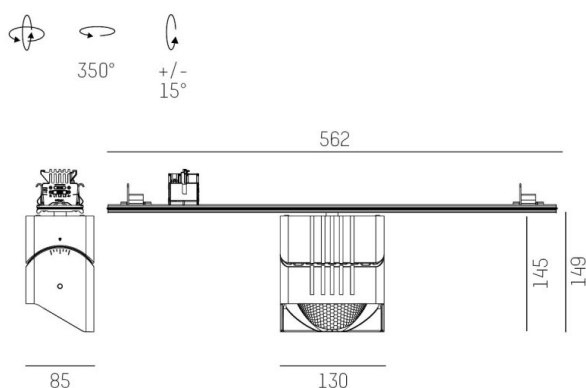

TRAIL

610-135103112466d

TRAIL ARTIS 1 MATRIX INSERTO PER CANALE VUOTOO in alluminio, nero, simile a RAL 9005, riflettore in plastica purissima sottovuoto di elevata efficienza energetica fascio asimmetrico, emissione luminosa diretta, girevole 350°, orientabile 30°, con alimentatore, max. 1050mA, dimmerabilità: DALI, cablaggio passante 7-polig, adattatore/basetta nero, IP20 con la possibilità di attaccare il Lightguider per l'illuminazione del 3° livello e la matrice del pavimento regolabile elettricamente su 3 livelli

DISEGNO

DETTAGLI TECNICI

Potenza sistema [W]	40
tipo di lampadina	LED
flusso luminoso [lm]	4980
corrente second. [mA]	1050
temperatura colore [K]	4000K
CRI	>90
Ottica	riflettore in plastica purissima sottovuoto
Designer	INHOUSE
Alimentatore	con alimentatore
area di emissione luce	diretta
ang.del fascio lumin.[°]	asymmetrisch
classe di tensione [V]	220-240V 50/60Hz
cablaggio passante	7-polig
Materiale	alluminio
lunghezza [mm]	564,9
larghezza [mm]	85
altezza [mm]	149
classe di protezione [IP]	IP20
classe di protezione	classe di protezione I
peso netto [kg]	1,52
Colore lampada	nero
RAL	9005
Colore adattatore/basetta	nero
cod.EAN	9010870134867
durata di vita [h]	L80 B10 50 000
cl. efficienza energ.	D
quantità lampade B16A	50