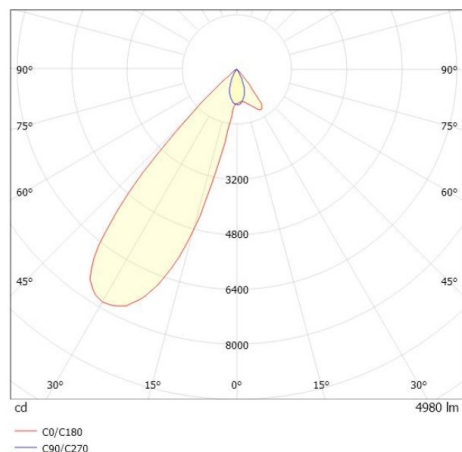

TRAIL

610-135103112466d

TRAIL ARTIS 1 MATRIX INSERTO PER CANALE VUOTOO in alluminio, nero, simile a RAL 9005, riflettore in plastica purissima sottovuoto di elevata efficienza energetica fascio asimmetrico, emissione luminosa diretta, girevole 350°, orientabile 30°, con alimentatore, max. 1050mA, dimmerabilità: DALI, cablaggio passante 7-polig, adattatore/basetta nero, IP20 con la possibilità di attaccare il Lightguider per l'illuminazione del 3° livello e la matrice del pavimento regolabile elettricamente su 3 livelli

DISEGNO

DETTAGLI TECNICI

Potenza sistema [W]	40
tipo di lampadina	LED
flusso luminoso [lm]	4980
corrente second. [mA]	1050
temperatura colore [K]	4000K
CRI	>90
Ottica	riflettore in plastica purissima sottovuoto
Designer	INHOUSE
Alimentatore	con alimentatore
area di emissione luce	diretta
ang.del fascio lumin.[°]	asymmetrisch
classe di tensione [V]	220-240V 50/60Hz
cablaggio passante	7-polig
Materiale	alluminio
lunghezza [mm]	564,9
larghezza [mm]	85
altezza [mm]	149
classe di protezione [IP]	IP20
classe di protezione	classe di protezione I
peso netto [kg]	1,52
Colore lampada	nero
RAL	9005
Colore adattatore/basetta	nero
cod.EAN	9010870134867
durata di vita [h]	L80 B10 50 000
cl. efficienza energ.	D
quantità lampade B16A	50

CURVA DISTRIBUZIONE LUCE

I valori indicati sono nominali. Tolleranza della potenza e del flusso luminoso +/- 10%. Tolleranza della temperatura colore: +/- 150 K. I valori sono riferiti ad una temperatura ambiente di 25°C, salvo diversa indicazione.