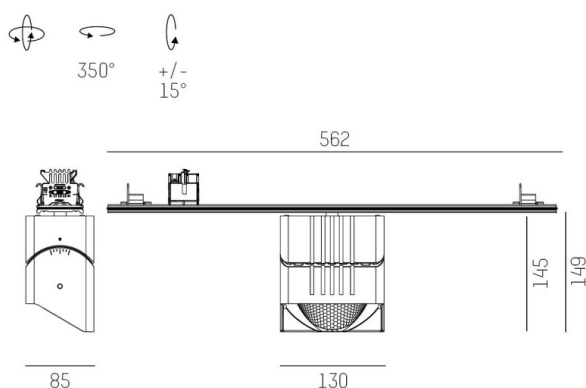

TRAIL

610-1351031147440

TRAIL ARTIS 1 MATRIX INSERTO PER CANALE VUOTO in alluminio, grigio, simile a RAL 9006, riflettore in plastica purissima sottovuoto di elevata efficienza energetica fascio asimmetrico, emissione luminosa diretta, girevole 350°, orientabile 30°, con alimentatore, max. 1050mA, dimmerabilità: non dimmerabile, cablaggio passante 7-polig, adattatore/basetta grigio, IP20 con la possibilità di attaccare il Lightguider per l'illuminazione del 3° livello e la matrice del pavimento regolabile elettricamente su 3 livelli

DISEGNO

DETTAGLI TECNICI

Potenza sistema [W]	40
tipo di lampadina	LED
flusso luminoso [lm]	4510
corrente second. [mA]	1050
temperatura colore [K]	3500K
CRI	PREMIUM>90
Ottica	riflettore in plastica purissima sottovuoto
Designer	INHOUSE
Alimentatore	con alimentatore
Dimmerabilità	non dimmerabile
area di emissione luce	diretta
ang.del fascio lumin.[°]	asymmetrisch
classe di tensione [V]	220-240V 50/60Hz
cablaggio passante	7-polig
Materiale	alluminio
lunghezza [mm]	564,9
larghezza [mm]	85
altezza [mm]	149
classe di protezione [IP]	IP20
classe di protezione I	classe di protezione I
peso netto [kg]	1,27
Colore lampada	grigio
RAL	9006
Colore adattatore/basetta	grigio
cod.EAN	9010870133129
durata di vita [h]	L80 B10 50 000
cl. efficienza energ.	D
quantità lampade B16A	24