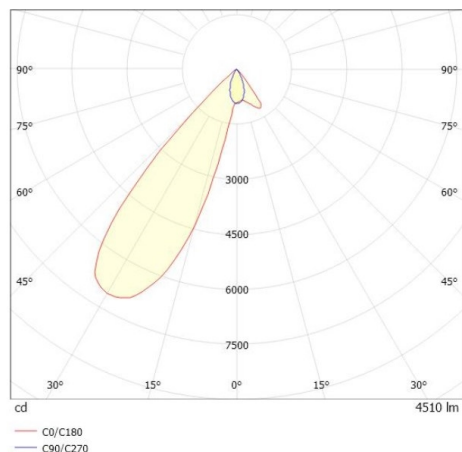

TRAIL

610-1351031147440

TRAIL ARTIS 1 MATRIX INSERTO PER CANALE VUOTO in alluminio, grigio, simile a RAL 9006, riflettore in plastica purissima sottovuoto di elevata efficienza energetica fascio asimmetrico, emissione luminosa diretta, girevole 350°, orientabile 30°, con alimentatore, max. 1050mA, dimmerabilità: non dimmerabile, cablaggio passante 7-polig, adattatore/basetta grigio, IP20 con la possibilità di attaccare il Lightguider per l'illuminazione del 3° livello e la matrice del pavimento regolabile elettricamente su 3 livelli

DISEGNO

DETTAGLI TECNICI

Potenza sistema [W]	40
tipo di lampadina	LED
flusso luminoso [lm]	4510
corrente second. [mA]	1050
temperatura colore [K]	3500K
CRI	PREMIUM>90
Ottica	riflettore in plastica purissima sottovuoto
Designer	INHOUSE
Alimentatore	con alimentatore
Dimmerabilità	non dimmerabile
area di emissione luce	diretta
ang.del fascio lumin.[°]	asymmetrisch
classe di tensione [V]	220-240V 50/60Hz
cablaggio passante	7-polig
Materiale	alluminio
lunghezza [mm]	564,9
larghezza [mm]	85
altezza [mm]	149
classe di protezione [IP]	IP20
classe di protezione I	classe di protezione I
peso netto [kg]	1,27
Colore lampada	grigio
RAL	9006
Colore adattatore/basetta	grigio
cod.EAN	9010870133129
durata di vita [h]	L80 B10 50 000
cl. efficienza energ.	D
quantità lampade B16A	24

CURVA DISTRIBUZIONE LUCE

I valori indicati sono nominali. Tolleranza della potenza e del flusso luminoso +/- 10%. Tolleranza della temperatura colore: +/- 150 K. I valori sono riferiti ad una temperatura ambiente di 25°C, salvo diversa indicazione.