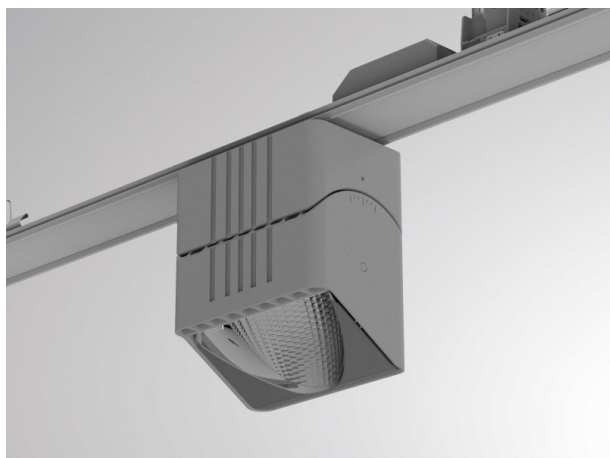

TRAIL

610-1351031147440

TRAIL ARTIS 1 MATRIX INSERTO PER CANALE VUOTO in alluminio, grigio, simile a RAL 9006, riflettore in plastica purissima sottovuoto di elevata efficienza energetica fascio asimmetrico, emissione luminosa diretta, girevole 350°, orientabile 30°, con alimentatore, max. 1050mA, dimmerabilità: non dimmerabile, cablaggio passante 7-polig, adattatore/basetta grigio, IP20 con la possibilità di attaccare il Lightguider per l'illuminazione del 3° livello e la matrice del pavimento regolabile elettricamente su 3 livelli

DISEGNO

DETTAGLI TECNICI

Potenza sistema [W]	40
tipo di lampadina	LED
flusso luminoso [lm]	4510
corrente second. [mA]	1050
temperatura colore [K]	3500K
CRI	PREMIUM>90
Ottica	riflettore in plastica purissima sottovuoto
Designer	INHOUSE
Alimentatore	con alimentatore
Dimmerabilità	non dimmerabile
area di emissione luce	diretta
ang.del fascio lumin.[°]	asymmetrisch
classe di tensione [V]	220-240V 50/60Hz
cablaggio passante	7-polig
Materiale	alluminio
lunghezza [mm]	564,9
larghezza [mm]	85
altezza [mm]	149
classe di protezione [IP]	IP20
classe di protezione I	classe di protezione I
peso netto [kg]	1,27
Colore lampada	grigio
RAL	9006
Colore adattatore/basetta	grigio
cod.EAN	9010870133129
durata di vita [h]	L80 B10 50 000
cl. efficienza energ.	D
quantità lampade B16A	24