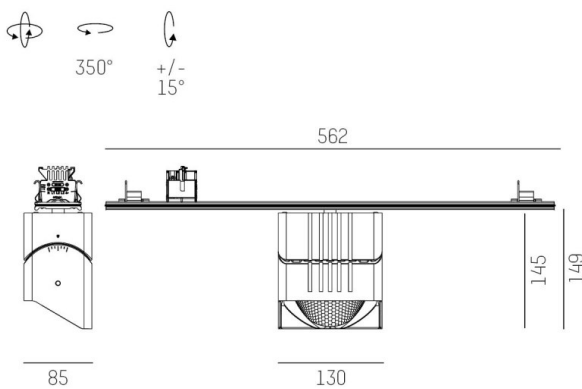

TRAIL

610-135103114744d

TRAIL ARTIS 1 MATRIX INSERTO PER CANALE VUOTOO in alluminio, grigio, simile a RAL 9006, riflettore in plastica purissima sottovuoto di elevata efficienza energetica fascio asimmetrico, emissione luminosa diretta, girevole 350°, orientabile 30°, con alimentatore, max. 1050mA, dimmerabilità: DALI, cablaggio passante 7-polig, adattatore/basetta grigio, IP20 con la possibilità di attaccare il Lightguider per l'illuminazione del 3° livello e la matrice del pavimento regolabile elettricamente su 3 livelli

DISEGNO

DETTAGLI TECNICI

Potenza sistema [W]	40
tipo di lampadina	LED
flusso luminoso [lm]	4510
corrente second. [mA]	1050
temperatura colore [K]	3500K
CRI	PREMIUM>90
Ottica	riflettore in plastica purissima sottovuoto
Designer	INHOUSE
Alimentatore	con alimentatore
area di emissione luce	diretta
ang.del fascio lumin.[°]	asymmetrisch
classe di tensione [V]	220-240V 50/60Hz
cablaggio passante	7-polig
Materiale	alluminio
lunghezza [mm]	564,9
larghezza [mm]	85
altezza [mm]	149
classe di protezione[IP]	IP20
classe di protezione	classe di protezione I
peso netto [kg]	1,28
Colore lampada	grigio
RAL	9006
Colore adattatore/basetta	grigio
cod.EAN	9010870133112
durata di vita [h]	L80 B10 50 000
cl. efficienza energ.	D
quantità lampade B16A	50

CURVA DISTRIBUZIONE LUCE

I valori indicati sono nominali. Tolleranza della potenza e del flusso luminoso +/- 10%. Tolleranza della temperatura colore: +/- 150 K. I valori sono riferiti ad una temperatura ambiente di 25°C, salvo diversa indicazione.