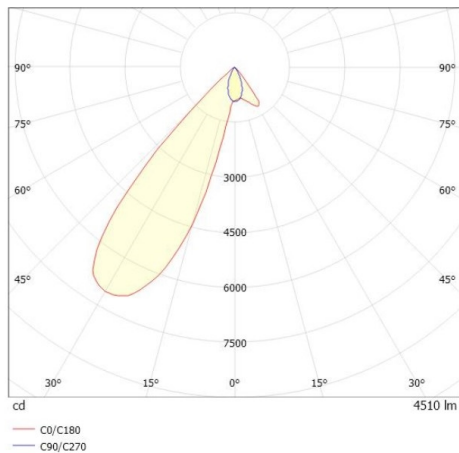

TRAIL

610-135103114744d

TRAIL ARTIS 1 MATRIX INSERTO PER CANALE VUOTOO in alluminio, grigio, simile a RAL 9006, riflettore in plastica purissima sottovuoto di elevata efficienza energetica fascio asimmetrico, emissione luminosa diretta, girevole 350°, orientabile 30°, con alimentatore, max. 1050mA, dimmerabilità: DALI, cablaggio passante 7-polig, adattatore/basetta grigio, IP20 con la possibilità di attaccare il Lightguider per l'illuminazione del 3° livello e la matrice del pavimento regolabile elettricamente su 3 livelli

DISEGNO

DETTAGLI TECNICI

Potenza sistema [W]	40
tipo di lampadina	LED
flusso luminoso [lm]	4510
corrente second. [mA]	1050
temperatura colore [K]	3500K
CRI	PREMIUM>90
Ottica	riflettore in plastica purissima sottovuoto
Designer	INHOUSE
Alimentatore	con alimentatore
area di emissione luce	diretta
ang.del fascio lumin.[°]	asymmetrisch
classe di tensione [V]	220-240V 50/60Hz
cablaggio passante	7-polig
Materiale	alluminio
lunghezza [mm]	564,9
larghezza [mm]	85
altezza [mm]	149
classe di protezione[IP]	IP20
classe di protezione	classe di protezione I
peso netto [kg]	1,28
Colore lampada	grigio
RAL	9006
Colore adattatore/basetta	grigio
cod.EAN	9010870133112
durata di vita [h]	L80 B10 50 000
cl. efficienza energ.	D
quantità lampade B16A	50

CURVA DISTRIBUZIONE LUCE

I valori indicati sono nominali. Tolleranza della potenza e del flusso luminoso +/- 10%. Tolleranza della temperatura colore: +/- 150 K. I valori sono riferiti ad una temperatura ambiente di 25°C, salvo diversa indicazione.