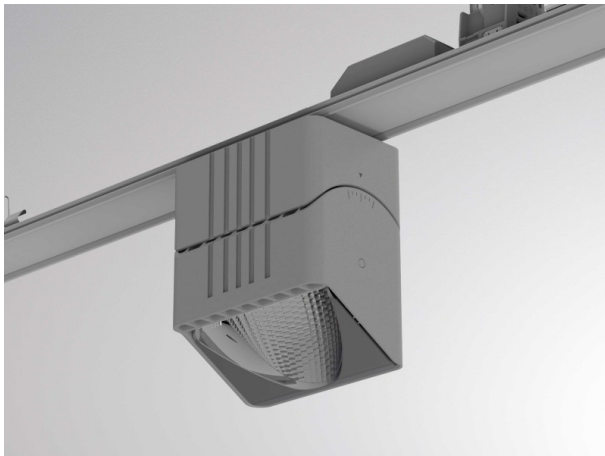

TRAIL

610-135103114744d

TRAIL ARTIS 1 MATRIX INSERTO PER CANALE VUOTOO in alluminio, grigio, simile a RAL 9006, riflettore in plastica purissima sottovuoto di elevata efficienza energetica fascio asimmetrico, emissione luminosa diretta, girevole 350°, orientabile 30°, con alimentatore, max. 1050mA, dimmerabilità: DALI, cablaggio passante 7-polig, adattatore/basetta grigio, IP20 con la possibilità di attaccare il Lightguider per l'illuminazione del 3° livello e la matrice del pavimento regolabile elettricamente su 3 livelli

DISEGNO

DETTAGLI TECNICI

Potenza sistema [W]	40
tipo di lampadina	LED
flusso luminoso [lm]	4510
corrente second. [mA]	1050
temperatura colore [K]	3500K
CRI	PREMIUM>90
Ottica	riflettore in plastica purissima sottovuoto
Designer	INHOUSE
Alimentatore	con alimentatore
area di emissione luce	diretta
ang.del fascio lumin.[°]	asymmetrisch
classe di tensione [V]	220-240V 50/60Hz
cablaggio passante	7-polig
Materiale	alluminio
lunghezza [mm]	564,9
larghezza [mm]	85
altezza [mm]	149
classe di protezione[IP]	IP20
classe di protezione	classe di protezione I
peso netto [kg]	1,28
Colore lampada	grigio
RAL	9006
Colore adattatore/basetta	grigio
cod.EAN	9010870133112
durata di vita [h]	L80 B10 50 000
cl. efficienza energ.	D
quantità lampade B16A	50