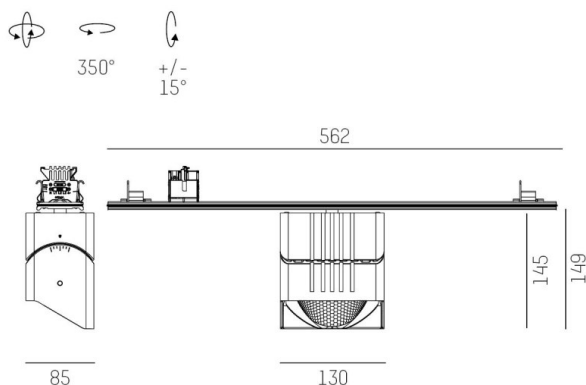

TRAIL

610-1351031147550

TRAIL ARTIS 1 MATRIX INSERTO PER CANALE VUOTO in alluminio, bianco, simile a RAL 9016, riflettore in plastica purissima sottovuoto di elevata efficienza energetica fascio asimmetrico, emissione luminosa diretta, girevole 350°, orientabile 30°, con alimentatore, max. 1050mA, dimmerabilità: non dimmerabile, cablaggio passante 7-polig, adattatore/basetta bianco, IP20 con la possibilità di attaccare il Lightguider per l'illuminazione del 3° livello e la matrice del pavimento regolabile elettricamente su 3 livelli

DISEGNO

DETTAGLI TECNICI

Potenza sistema [W]	40
tipo di lampadina	LED
flusso luminoso [lm]	4510
corrente second. [mA]	1050
temperatura colore [K]	3500K
CRI	PREMIUM>90
Ottica	riflettore in plastica purissima sottovuoto
Designer	INHOUSE
Alimentatore	con alimentatore
Dimmerabilità	non dimmerabile
area di emissione luce	diretta
ang.del fascio lumin.[°]	asymmetrisch
classe di tensione [V]	220-240V 50/60Hz
cablaggio passante	7-polig
Materiale	alluminio
lunghezza [mm]	564,9
larghezza [mm]	85
altezza [mm]	149
classe di protezione[IP]	IP20
classe di protezione I	classe di protezione I
peso netto [kg]	1,50
Colore lampada	bianco
RAL	9016
Colore adattatore/basetta	bianco
cod.EAN	9010870133143
durata di vita [h]	L80 B10 50 000
cl. efficienza energ.	D
quantità lampade B16A	24