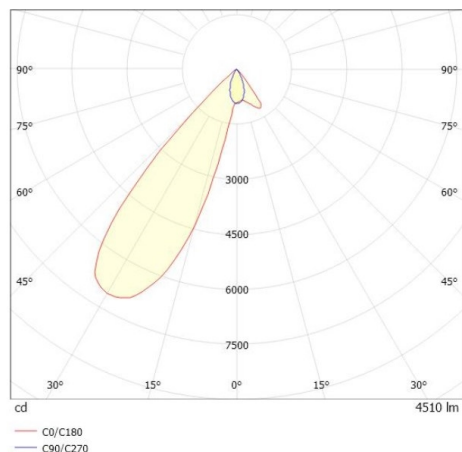

TRAIL

610-1351031147550

TRAIL ARTIS 1 MATRIX INSERTO PER CANALE VUOTO in alluminio, bianco, simile a RAL 9016, riflettore in plastica purissima sottovuoto di elevata efficienza energetica fascio asimmetrico, emissione luminosa diretta, girevole 350°, orientabile 30°, con alimentatore, max. 1050mA, dimmerabilità: non dimmerabile, cablaggio passante 7-polig, adattatore/basetta bianco, IP20 con la possibilità di attaccare il Lightguider per l'illuminazione del 3° livello e la matrice del pavimento regolabile elettricamente su 3 livelli

DISEGNO

DETTAGLI TECNICI

Potenza sistema [W]	40
tipo di lampadina	LED
flusso luminoso [lm]	4510
corrente second. [mA]	1050
temperatura colore [K]	3500K
CRI	PREMIUM>90
Ottica	riflettore in plastica purissima sottovuoto
Designer	INHOUSE
Alimentatore	con alimentatore
Dimmerabilità	non dimmerabile
area di emissione luce	diretta
ang.del fascio lumin.[°]	asymmetrisch
classe di tensione [V]	220-240V 50/60Hz
cablaggio passante	7-polig
Materiale	alluminio
lunghezza [mm]	564,9
larghezza [mm]	85
altezza [mm]	149
classe di protezione[IP]	IP20
classe di protezione I	classe di protezione I
peso netto [kg]	1,50
Colore lampada	bianco
RAL	9016
Colore adattatore/basetta	bianco
cod.EAN	9010870133143
durata di vita [h]	L80 B10 50 000
cl. efficienza energ.	D
quantità lampade B16A	24

CURVA DISTRIBUZIONE LUCE

I valori indicati sono nominali. Tolleranza della potenza e del flusso luminoso +/- 10%. Tolleranza della temperatura colore: +/- 150 K. I valori sono riferiti ad una temperatura ambiente di 25°C, salvo diversa indicazione.