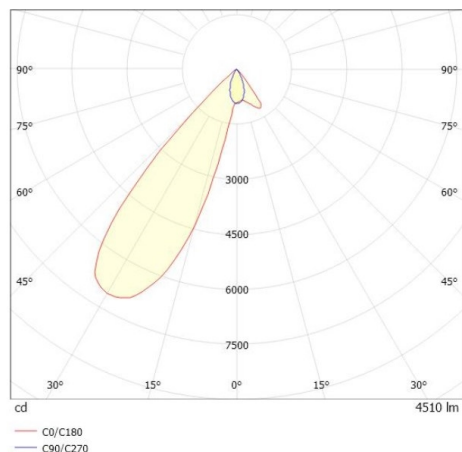

TRAIL

610-135103114755d

TRAIL ARTIS 1 MATRIX INSERTO PER CANALE VUOTOO in alluminio, bianco, simile a RAL 9016, riflettore in plastica purissima sottovuoto di elevata efficienza energetica fascio asimmetrico, emissione luminosa diretta, girevole 350°, orientabile 30°, con alimentatore, max. 1050mA, dimmerabilità: DALI, cablaggio passante 7-polig, adattatore/basetta bianco, IP20 con la possibilità di attaccare il Lightguider per l'illuminazione del 3° livello e la matrice del pavimento regolabile elettricamente su 3 livelli

DISEGNO

DETTAGLI TECNICI

Potenza sistema [W]	40
tipo di lampadina	LED
flusso luminoso [lm]	4510
corrente second. [mA]	1050
temperatura colore [K]	3500K
CRI	PREMIUM>90
Ottica	riflettore in plastica purissima sottovuoto
Designer	INHOUSE
Alimentatore	con alimentatore
area di emissione luce	diretta
ang.del fascio lumin.[°]	asymmetrisch
classe di tensione [V]	220-240V 50/60Hz
cablaggio passante	7-polig
Materiale	alluminio
lunghezza [mm]	564,9
larghezza [mm]	85
altezza [mm]	149
classe di protezione[IP]	IP20
classe di protezione	classe di protezione I
peso netto [kg]	1,52
Colore lampada	bianco
RAL	9016
Colore adattatore/basetta	bianco
cod.EAN	9010870133136
durata di vita [h]	L80 B10 50 000
cl. efficienza energ.	D
quantità lampade B16A	50

CURVA DISTRIBUZIONE LUCE

I valori indicati sono nominali. Tolleranza della potenza e del flusso luminoso +/- 10%. Tolleranza della temperatura colore: +/- 150 K. I valori sono riferiti ad una temperatura ambiente di 25°C, salvo diversa indicazione.