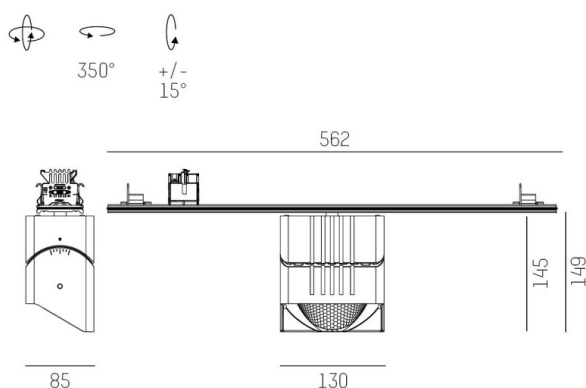

TRAIL

610-135103114755d

TRAIL ARTIS 1 MATRIX INSERTO PER CANALE VUOTOO in alluminio, bianco, simile a RAL 9016, riflettore in plastica purissima sottovuoto di elevata efficienza energetica fascio asimmetrico, emissione luminosa diretta, girevole 350°, orientabile 30°, con alimentatore, max. 1050mA, dimmerabilità: DALI, cablaggio passante 7-polig, adattatore/basetta bianco, IP20 con la possibilità di attaccare il Lightguider per l'illuminazione del 3° livello e la matrice del pavimento regolabile elettricamente su 3 livelli

DISEGNO

DETTAGLI TECNICI

Potenza sistema [W]	40
tipo di lampadina	LED
flusso luminoso [lm]	4510
corrente second. [mA]	1050
temperatura colore [K]	3500K
CRI	PREMIUM>90
Ottica	riflettore in plastica purissima sottovuoto
Designer	INHOUSE
Alimentatore	con alimentatore
area di emissione luce	diretta
ang.del fascio lumin.[°]	asymmetrisch
classe di tensione [V]	220-240V 50/60Hz
cablaggio passante	7-polig
Materiale	alluminio
lunghezza [mm]	564,9
larghezza [mm]	85
altezza [mm]	149
classe di protezione[IP]	IP20
classe di protezione	classe di protezione I
peso netto [kg]	1,52
Colore lampada	bianco
RAL	9016
Colore adattatore/basetta	bianco
cod.EAN	9010870133136
durata di vita [h]	L80 B10 50 000
cl. efficienza energ.	D
quantità lampade B16A	50