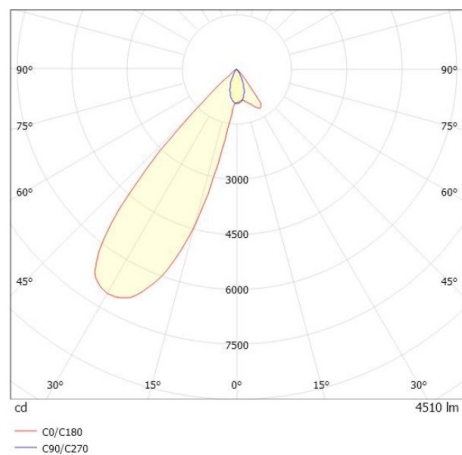

**TRAIL**

**610-1351031147660**

TRAIL ARTIS 1 MATRIX INSERTO PER CANALE VUOTO in alluminio, nero, simile a RAL 9005, riflettore in plastica purissima sottovuoto di elevata efficienza energetica fascio asimmetrico, emissione luminosa diretta, girevole 350°, orientabile 30°, con alimentatore, max. 1050mA, dimmerabilità: non dimmerabile, cablaggio passante 7-polig, adattatore/basetta nero, IP20 con la possibilità di attaccare il Lightguider per l'illuminazione del 3° livello e la matrice del pavimento regolabile elettricamente su 3 livelli

**DISEGNO**

**DETTAGLI TECNICI**

Potenza sistema [W]	40
tipo di lampadina	LED
flusso luminoso [lm]	4510
corrente second. [mA]	1050
temperatura colore [K]	3500K
CRI	PREMIUM>90
Ottica	riflettore in plastica purissima sottovuoto
Designer	INHOUSE
Alimentatore	con alimentatore
Dimmerabilità	non dimmerabile
area di emissione luce	diretta
ang.del fascio lumin.[°]	asymmetrisch
classe di tensione [V]	220-240V 50/60Hz
cablaggio passante	7-polig
Materiale	alluminio
lunghezza [mm]	564,9
larghezza [mm]	85
altezza [mm]	149
classe di protezione [IP]	IP20
classe di protezione I	classe di protezione I
peso netto [kg]	1,50
Colore lampada	nero
RAL	9005
Colore adattatore/basetta	nero
cod.EAN	9010870133167
durata di vita [h]	L80 B10 50 000
cl. efficienza energ.	D
quantità lampade B16A	24

**CURVA DISTRIBUZIONE LUCE**

I valori indicati sono nominali. Tolleranza della potenza e del flusso luminoso +/- 10%. Tolleranza della temperatura colore: +/- 150 K. I valori sono riferiti ad una temperatura ambiente di 25°C, salvo diversa indicazione.