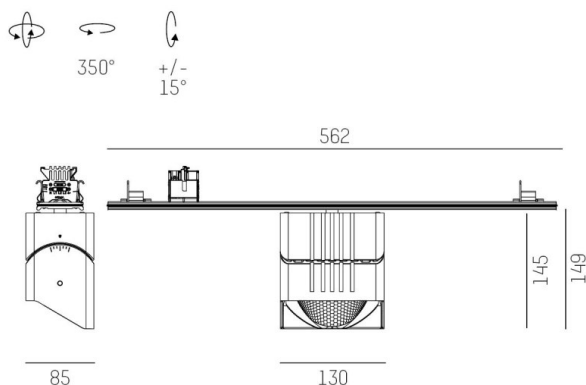

**TRAIL**

**610-1351031147660**

TRAIL ARTIS 1 MATRIX INSERTO PER CANALE VUOTO in alluminio, nero, simile a RAL 9005, riflettore in plastica purissima sottovuoto di elevata efficienza energetica fascio asimmetrico, emissione luminosa diretta, girevole 350°, orientabile 30°, con alimentatore, max. 1050mA, dimmerabilità: non dimmerabile, cablaggio passante 7-polig, adattatore/basetta nero, IP20 con la possibilità di attaccare il Lightguider per l'illuminazione del 3° livello e la matrice del pavimento regolabile elettricamente su 3 livelli

**DISEGNO**

**DETTAGLI TECNICI**

Potenza sistema [W]	40
tipo di lampadina	LED
flusso luminoso [lm]	4510
corrente second. [mA]	1050
temperatura colore [K]	3500K
CRI	PREMIUM>90
Ottica	riflettore in plastica purissima sottovuoto
Designer	INHOUSE
Alimentatore	con alimentatore
Dimmerabilità	non dimmerabile
area di emissione luce	diretta
ang.del fascio lumin.[°]	asymmetrisch
classe di tensione [V]	220-240V 50/60Hz
cablaggio passante	7-polig
Materiale	alluminio
lunghezza [mm]	564,9
larghezza [mm]	85
altezza [mm]	149
classe di protezione [IP]	IP20
classe di protezione I	classe di protezione I
peso netto [kg]	1,50
Colore lampada	nero
RAL	9005
Colore adattatore/basetta	nero
cod.EAN	9010870133167
durata di vita [h]	L80 B10 50 000
cl. efficienza energ.	D
quantità lampade B16A	24