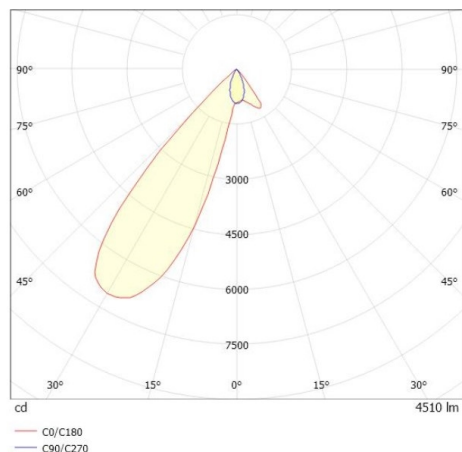

TRAIL

610-135103114766d

TRAIL ARTIS 1 MATRIX INSERTO PER CANALE VUOTO in alluminio, nero, simile a RAL 9005, riflettore in plastica purissima sottovuoto di elevata efficienza energetica fascio asimmetrico, emissione luminosa diretta, girevole 350°, orientabile 30°, con alimentatore, max. 1050mA, dimmerabilità: DALI, cablaggio passante 7-polig, adattatore/basetta nero, IP20 con la possibilità di attaccare il Lightguider per l'illuminazione del 3° livello e la matrice del pavimento regolabile elettricamente su 3 livelli

DISEGNO

DETTAGLI TECNICI

Potenza sistema [W]	40
tipo di lampadina	LED
flusso luminoso [lm]	4510
corrente second. [mA]	1050
temperatura colore [K]	3500K
CRI	PREMIUM>90
Ottica	riflettore in plastica purissima sottovuoto
Designer	INHOUSE
Alimentatore	con alimentatore
area di emissione luce	diretta
ang.del fascio lumin.[°]	asymmetrisch
classe di tensione [V]	220-240V 50/60Hz
cablaggio passante	7-polig
Materiale	alluminio
lunghezza [mm]	564,9
larghezza [mm]	85
altezza [mm]	149
classe di protezione [IP]	IP20
classe di protezione	classe di protezione I
peso netto [kg]	1,52
Colore lampada	nero
RAL	9005
Colore adattatore/basetta	nero
cod.EAN	9010870133150
durata di vita [h]	L80 B10 50 000
cl. efficienza energ.	D
quantità lampade B16A	50

CURVA DISTRIBUZIONE LUCE

I valori indicati sono nominali. Tolleranza della potenza e del flusso luminoso +/- 10%. Tolleranza della temperatura colore: +/- 150 K. I valori sono riferiti ad una temperatura ambiente di 25°C, salvo diversa indicazione.