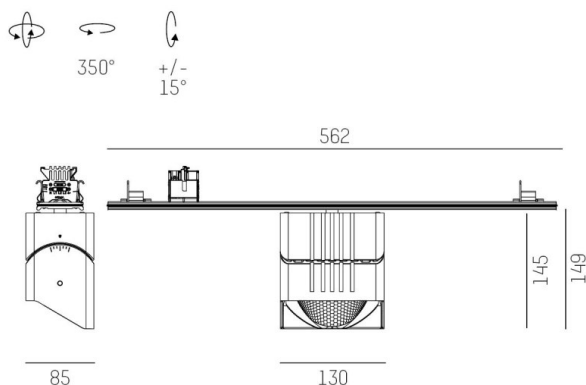

TRAIL

610-135103114766d

TRAIL ARTIS 1 MATRIX INSERTO PER CANALE VUOTO in alluminio, nero, simile a RAL 9005, riflettore in plastica purissima sottovuoto di elevata efficienza energetica fascio asimmetrico, emissione luminosa diretta, girevole 350°, orientabile 30°, con alimentatore, max. 1050mA, dimmerabilità: DALI, cablaggio passante 7-polig, adattatore/basetta nero, IP20 con la possibilità di attaccare il Lightguider per l'illuminazione del 3° livello e la matrice del pavimento regolabile elettricamente su 3 livelli

DISEGNO

DETTAGLI TECNICI

Potenza sistema [W]	40
tipo di lampadina	LED
flusso luminoso [lm]	4510
corrente second. [mA]	1050
temperatura colore [K]	3500K
CRI	PREMIUM>90
Ottica	riflettore in plastica purissima sottovuoto
Designer	INHOUSE
Alimentatore	con alimentatore
area di emissione luce	diretta
ang.del fascio lumin.[°]	asymmetrisch
classe di tensione [V]	220-240V 50/60Hz
cablaggio passante	7-polig
Materiale	alluminio
lunghezza [mm]	564,9
larghezza [mm]	85
altezza [mm]	149
classe di protezione [IP]	IP20
classe di protezione	classe di protezione I
peso netto [kg]	1,52
Colore lampada	nero
RAL	9005
Colore adattatore/basetta	nero
cod.EAN	9010870133150
durata di vita [h]	L80 B10 50 000
cl. efficienza energ.	D
quantità lampade B16A	50