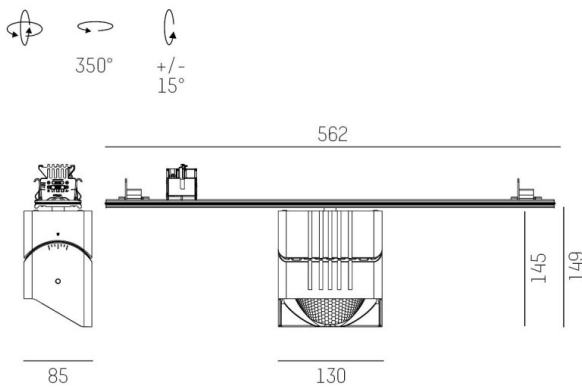

TRAIL

610-135103114944d

TRAIL ARTIS 1 MATRIX INSERTO PER CANALE VUOTOO in alluminio, grigio, simile a RAL 9006, riflettore in plastica purissima sottovuoto di elevata efficienza energetica fascio asimmetrico, emissione luminosa diretta, girevole 350°, orientabile 30°, con alimentatore, max. 1050mA, dimmerabilità: DALI, cablaggio passante 7-polig, adattatore/basetta grigio, IP20 con la possibilità di attaccare il Lightguider per l'illuminazione del 3° livello e la matrice del pavimento regolabile elettricamente su 3 livelli

DISEGNO

DETTAGLI TECNICI

Potenza sistema [W]	40
tipo di lampadina	LED
flusso luminoso [lm]	4410
corrente second. [mA]	1050
temperatura colore [K]	3000K
CRI	PREMIUM>90
Ottica	riflettore in plastica purissima sottovuoto
Designer	INHOUSE
Alimentatore	con alimentatore
area di emissione luce	diretta
ang.del fascio lumin.[°]	asymmetrisch
classe di tensione [V]	220-240V 50/60Hz
cablaggio passante	7-polig
Materiale	alluminio
lunghezza [mm]	564,9
larghezza [mm]	85
altezza [mm]	149
classe di protezione[IP]	IP20
classe di protezione	classe di protezione I
peso netto [kg]	1,28
Colore lampada	grigio
RAL	9006
Colore adattatore/basetta	grigio
cod.EAN	9010870133679
durata di vita [h]	L80 B10 50 000
cl. efficienza energ.	E
quantità lampade B16A	50