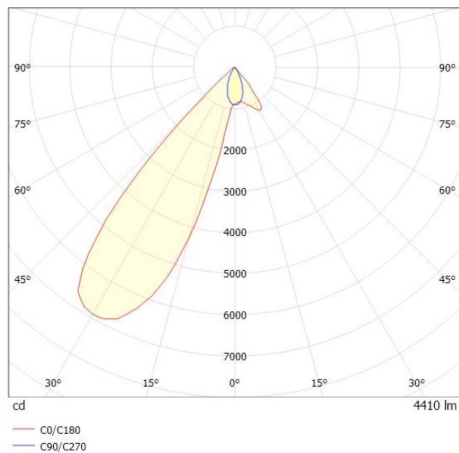

TRAIL

610-135103114944d

TRAIL ARTIS 1 MATRIX INSERTO PER CANALE VUOTOO in alluminio, grigio, simile a RAL 9006, riflettore in plastica purissima sottovuoto di elevata efficienza energetica fascio asimmetrico, emissione luminosa diretta, girevole 350°, orientabile 30°, con alimentatore, max. 1050mA, dimmerabilità: DALI, cablaggio passante 7-polig, adattatore/basetta grigio, IP20 con la possibilità di attaccare il Lightguider per l'illuminazione del 3° livello e la matrice del pavimento regolabile elettricamente su 3 livelli

DISEGNO

DETTAGLI TECNICI

Potenza sistema [W]	40
tipo di lampadina	LED
flusso luminoso [lm]	4410
corrente second. [mA]	1050
temperatura colore [K]	3000K
CRI	PREMIUM>90
Ottica	riflettore in plastica purissima sottovuoto
Designer	INHOUSE
Alimentatore	con alimentatore
area di emissione luce	diretta
ang.del fascio lumin.[°]	asymmetrisch
classe di tensione [V]	220-240V 50/60Hz
cablaggio passante	7-polig
Materiale	alluminio
lunghezza [mm]	564,9
larghezza [mm]	85
altezza [mm]	149
classe di protezione[IP]	IP20
classe di protezione	classe di protezione I
peso netto [kg]	1,28
Colore lampada	grigio
RAL	9006
Colore adattatore/basetta	grigio
cod.EAN	9010870133679
durata di vita [h]	L80 B10 50 000
cl. efficienza energ.	E
quantità lampade B16A	50

CURVA DISTRIBUZIONE LUCE

I valori indicati sono nominali. Tolleranza della potenza e del flusso luminoso +/- 10%. Tolleranza della temperatura colore: +/- 150 K. I valori sono riferiti ad una temperatura ambiente di 25°C, salvo diversa indicazione.