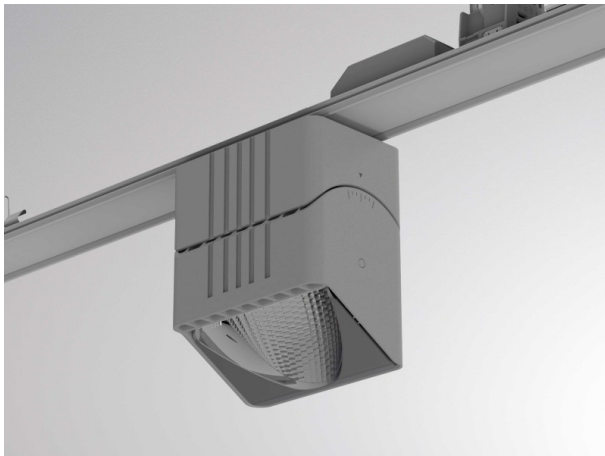

TRAIL

610-135103114944d

TRAIL ARTIS 1 MATRIX INSERTO PER CANALE VUOTOO in alluminio, grigio, simile a RAL 9006, riflettore in plastica purissima sottovuoto di elevata efficienza energetica fascio asimmetrico, emissione luminosa diretta, girevole 350°, orientabile 30°, con alimentatore, max. 1050mA, dimmerabilità: DALI, cablaggio passante 7-polig, adattatore/basetta grigio, IP20 con la possibilità di attaccare il Lightguider per l'illuminazione del 3° livello e la matrice del pavimento regolabile elettricamente su 3 livelli

DISEGNO

DETTAGLI TECNICI

Potenza sistema [W]	40
tipo di lampadina	LED
flusso luminoso [lm]	4410
corrente second. [mA]	1050
temperatura colore [K]	3000K
CRI	PREMIUM>90
Ottica	riflettore in plastica purissima sottovuoto
Designer	INHOUSE
Alimentatore	con alimentatore
area di emissione luce	diretta
ang.del fascio lumin.[°]	asymmetrisch
classe di tensione [V]	220-240V 50/60Hz
cablaggio passante	7-polig
Materiale	alluminio
lunghezza [mm]	564,9
larghezza [mm]	85
altezza [mm]	149
classe di protezione[IP]	IP20
classe di protezione	classe di protezione I
peso netto [kg]	1,28
Colore lampada	grigio
RAL	9006
Colore adattatore/basetta	grigio
cod.EAN	9010870133679
durata di vita [h]	L80 B10 50 000
cl. efficienza energ.	E
quantità lampade B16A	50