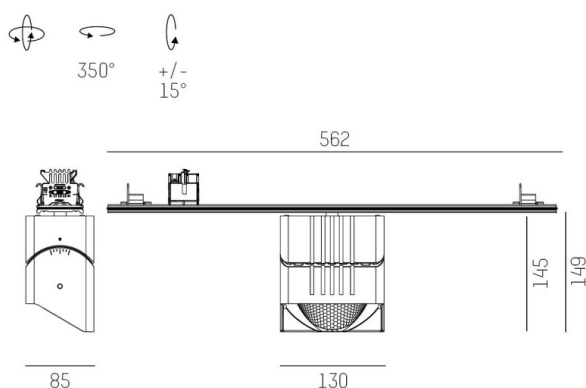

TRAIL

610-1351031149550

TRAIL ARTIS 1 MATRIX INSERTO PER CANALE VUOTO in alluminio, bianco, simile a RAL 9016, riflettore in plastica purissima sottovuoto di elevata efficienza energetica fascio asimmetrico, emissione luminosa diretta, girevole 350°, orientabile 30°, con alimentatore, max. 1050mA, dimmerabilità: non dimmerabile, cablaggio passante 7-polig, adattatore/basetta bianco, IP20 con la possibilità di attaccare il Lightguider per l'illuminazione del 3° livello e la matrice del pavimento regolabile elettricamente su 3 livelli

DISEGNO

DETTAGLI TECNICI

Potenza sistema [W]	40
tipo di lampadina	LED
flusso luminoso [lm]	4410
corrente second. [mA]	1050
temperatura colore [K]	3000K
CRI	PREMIUM>90
Ottica	riflettore in plastica purissima sottovuoto
Designer	INHOUSE
Alimentatore	con alimentatore
Dimmerabilità	non dimmerabile
area di emissione luce	diretta
ang.del fascio lumin.[°]	asymmetrisch
classe di tensione [V]	220-240V 50/60Hz
cablaggio passante	7-polig
Materiale	alluminio
lunghezza [mm]	564,9
larghezza [mm]	85
altezza [mm]	149
classe di protezione[IP]	IP20
classe di protezione I	classe di protezione I
peso netto [kg]	1,50
Colore lampada	bianco
RAL	9016
Colore adattatore/basetta	bianco
cod.EAN	9010870133709
durata di vita [h]	L80 B10 50 000
cl. efficienza energ.	E
quantità lampade B16A	24