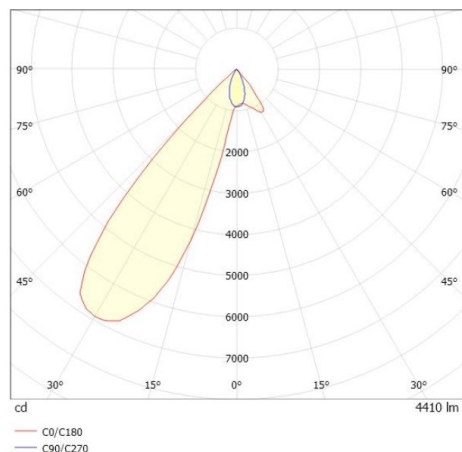

TRAIL

610-1351031149550

TRAIL ARTIS 1 MATRIX INSERTO PER CANALE VUOTO in alluminio, bianco, simile a RAL 9016, riflettore in plastica purissima sottovuoto di elevata efficienza energetica fascio asimmetrico, emissione luminosa diretta, girevole 350°, orientabile 30°, con alimentatore, max. 1050mA, dimmerabilità: non dimmerabile, cablaggio passante 7-polig, adattatore/basetta bianco, IP20 con la possibilità di attaccare il Lightguider per l'illuminazione del 3° livello e la matrice del pavimento regolabile elettricamente su 3 livelli

DISEGNO

DETTAGLI TECNICI

Potenza sistema [W]	40
tipo di lampadina	LED
flusso luminoso [lm]	4410
corrente second. [mA]	1050
temperatura colore [K]	3000K
CRI	PREMIUM>90
Ottica	riflettore in plastica purissima sottovuoto
Designer	INHOUSE
Alimentatore	con alimentatore
Dimmerabilità	non dimmerabile
area di emissione luce	diretta
ang.del fascio lumin.[°]	asymmetrisch
classe di tensione [V]	220-240V 50/60Hz
cablaggio passante	7-polig
Materiale	alluminio
lunghezza [mm]	564,9
larghezza [mm]	85
altezza [mm]	149
classe di protezione[IP]	IP20
classe di protezione I	classe di protezione I
peso netto [kg]	1,50
Colore lampada	bianco
RAL	9016
Colore adattatore/basetta	bianco
cod.EAN	9010870133709
durata di vita [h]	L80 B10 50 000
cl. efficienza energ.	E
quantità lampade B16A	24

CURVA DISTRIBUZIONE LUCE

I valori indicati sono nominali. Tolleranza della potenza e del flusso luminoso +/- 10%. Tolleranza della temperatura colore: +/- 150 K. I valori sono riferiti ad una temperatura ambiente di 25°C, salvo diversa indicazione.