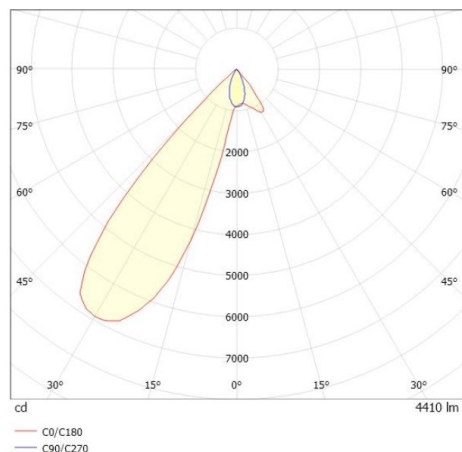

TRAIL

610-135103114955d

TRAIL ARTIS 1 MATRIX INSERTO PER CANALE VUOTOO in alluminio, bianco, simile a RAL 9016, riflettore in plastica purissima sottovuoto di elevata efficienza energetica fascio asimmetrico, emissione luminosa diretta, girevole 350°, orientabile 30°, con alimentatore, max. 1050mA, dimmerabilità: DALI, cablaggio passante 7-polig, adattatore/basetta bianco, IP20 con la possibilità di attaccare il Lightguider per l'illuminazione del 3° livello e la matrice del pavimento regolabile elettricamente su 3 livelli

DISEGNO

DETTAGLI TECNICI

Potenza sistema [W]	40
tipo di lampadina	LED
flusso luminoso [lm]	4410
corrente second. [mA]	1050
temperatura colore [K]	3000K
CRI	PREMIUM>90
Ottica	riflettore in plastica purissima sottovuoto
Designer	INHOUSE
Alimentatore	con alimentatore
area di emissione luce	diretta
ang.del fascio lumin.[°]	asymmetrisch
classe di tensione [V]	220-240V 50/60Hz
cablaggio passante	7-polig
Materiale	alluminio
lunghezza [mm]	564,9
larghezza [mm]	85
altezza [mm]	149
classe di protezione [IP]	IP20
classe di protezione	classe di protezione I
peso netto [kg]	1,52
Colore lampada	bianco
RAL	9016
Colore adattatore/basetta	bianco
cod.EAN	9010870133693
durata di vita [h]	L80 B10 50 000
cl. efficienza energ.	E
quantità lampade B16A	50

CURVA DISTRIBUZIONE LUCE

I valori indicati sono nominali. Tolleranza della potenza e del flusso luminoso +/- 10%. Tolleranza della temperatura colore: +/- 150 K. I valori sono riferiti ad una temperatura ambiente di 25°C, salvo diversa indicazione.