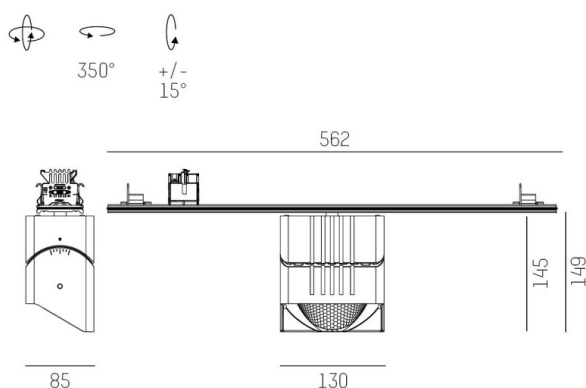

TRAIL

610-135103114955d

TRAIL ARTIS 1 MATRIX INSERTO PER CANALE VUOTOO in alluminio, bianco, simile a RAL 9016, riflettore in plastica purissima sottovuoto di elevata efficienza energetica fascio asimmetrico, emissione luminosa diretta, girevole 350°, orientabile 30°, con alimentatore, max. 1050mA, dimmerabilità: DALI, cablaggio passante 7-polig, adattatore/basetta bianco, IP20 con la possibilità di attaccare il Lightguider per l'illuminazione del 3° livello e la matrice del pavimento regolabile elettricamente su 3 livelli

DISEGNO

DETTAGLI TECNICI

Potenza sistema [W]	40
tipo di lampadina	LED
flusso luminoso [lm]	4410
corrente second. [mA]	1050
temperatura colore [K]	3000K
CRI	PREMIUM>90
Ottica	riflettore in plastica purissima sottovuoto
Designer	INHOUSE
Alimentatore	con alimentatore
area di emissione luce	diretta
ang.del fascio lumin.[°]	asymmetrisch
classe di tensione [V]	220-240V 50/60Hz
cablaggio passante	7-polig
Materiale	alluminio
lunghezza [mm]	564,9
larghezza [mm]	85
altezza [mm]	149
classe di protezione [IP]	IP20
classe di protezione	classe di protezione I
peso netto [kg]	1,52
Colore lampada	bianco
RAL	9016
Colore adattatore/basetta	bianco
cod.EAN	9010870133693
durata di vita [h]	L80 B10 50 000
cl. efficienza energ.	E
quantità lampade B16A	50