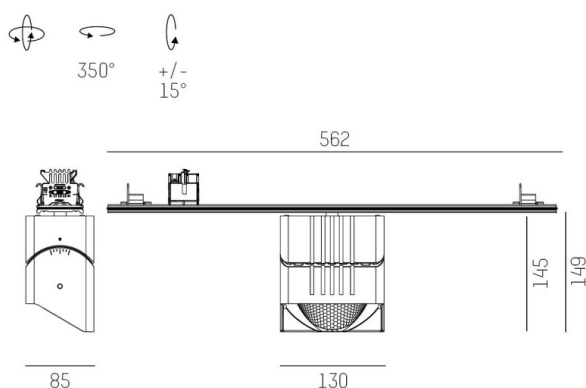

TRAIL

610-1351031149660

TRAIL ARTIS 1 MATRIX INSERTO PER CANALE VUOTO in alluminio, nero, simile a RAL 9005, riflettore in plastica purissima sottovuoto di elevata efficienza energetica fascio asimmetrico, emissione luminosa diretta, girevole 350°, orientabile 30°, con alimentatore, max. 1050mA, dimmerabilità: non dimmerabile, cablaggio passante 7-polig, adattatore/basetta nero, IP20 con la possibilità di attaccare il Lightguider per l'illuminazione del 3° livello e la matrice del pavimento regolabile elettricamente su 3 livelli

DISEGNO

DETTAGLI TECNICI

Potenza sistema [W]	40
tipo di lampadina	LED
flusso luminoso [lm]	4410
corrente second. [mA]	1050
temperatura colore [K]	3000K
CRI	PREMIUM>90
Ottica	riflettore in plastica purissima sottovuoto
Designer	INHOUSE
Alimentatore	con alimentatore
Dimmerabilità	non dimmerabile
area di emissione luce	diretta
ang.del fascio lumin.[°]	asymmetrisch
classe di tensione [V]	220-240V 50/60Hz
cablaggio passante	7-polig
Materiale	alluminio
lunghezza [mm]	564,9
larghezza [mm]	85
altezza [mm]	149
classe di protezione [IP]	IP20
classe di protezione I	classe di protezione I
peso netto [kg]	1,50
Colore lampada	nero
RAL	9005
Colore adattatore/basetta	nero
cod.EAN	9010870133723
durata di vita [h]	L80 B10 50 000
cl. efficienza energ.	E
quantità lampade B16A	24