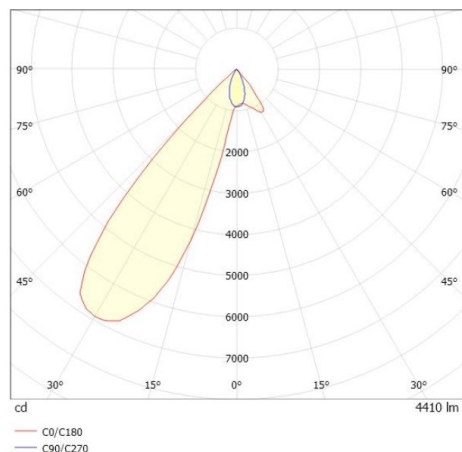

TRAIL

610-1351031149660

TRAIL ARTIS 1 MATRIX INSERTO PER CANALE VUOTO in alluminio, nero, simile a RAL 9005, riflettore in plastica purissima sottovuoto di elevata efficienza energetica fascio asimmetrico, emissione luminosa diretta, girevole 350°, orientabile 30°, con alimentatore, max. 1050mA, dimmerabilità: non dimmerabile, cablaggio passante 7-polig, adattatore/basetta nero, IP20 con la possibilità di attaccare il Lightguider per l'illuminazione del 3° livello e la matrice del pavimento regolabile elettricamente su 3 livelli

DISEGNO

DETTAGLI TECNICI

Potenza sistema [W]	40
tipo di lampadina	LED
flusso luminoso [lm]	4410
corrente second. [mA]	1050
temperatura colore [K]	3000K
CRI	PREMIUM>90
Ottica	riflettore in plastica purissima sottovuoto
Designer	INHOUSE
Alimentatore	con alimentatore
Dimmerabilità	non dimmerabile
area di emissione luce	diretta
ang.del fascio lumin.[°]	asymmetrisch
classe di tensione [V]	220-240V 50/60Hz
cablaggio passante	7-polig
Materiale	alluminio
lunghezza [mm]	564,9
larghezza [mm]	85
altezza [mm]	149
classe di protezione [IP]	IP20
classe di protezione I	classe di protezione I
peso netto [kg]	1,50
Colore lampada	nero
RAL	9005
Colore adattatore/basetta	nero
cod.EAN	9010870133723
durata di vita [h]	L80 B10 50 000
cl. efficienza energ.	E
quantità lampade B16A	24

CURVA DISTRIBUZIONE LUCE

I valori indicati sono nominali. Tolleranza della potenza e del flusso luminoso +/- 10%. Tolleranza della temperatura colore: +/- 150 K. I valori sono riferiti ad una temperatura ambiente di 25°C, salvo diversa indicazione.