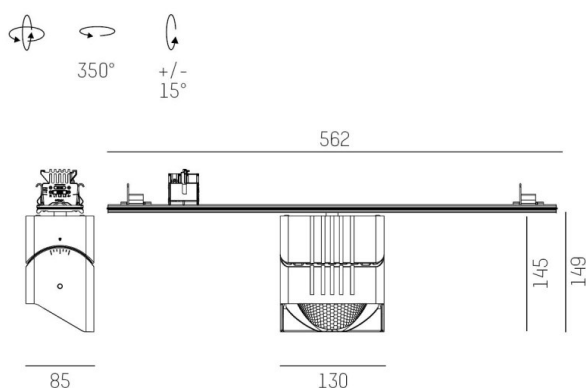

**TRAIL**

**610-135103114966d**

TRAIL ARTIS 1 MATRIX INSERT POUR LE RAIL DE MONTAGE en aluminium, noir, RAL 9005, réflecteur haute efficacité, métallisé sous vide, en plastique angle de rayonnement asymétrique, émission direct, rotatif sur 350°, pivotant sur 30°, avec driver, max. 1050mA, gradation: DALI, câblage traversant 7-polig, adaptateur/patère noir, IP20 possibilité d'ajouter le Light Guider pour l'éclairage du 3ème niveau et matrice de sol réglable électriquement sur 3 niveaux

**ILLUSTRATION**

**DONNÉES TECHNIQUES**

Puissance système [W]	40
Source lumineuse	LED
Flux lumineux [lm]	4410
Intensité courant sec. [mA]	1050
Température de couleur [K]	3000K
IRC	PREMIUM>90
Optique	réflecteur métallisé sous vide en plastique
Driver	avec driver
Emission de lumière	direct
Angle de rayonnement [°]	asymétrisch
Tension [V]	220-240V 50/60Hz
Câblage traversant	7-polig
Matériel	aluminium
Longueur [mm]	564,9
Largeur [mm]	85
Hauteur [mm]	149
Indice de protection [IP]	IP20
Classe de protection	classe de protection I
Poids net [kg]	1,52
Couleur luminaire	noir
RAL	9005
Couleur adaptateur/patère	noir
N° EAN	9010870133716
Durée de vie [h]	L80 B10 50 000
Cl. d'efficacité énergétique	E
Nbre luminaires B16A	50

**COURBE PHOTOMÉTRIQUE**

Les valeurs indiquées sont des valeurs assignées. La puissance et le flux lumineux sous soumis à une tolérance d'environ 10 %. Tolérance de la température de couleur : +/- 150 K. Sauf indication contraire, les valeurs s'appliquent à une température ambiante de 25 °C.