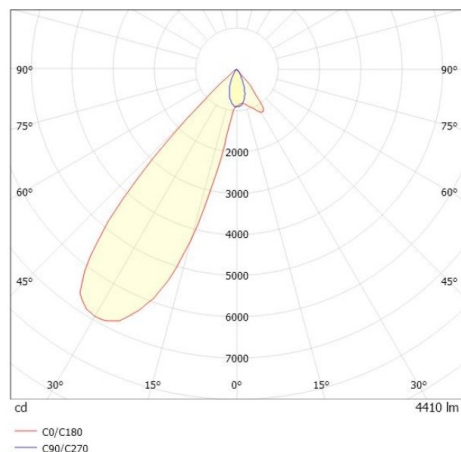

**TRAIL**

**610-135103114966d**

TRAIL ARTIS 1 MATRIX INSERT POUR LE RAIL DE MONTAGE en aluminium, noir, RAL 9005, réflecteur haute efficacité, métallisé sous vide, en plastique angle de rayonnement asymétrique, émission direct, rotatif sur 350°, pivotant sur 30°, avec driver, max. 1050mA, gradation: DALI, câblage traversant 7-polig, adaptateur/patère noir, IP20 possibilité d'ajouter le Light Guider pour l'éclairage du 3ème niveau et matrice de sol réglable électriquement sur 3 niveaux

**ILLUSTRATION**

**DONNÉES TECHNIQUES**

Puissance système [W]	40
Source lumineuse	LED
Flux lumineux [lm]	4410
Intensité courant sec. [mA]	1050
Température de couleur [K]	3000K
IRC	PREMIUM>90
Optique	réflecteur métallisé sous vide en plastique
Driver	avec driver
Emission de lumière	direct
Angle de rayonnement [°]	asymétrisch
Tension [V]	220-240V 50/60Hz
Câblage traversant	7-polig
Matériel	aluminium
Longueur [mm]	564,9
Largeur [mm]	85
Hauteur [mm]	149
Indice de protection [IP]	IP20
Classe de protection	classe de protection I
Poids net [kg]	1,52
Couleur luminaire	noir
RAL	9005
Couleur adaptateur/patère	noir
N° EAN	9010870133716
Durée de vie [h]	L80 B10 50 000
Cl. d'efficacité énergétique	E
Nbre luminaires B16A	50

**COURBE PHOTOMÉTRIQUE**

Les valeurs indiquées sont des valeurs assignées. La puissance et le flux lumineux sous soumis à une tolérance d'environ 10 %. Tolérance de la température de couleur : +/- 150 K. Sauf indication contraire, les valeurs s'appliquent à une température ambiante de 25 °C.