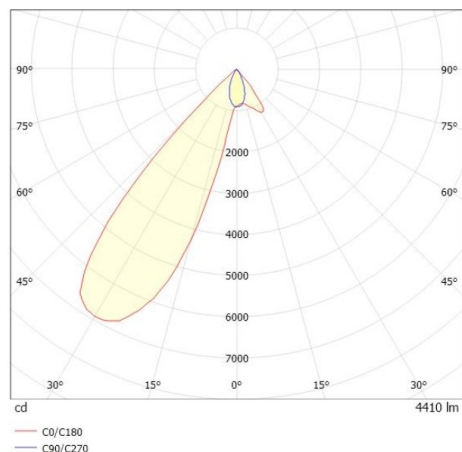

TRAIL

610-135103114966d

TRAIL ARTIS 1 MATRIX INSERTO PER CANALE VUOTOO in alluminio, nero, simile a RAL 9005, riflettore in plastica purissima sottovuoto di elevata efficienza energetica fascio asimmetrico, emissione luminosa diretta, girevole 350°, orientabile 30°, con alimentatore, max. 1050mA, dimmerabilità: DALI, cablaggio passante 7-polig, adattatore/basetta nero, IP20 con la possibilità di attaccare il Lightguider per l'illuminazione del 3° livello e la matrice del pavimento regolabile elettricamente su 3 livelli

DISEGNO

DETTAGLI TECNICI

Potenza sistema [W]	40
tipo di lampadina	LED
flusso luminoso [lm]	4410
corrente second. [mA]	1050
temperatura colore [K]	3000K
CRI	PREMIUM>90
Ottica	riflettore in plastica purissima sottovuoto
Designer	INHOUSE
Alimentatore	con alimentatore
area di emissione luce	diretta
ang.del fascio lumin.[°]	asymmetrisch
classe di tensione [V]	220-240V 50/60Hz
cablaggio passante	7-polig
Materiale	alluminio
lunghezza [mm]	564,9
larghezza [mm]	85
altezza [mm]	149
classe di protezione [IP]	IP20
classe di protezione	classe di protezione I
peso netto [kg]	1,52
Colore lampada	nero
RAL	9005
Colore adattatore/basetta	nero
cod.EAN	9010870133716
durata di vita [h]	L80 B10 50 000
cl. efficienza energ.	E
quantità lampade B16A	50

CURVA DISTRIBUZIONE LUCE

I valori indicati sono nominali. Tolleranza della potenza e del flusso luminoso +/- 10%. Tolleranza della temperatura colore: +/- 150 K. I valori sono riferiti ad una temperatura ambiente di 25°C, salvo diversa indicazione.