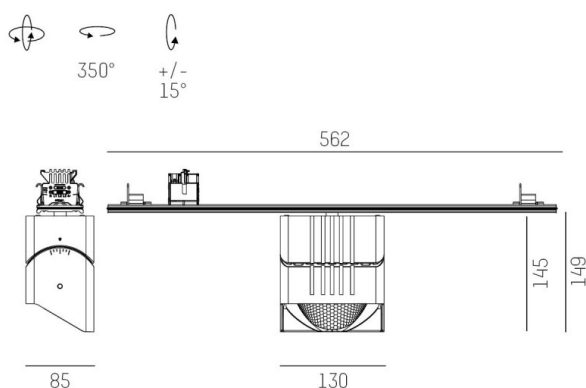

TRAIL

610-135103114966d

TRAIL ARTIS 1 MATRIX INSERTO PER CANALE VUOTOO in alluminio, nero, simile a RAL 9005, riflettore in plastica purissima sottovuoto di elevata efficienza energetica fascio asimmetrico, emissione luminosa diretta, girevole 350°, orientabile 30°, con alimentatore, max. 1050mA, dimmerabilità: DALI, cablaggio passante 7-polig, adattatore/basetta nero, IP20 con la possibilità di attaccare il Lightguider per l'illuminazione del 3° livello e la matrice del pavimento regolabile elettricamente su 3 livelli

DISEGNO

DETTAGLI TECNICI

Potenza sistema [W]	40
tipo di lampadina	LED
flusso luminoso [lm]	4410
corrente second. [mA]	1050
temperatura colore [K]	3000K
CRI	PREMIUM>90
Ottica	riflettore in plastica purissima sottovuoto
Designer	INHOUSE
Alimentatore	con alimentatore
area di emissione luce	diretta
ang.del fascio lumin.[°]	asymmetrisch
classe di tensione [V]	220-240V 50/60Hz
cablaggio passante	7-polig
Materiale	alluminio
lunghezza [mm]	564,9
larghezza [mm]	85
altezza [mm]	149
classe di protezione [IP]	IP20
classe di protezione	classe di protezione I
peso netto [kg]	1,52
Colore lampada	nero
RAL	9005
Colore adattatore/basetta	nero
cod.EAN	9010870133716
durata di vita [h]	L80 B10 50 000
cl. efficienza energ.	E
quantità lampade B16A	50