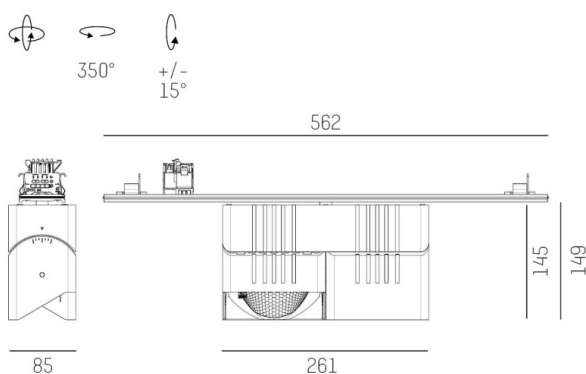

TRAIL

610-1352031224550

TRAIL ARTIS 2 MATRIX TRAGSCHIENENLICHTEINSATZ aus Aluminium, weiß, ähnlich RAL 9016, hocheffizienter, vakuumbedampfter Reflektor aus Kunststoff Ausstrahlwinkel double asym, Lichtaustritt direkt, drehbar 350°, schwenkbar 30°, mit Betriebsgerät, max. 1050mA, Dimmbarkeit: nicht dimmbar, Durchgangsverdrahtung 7-polig, Adapter/Baldachin weiß, IP20, Mit der Möglichkeit zur Anbringung des Lightguiders für die Beleuchtung der 3. Ebene und 3stufig elektrisch einstellbarer Bodenmatrix

SKIZZE

TECHNISCHE DETAILS

Systemleistung [W]	80
Leuchtmittel	LED
Lichtstrom [lm]	9970
Strom Sek. [mA]	1050
Lichtfarbe [K]	4000K
CRI	>90
Optik	vakuumbedampfter Reflektor aus Kunststoff
Designer	INHOUSE
Betriebsgerät	mit Betriebsgerät
Dimmbarkeit	nicht dimmbar
Lichtaustritt	direkt
Ausstrahlwinkel [°]	double asym
Spannung [V]	220-240V 50/60Hz
Durchgangsverdr.	7-polig
Material	Aluminium
Länge [mm]	564,9
Breite [mm]	85
Höhe [mm]	149
Schutzart [IP]	IP20
Schutzklasse	Schutzklasse I
Nettogewicht [kg]	2,75
Farbe Leuchte	weiß
RAL	9016
Farbe Adapter/Baldachin	weiß
EAN-Nummer	9010870134973
Lebensdauer [h]	L80 B10 50 000
Energieeffizienzkl.	D
Anz Leuchten B16A	12