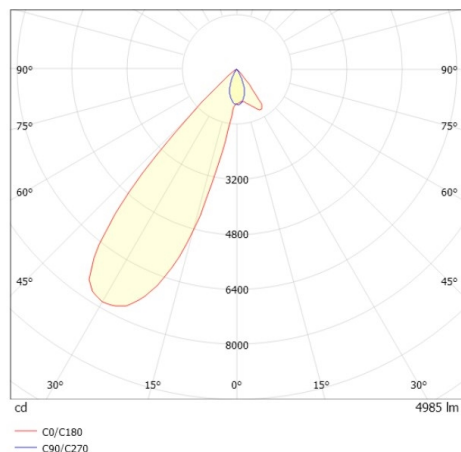

TRAIL

610-1352031224550

TRAIL ARTIS 2 MATRIX TRAGSCHIENENLICHTEINSATZ aus Aluminium, weiß, ähnlich RAL 9016, hocheffizienter, vakuumbedampfter Reflektor aus Kunststoff Ausstrahlwinkel double asym, Lichtaustritt direkt, drehbar 350°, schwenkbar 30°, mit Betriebsgerät, max. 1050mA, Dimmbarkeit: nicht dimmbar, Durchgangsverdrahtung 7-polig, Adapter/Baldachin weiß, IP20, Mit der Möglichkeit zur Anbringung des Lightguiders für die Beleuchtung der 3. Ebene und 3stufig elektrisch einstellbarer Bodenmatrix

SKIZZE

TECHNISCHE DETAILS

Systemleistung [W]	80
Leuchtmittel	LED
Lichtstrom [lm]	9970
Strom Sek. [mA]	1050
Lichtfarbe [K]	4000K
CRI	>90
Optik	vakuumbedampfter Reflektor aus Kunststoff
Designer	INHOUSE
Betriebsgerät	mit Betriebsgerät
Dimmbarkeit	nicht dimmbar
Lichtaustritt	direkt
Ausstrahlwinkel [°]	double asym
Spannung [V]	220-240V 50/60Hz
Durchgangsverdr.	7-polig
Material	Aluminium
Länge [mm]	564,9
Breite [mm]	85
Höhe [mm]	149
Schutzart [IP]	IP20
Schutzklasse	Schutzklasse I
Nettogewicht [kg]	2,75
Farbe Leuchte	weiß
RAL	9016
Farbe Adapter/Baldachin	weiß
EAN-Nummer	9010870134973
Lebensdauer [h]	L80 B10 50 000
Energieeffizienzkl.	D
Anz Leuchten B16A	12

LICHTVERTEILUNGSKURVE

Die Werte sind Bemessungswerte. Leistung und Lichtstrom unterliegen initial einer Toleranz von +/- 10%. Toleranz der Farbtemperatur: +/- 150 K. Die Werte gelten wenn nicht anders angegeben für eine Umgebungstemperatur von 25°C.