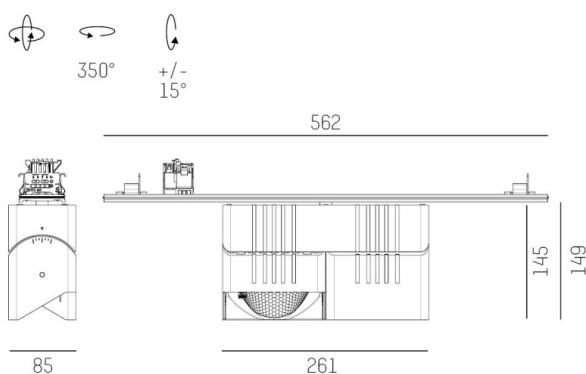

TRAIL

610-135203122455d

TRAIL ARTIS 2 MATRIX TRAGSCHIENENLICHTEINSATZ aus Aluminium, weiß, ähnlich RAL 9016, hocheffizienter, vakuumbedampfter Reflektor aus Kunststoff Ausstrahlwinkel double asym, Lichtaustritt direkt, drehbar 350°, schwenkbar 30°, mit Betriebsgerät, max. 1050mA, Dimmbarkeit: DALI, Durchgangsverdrahtung 7-polig, Adapter/Baldachin weiß, IP20, Mit der Möglichkeit zur Anbringung des Lightguiders für die Beleuchtung der 3. Ebene und 3stufig elektrisch einstellbarer Bodenmatrix

SKIZZE

TECHNISCHE DETAILS

Systemleistung [W]	80
Leuchtmittel	LED
Lichtstrom [lm]	9970
Strom Sek. [mA]	1050
Lichtfarbe [K]	4000K
CRI	>90
Optik	vakuumbedampfter Reflektor aus Kunststoff
Designer	INHOUSE
Betriebsgerät	mit Betriebsgerät
Dimmbarkeit	DALI
Lichtaustritt	direkt
Ausstrahlwinkel [°]	double asym
Spannung [V]	220-240V 50/60Hz
Durchgangsverdr.	7-polig
Material	Aluminium
Länge [mm]	564,9
Breite [mm]	85
Höhe [mm]	149
Schutzart [IP]	IP20
Schutzklasse	Schutzklasse I
Nettogewicht [kg]	2,83
Farbe Leuchte	weiß
RAL	9016
Farbe Adapter/Baldachin	weiß
EAN-Nummer	9010870134966
Lebensdauer [h]	L80 B10 50 000
Energieeffizienzkl.	D
Anz Leuchten B16A	24