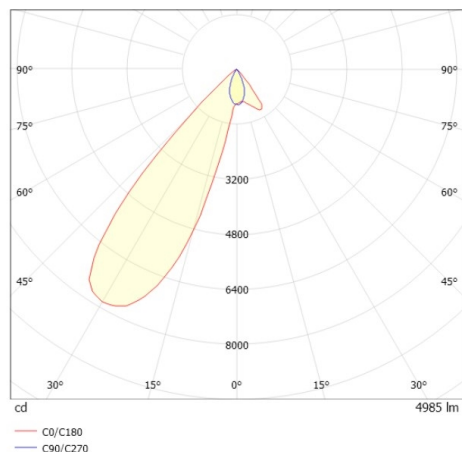

TRAIL

610-135203122455d

TRAIL ARTIS 2 MATRIX TRAGSCHIENENLICHTEINSATZ aus Aluminium, weiß, ähnlich RAL 9016, hocheffizienter, vakuumbedampfter Reflektor aus Kunststoff Ausstrahlwinkel double asym, Lichtaustritt direkt, drehbar 350°, schwenkbar 30°, mit Betriebsgerät, max. 1050mA, Dimmbarkeit: DALI, Durchgangsverdrahtung 7-polig, Adapter/Baldachin weiß, IP20, Mit der Möglichkeit zur Anbringung des Lightguiders für die Beleuchtung der 3. Ebene und 3stufig elektrisch einstellbarer Bodenmatrix

SKIZZE

TECHNISCHE DETAILS

Systemleistung [W]	80
Leuchtmittel	LED
Lichtstrom [lm]	9970
Strom Sek. [mA]	1050
Lichtfarbe [K]	4000K
CRI	>90
Optik	vakuumbedampfter Reflektor aus Kunststoff
Designer	INHOUSE
Betriebsgerät	mit Betriebsgerät
Dimmbarkeit	DALI
Lichtaustritt	direkt
Ausstrahlwinkel [°]	double asym
Spannung [V]	220-240V 50/60Hz
Durchgangsverdr.	7-polig
Material	Aluminium
Länge [mm]	564,9
Breite [mm]	85
Höhe [mm]	149
Schutzart [IP]	IP20
Schutzklasse	Schutzklasse I
Nettogewicht [kg]	2,83
Farbe Leuchte	weiß
RAL	9016
Farbe Adapter/Baldachin	weiß
EAN-Nummer	9010870134966
Lebensdauer [h]	L80 B10 50 000
Energieeffizienzkl.	D
Anz Leuchten B16A	24

LICHTVERTEILUNGSKURVE

Die Werte sind Bemessungswerte. Leistung und Lichtstrom unterliegen initial einer Toleranz von +/- 10%. Toleranz der Farbtemperatur: +/- 150 K. Die Werte gelten wenn nicht anders angegeben für eine Umgebungstemperatur von 25°C.