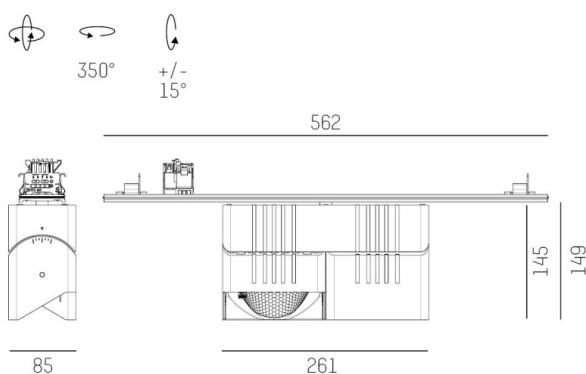

TRAIL

610-135203124755d

TRAIL ARTIS 2 MATRIX TRAGSCHIENENLICHTEINSATZ aus Aluminium, weiß, ähnlich RAL 9016, hocheffizienter, vakuumbedampfter Reflektor aus Kunststoff Ausstrahlwinkel double asym, Lichtaustritt direkt, drehbar 350°, schwenkbar 30°, mit Betriebsgerät, max. 1050mA, Dimmbarkeit: DALI, Durchgangsverdrahtung 7-polig, Adapter/Baldachin weiß, IP20, Mit der Möglichkeit zur Anbringung des Lightguiders für die Beleuchtung der 3. Ebene und 3stufig elektrisch einstellbarer Bodenmatrix

SKIZZE

TECHNISCHE DETAILS

Systemleistung [W]	80
Leuchtmittel	LED
Lichtstrom [lm]	9040
Strom Sek. [mA]	1050
Lichtfarbe [K]	3500K
CRI	PREMIUM>90
Optik	vakuumbedampfter Reflektor aus Kunststoff
Designer	INHOUSE
Betriebsgerät	mit Betriebsgerät
Dimmbarkeit	DALI
Lichtaustritt	direkt
Ausstrahlwinkel [°]	double asym
Spannung [V]	220-240V 50/60Hz
Durchgangsverdr.	7-polig
Material	Aluminium
Länge [mm]	564,9
Breite [mm]	85
Höhe [mm]	149
Schutzart [IP]	IP20
Schutzklasse	Schutzklasse I
Nettogewicht [kg]	2,83
Farbe Leuchte	weiß
RAL	9016
Farbe Adapter/Baldachin	weiß
EAN-Nummer	9010870133266
Lebensdauer [h]	L80 B10 50 000
Energieeffizienzkl.	D
Anz Leuchten B16A	24