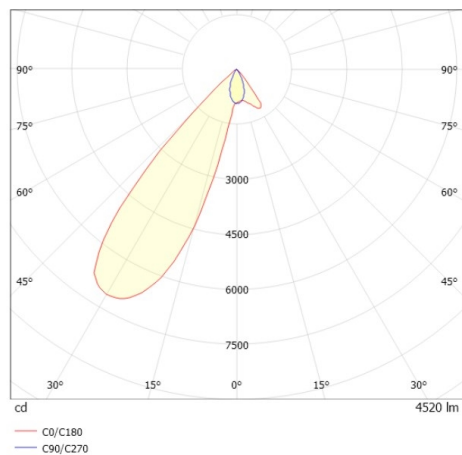

TRAIL

610-135203124755d

TRAIL ARTIS 2 MATRIX TRAGSCHIENENLICHTEINSATZ aus Aluminium, weiß, ähnlich RAL 9016, hocheffizienter, vakuumbedampfter Reflektor aus Kunststoff Ausstrahlwinkel double asym, Lichtaustritt direkt, drehbar 350°, schwenkbar 30°, mit Betriebsgerät, max. 1050mA, Dimmbarkeit: DALI, Durchgangsverdrahtung 7-polig, Adapter/Baldachin weiß, IP20, Mit der Möglichkeit zur Anbringung des Lightguiders für die Beleuchtung der 3. Ebene und 3stufig elektrisch einstellbarer Bodenmatrix

SKIZZE

TECHNISCHE DETAILS

Systemleistung [W]	80
Leuchtmittel	LED
Lichtstrom [lm]	9040
Strom Sek. [mA]	1050
Lichtfarbe [K]	3500K
CRI	PREMIUM>90
Optik	vakuumbedampfter Reflektor aus Kunststoff
Designer	INHOUSE
Betriebsgerät	mit Betriebsgerät
Dimmbarkeit	DALI
Lichtaustritt	direkt
Ausstrahlwinkel [°]	double asym
Spannung [V]	220-240V 50/60Hz
Durchgangsverdr.	7-polig
Material	Aluminium
Länge [mm]	564,9
Breite [mm]	85
Höhe [mm]	149
Schutzart [IP]	IP20
Schutzklasse	Schutzklasse I
Nettogewicht [kg]	2,83
Farbe Leuchte	weiß
RAL	9016
Farbe Adapter/Baldachin	weiß
EAN-Nummer	9010870133266
Lebensdauer [h]	L80 B10 50 000
Energieeffizienzkl.	D
Anz Leuchten B16A	24

LICHTVERTEILUNGSKURVE

Die Werte sind Bemessungswerte. Leistung und Lichtstrom unterliegen initial einer Toleranz von +/- 10%. Toleranz der Farbtemperatur: +/- 150 K. Die Werte gelten wenn nicht anders angegeben für eine Umgebungstemperatur von 25°C.