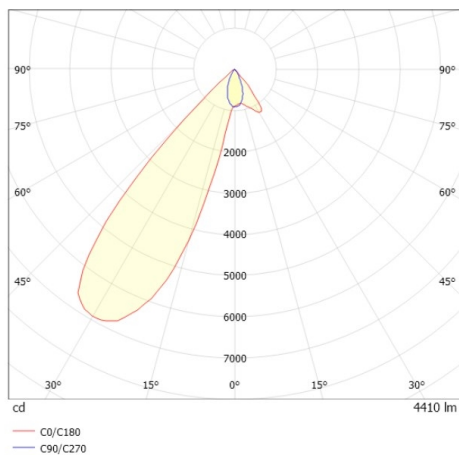

TRAIL

610-1352031249550

TRAIL ARTIS 2 MATRIX TRAGSCHIENENLICHTEINSATZ aus Aluminium, weiß, ähnlich RAL 9016, hocheffizienter, vakuumbedampfter Reflektor aus Kunststoff Ausstrahlwinkel double asym, Lichtaustritt direkt, drehbar 350°, schwenkbar 30°, mit Betriebsgerät, max. 1050mA, Dimmbarkeit: nicht dimmbar, Durchgangsverdrahtung 7-polig, Adapter/Baldachin weiß, IP20, Mit der Möglichkeit zur Anbringung des Lightguiders für die Beleuchtung der 3. Ebene und 3stufig elektrisch einstellbarer Bodenmatrix

SKIZZE

TECHNISCHE DETAILS

Systemleistung [W]	80
Leuchtmittel	LED
Lichtstrom [lm]	8820
Strom Sek. [mA]	1050
Lichtfarbe [K]	3000K
CRI	PREMIUM>90
Optik	vakuumbedampfter Reflektor aus Kunststoff
Designer	INHOUSE
Betriebsgerät	mit Betriebsgerät
Dimmbarkeit	nicht dimmbar
Lichtaustritt	direkt
Ausstrahlwinkel [°]	double asym
Spannung [V]	220-240V 50/60Hz
Durchgangsverdr.	7-polig
Material	Aluminium
Länge [mm]	564,9
Breite [mm]	85
Höhe [mm]	149
Schutzart [IP]	IP20
Schutzklasse	Schutzklasse I
Nettogewicht [kg]	2,75
Farbe Leuchte	weiß
RAL	9016
Farbe Adapter/Baldachin	weiß
EAN-Nummer	9010870133822
Lebensdauer [h]	L80 B10 50 000
Energieeffizienzkl.	E
Anz Leuchten B16A	12

LICHTVERTEILUNGSKURVE

Die Werte sind Bemessungswerte. Leistung und Lichtstrom unterliegen initial einer Toleranz von +/- 10%. Toleranz der Farbtemperatur: +/- 150 K. Die Werte gelten wenn nicht anders angegeben für eine Umgebungstemperatur von 25°C.