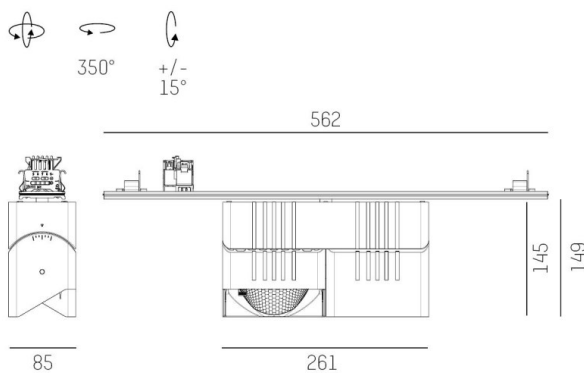

TRAIL

610-1352031249550

TRAIL ARTIS 2 MATRIX TRAGSCHIENENLICHTEINSATZ aus Aluminium, weiß, ähnlich RAL 9016, hocheffizienter, vakuumbedampfter Reflektor aus Kunststoff Ausstrahlwinkel double asym, Lichtaustritt direkt, drehbar 350°, schwenkbar 30°, mit Betriebsgerät, max. 1050mA, Dimmbarkeit: nicht dimmbar, Durchgangsverdrahtung 7-polig, Adapter/Baldachin weiß, IP20, Mit der Möglichkeit zur Anbringung des Lightguiders für die Beleuchtung der 3. Ebene und 3stufig elektrisch einstellbarer Bodenmatrix

SKIZZE

TECHNISCHE DETAILS

Systemleistung [W]	80
Leuchtmittel	LED
Lichtstrom [lm]	8820
Strom Sek. [mA]	1050
Lichtfarbe [K]	3000K
CRI	PREMIUM>90
Optik	vakuumbedampfter Reflektor aus Kunststoff
Designer	INHOUSE
Betriebsgerät	mit Betriebsgerät
Dimmbarkeit	nicht dimmbar
Lichtaustritt	direkt
Ausstrahlwinkel [°]	double asym
Spannung [V]	220-240V 50/60Hz
Durchgangsverdr.	7-polig
Material	Aluminium
Länge [mm]	564,9
Breite [mm]	85
Höhe [mm]	149
Schutzart [IP]	IP20
Schutzklasse	Schutzklasse I
Nettogewicht [kg]	2,75
Farbe Leuchte	weiß
RAL	9016
Farbe Adapter/Baldachin	weiß
EAN-Nummer	9010870133822
Lebensdauer [h]	L80 B10 50 000
Energieeffizienzkl.	E
Anz Leuchten B16A	12