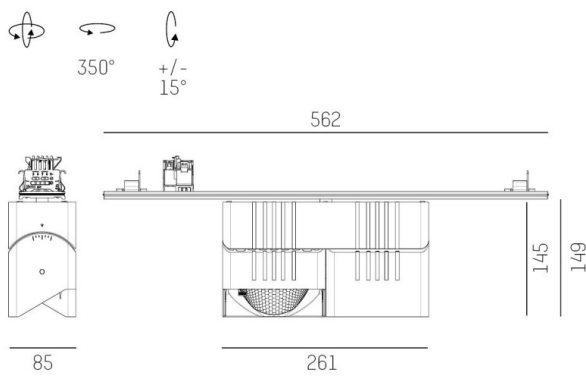

TRAIL

610-135203124955d

TRAIL ARTIS 2 MATRIX TRAGSCHIENENLICHTEINSATZ aus Aluminium, weiß, ähnlich RAL 9016, hocheffizienter, vakuumbedampfter Reflektor aus Kunststoff Ausstrahlwinkel double asym, Lichtaustritt direkt, drehbar 350°, schwenkbar 30°, mit Betriebsgerät, max. 1050mA, Dimmbarkeit: DALI, Durchgangsverdrahtung 7-polig, Adapter/Baldachin weiß, IP20, Mit der Möglichkeit zur Anbringung des Lightguiders für die Beleuchtung der 3. Ebene und 3stufig elektrisch einstellbarer Bodenmatrix

SKIZZE

TECHNISCHE DETAILS

Systemleistung [W]	80
Leuchtmittel	LED
Lichtstrom [lm]	8820
Strom Sek. [mA]	1050
Lichtfarbe [K]	3000K
CRI	PREMIUM>90
Optik	vakuumbedampfter Reflektor aus Kunststoff
Designer	INHOUSE
Betriebsgerät	mit Betriebsgerät
Dimmbarkeit	DALI
Lichtaustritt	direkt
Ausstrahlwinkel [°]	double asym
Spannung [V]	220-240V 50/60Hz
Durchgangsverdr.	7-polig
Material	Aluminium
Länge [mm]	564,9
Breite [mm]	85
Höhe [mm]	149
Schutzart [IP]	IP20
Schutzklasse	Schutzklasse I
Nettogewicht [kg]	2,83
Farbe Leuchte	weiß
RAL	9016
Farbe Adapter/Baldachin	weiß
EAN-Nummer	9010870133815
Lebensdauer [h]	L80 B10 50 000
Energieeffizienzkl.	E
Anz Leuchten B16A	24