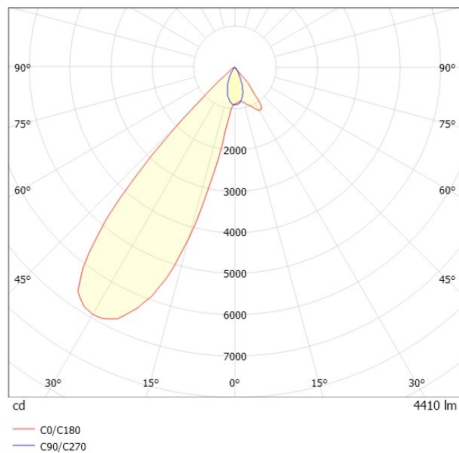

TRAIL

610-135203124955d

TRAIL ARTIS 2 MATRIX TRAGSCHIENENLICHTEINSATZ aus Aluminium, weiß, ähnlich RAL 9016, hocheffizienter, vakuumbedampfter Reflektor aus Kunststoff Ausstrahlwinkel double asym, Lichtaustritt direkt, drehbar 350°, schwenkbar 30°, mit Betriebsgerät, max. 1050mA, Dimmbarkeit: DALI, Durchgangsverdrahtung 7-polig, Adapter/Baldachin weiß, IP20, Mit der Möglichkeit zur Anbringung des Lightguiders für die Beleuchtung der 3. Ebene und 3stufig elektrisch einstellbarer Bodenmatrix

SKIZZE

TECHNISCHE DETAILS

Systemleistung [W]	80
Leuchtmittel	LED
Lichtstrom [lm]	8820
Strom Sek. [mA]	1050
Lichtfarbe [K]	3000K
CRI	PREMIUM>90
Optik	vakuumbedampfter Reflektor aus Kunststoff
Designer	INHOUSE
Betriebsgerät	mit Betriebsgerät
Dimmbarkeit	DALI
Lichtaustritt	direkt
Ausstrahlwinkel [°]	double asym
Spannung [V]	220-240V 50/60Hz
Durchgangsverdr.	7-polig
Material	Aluminium
Länge [mm]	564,9
Breite [mm]	85
Höhe [mm]	149
Schutzart [IP]	IP20
Schutzklasse	Schutzklasse I
Nettogewicht [kg]	2,83
Farbe Leuchte	weiß
RAL	9016
Farbe Adapter/Baldachin	weiß
EAN-Nummer	9010870133815
Lebensdauer [h]	L80 B10 50 000
Energieeffizienzkl.	E
Anz Leuchten B16A	24

LICHTVERTEILUNGSKURVE

Die Werte sind Bemessungswerte. Leistung und Lichtstrom unterliegen initial einer Toleranz von +/- 10%. Toleranz der Farbtemperatur: +/- 150 K. Die Werte gelten wenn nicht anders angegeben für eine Umgebungstemperatur von 25°C.