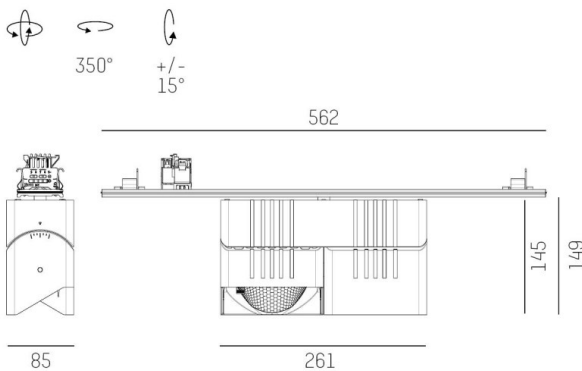

TRAIL

610-1352031249660

TRAIL ARTIS 2 MATRIX TRAGSCHIENENLICHTEINSATZ aus Aluminium, schwarz, ähnlich RAL 9005, hocheffizienter, vakuumbedampfter Reflektor aus Kunststoff Ausstrahlwinkel double asym, Lichtaustritt direkt, drehbar 350°, schwenkbar 30°, mit Betriebsgerät, max. 1050mA, Dimmbarkeit: nicht dimmbar, Durchgangsverdrahtung 7-polig, Adapter/Baldachin schwarz, IP20, Mit der Möglichkeit zur Anbringung des Lightguiders für die Beleuchtung der 3. Ebene und 3stufig elektrisch einstellbarer Bodenmatrix

SKIZZE

TECHNISCHE DETAILS

Systemleistung [W]	80
Leuchtmittel	LED
Lichtstrom [lm]	8820
Strom Sek.[mA]	1050
Lichtfarbe [K]	3000K
CRI	PREMIUM>90
Optik	vakuumbedampfter Reflektor aus Kunststoff
Designer	INHOUSE
Betriebsgerät	mit Betriebsgerät
Dimmbarkeit	nicht dimmbar
Lichtaustritt	direkt
Ausstrahlwinkel [°]	double asym
Spannung [V]	220-240V 50/60Hz
Durchgangsverdr.	7-polig
Material	Aluminium
Länge [mm]	564,9
Breite [mm]	85
Höhe [mm]	149
Schutzart [IP]	IP20
Schutzklasse	Schutzklasse I
Nettogewicht [kg]	2,75
Farbe Leuchte	schwarz
RAL	9005
Farbe Adapter/Baldachin	schwarz
EAN-Nummer	9010870133846
Lebensdauer [h]	L80 B10 50 000
Energieeffizienzkl.	E
Anz Leuchten B16A	12