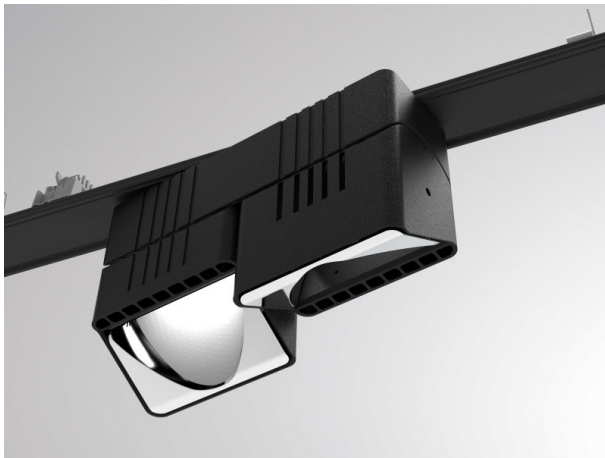

TRAIL

610-1352031249660

TRAIL ARTIS 2 MATRIX TRAGSCHIENENLICHTEINSATZ aus Aluminium, schwarz, ähnlich RAL 9005, hocheffizienter, vakuumbedampfter Reflektor aus Kunststoff Ausstrahlwinkel double asym, Lichtaustritt direkt, drehbar 350°, schwenkbar 30°, mit Betriebsgerät, max. 1050mA, Dimmbarkeit: nicht dimmbar, Durchgangsverdrahtung 7-polig, Adapter/Baldachin schwarz, IP20, Mit der Möglichkeit zur Anbringung des Lightguiders für die Beleuchtung der 3. Ebene und 3stufig elektrisch einstellbarer Bodenmatrix

SKIZZE

TECHNISCHE DETAILS

Systemleistung [W]	80
Leuchtmittel	LED
Lichtstrom [lm]	8820
Strom Sek.[mA]	1050
Lichtfarbe [K]	3000K
CRI	PREMIUM>90
Optik	vakuumbedampfter Reflektor aus Kunststoff
Designer	INHOUSE
Betriebsgerät	mit Betriebsgerät
Dimmbarkeit	nicht dimmbar
Lichtaustritt	direkt
Ausstrahlwinkel [°]	double asym
Spannung [V]	220-240V 50/60Hz
Durchgangsverdr.	7-polig
Material	Aluminium
Länge [mm]	564,9
Breite [mm]	85
Höhe [mm]	149
Schutzart [IP]	IP20
Schutzklasse	Schutzklasse I
Nettogewicht [kg]	2,75
Farbe Leuchte	schwarz
RAL	9005
Farbe Adapter/Baldachin	schwarz
EAN-Nummer	9010870133846
Lebensdauer [h]	L80 B10 50 000
Energieeffizienzkl.	E
Anz Leuchten B16A	12