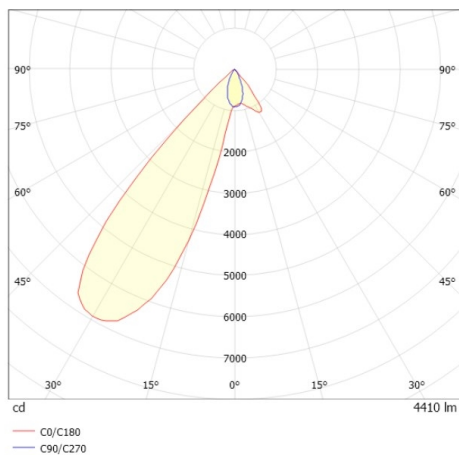

TRAIL

610-1352031249660

TRAIL ARTIS 2 MATRIX TRAGSCHIENENLICHTEINSATZ aus Aluminium, schwarz, ähnlich RAL 9005, hocheffizienter, vakuumbedampfter Reflektor aus Kunststoff Ausstrahlwinkel double asym, Lichtaustritt direkt, drehbar 350°, schwenkbar 30°, mit Betriebsgerät, max. 1050mA, Dimmbarkeit: nicht dimmbar, Durchgangsverdrahtung 7-polig, Adapter/Baldachin schwarz, IP20, Mit der Möglichkeit zur Anbringung des Lightguiders für die Beleuchtung der 3. Ebene und 3stufig elektrisch einstellbarer Bodenmatrix

SKIZZE

TECHNISCHE DETAILS

Systemleistung [W]	80
Leuchtmittel	LED
Lichtstrom [lm]	8820
Strom Sek.[mA]	1050
Lichtfarbe [K]	3000K
CRI	PREMIUM>90
Optik	vakuumbedampfter Reflektor aus Kunststoff
Designer	INHOUSE
Betriebsgerät	mit Betriebsgerät
Dimmbarkeit	nicht dimmbar
Lichtaustritt	direkt
Ausstrahlwinkel [°]	double asym
Spannung [V]	220-240V 50/60Hz
Durchgangsverdr.	7-polig
Material	Aluminium
Länge [mm]	564,9
Breite [mm]	85
Höhe [mm]	149
Schutzart [IP]	IP20
Schutzklasse	Schutzklasse I
Nettogewicht [kg]	2,75
Farbe Leuchte	schwarz
RAL	9005
Farbe Adapter/Baldachin	schwarz
EAN-Nummer	9010870133846
Lebensdauer [h]	L80 B10 50 000
Energieeffizienzkl.	E
Anz Leuchten B16A	12

LICHTVERTEILUNGSKURVE

Die Werte sind Bemessungswerte. Leistung und Lichtstrom unterliegen initial einer Toleranz von +/- 10%. Toleranz der Farbtemperatur: +/- 150 K. Die Werte gelten wenn nicht anders angegeben für eine Umgebungstemperatur von 25°C.