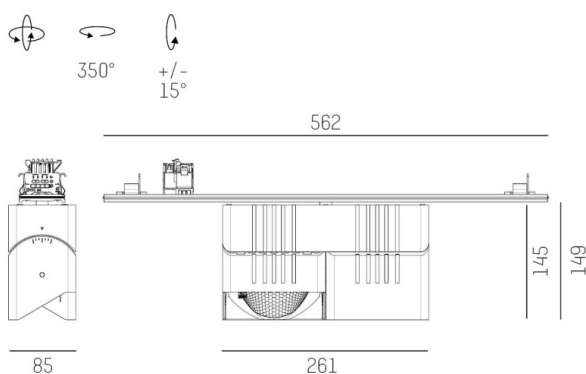

TRAIL

610-1352031249660

TRAIL ARTIS 2 MATRIX INSERT POUR LE RAIL DE MONTAGE en aluminium, noir, RAL 9005, réflecteur haute efficacité, métallisé sous vide, en plastique angle de rayonnement double asymétrique, émission direct, rotatif sur 350°, pivotant sur 30°, avec driver, max. 1050mA, gradation: non dimmable, câblage traversant 7-polig, adaptateur/patère noir, IP20 possibilité d'ajouter le Light Guider pour l'éclairage du 3ème niveau et matrice de sol réglable électriquement sur 3 niveaux

ILLUSTRATION

DONNÉES TECHNIQUES

Puissance système [W]	80
Source lumineuse	LED
Flux lumineux [lm]	8820
Intensité courant sec. [mA]	1050
Température de couleur [K]	3000K
IRC	PREMIUM>90
Optique	réflecteur métallisé sous vide en plastique
Driver	avec driver
Gradation	non dimmable
Emission de lumière	direct
Angle de rayonnement [°]	double asym
Tension [V]	220-240V 50/60Hz
Câblage traversant	7-polig
Matériel	aluminium
Longueur [mm]	564,9
Largeur [mm]	85
Hauteur [mm]	149
Indice de protection [IP]	IP20
Classe de protection	classe de protection I
Poids net [kg]	2,75
Couleur luminaire	noir
RAL	9005
Couleur adaptateur/patère	noir
N° EAN	9010870133846
Durée de vie [h]	L80 B10 50 000
Cl. d'efficacité énergétique	E
Nbre luminaires B16A	12

COURBE PHOTOMÉTRIQUE

Les valeurs indiquées sont des valeurs assignées. La puissance et le flux lumineux sous soumis à une tolérance d'environ 10 %. Tolérance de la température de couleur : +/- 150 K. Sauf indication contraire, les valeurs s'appliquent à une température ambiante de 25 °C.