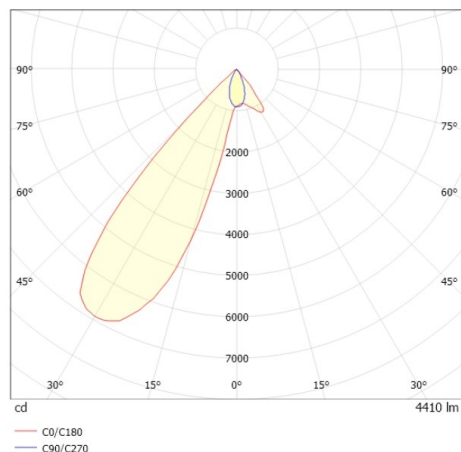

TRAIL

610-1352031249660

TRAIL ARTIS 2 MATRIX INSERT POUR LE RAIL DE MONTAGE en aluminium, noir, RAL 9005, réflecteur haute efficacité, métallisé sous vide, en plastique angle de rayonnement double asymétrique, émission direct, rotatif sur 350°, pivotant sur 30°, avec driver, max. 1050mA, gradation: non dimmable, câblage traversant 7-polig, adaptateur/patère noir, IP20 possibilité d'ajouter le Light Guider pour l'éclairage du 3ème niveau et matrice de sol réglable électriquement sur 3 niveaux

ILLUSTRATION

DONNÉES TECHNIQUES

Puissance système [W]	80
Source lumineuse	LED
Flux lumineux [lm]	8820
Intensité courant sec. [mA]	1050
Température de couleur [K]	3000K
IRC	PREMIUM>90
Optique	réflecteur métallisé sous vide en plastique
Driver	avec driver
Gradation	non dimmable
Emission de lumière	direct
Angle de rayonnement [°]	double asym
Tension [V]	220-240V 50/60Hz
Câblage traversant	7-polig
Matériel	aluminium
Longueur [mm]	564,9
Largeur [mm]	85
Hauteur [mm]	149
Indice de protection [IP]	IP20
Classe de protection	classe de protection I
Poids net [kg]	2,75
Couleur luminaire	noir
RAL	9005
Couleur adaptateur/patère	noir
N° EAN	9010870133846
Durée de vie [h]	L80 B10 50 000
Cl. d'efficacité énergétique	E
Nbre luminaires B16A	12

COURBE PHOTOMÉTRIQUE

Les valeurs indiquées sont des valeurs assignées. La puissance et le flux lumineux sous soumis à une tolérance d'environ 10 %. Tolérance de la température de couleur : +/- 150 K. Sauf indication contraire, les valeurs s'appliquent à une température ambiante de 25 °C.