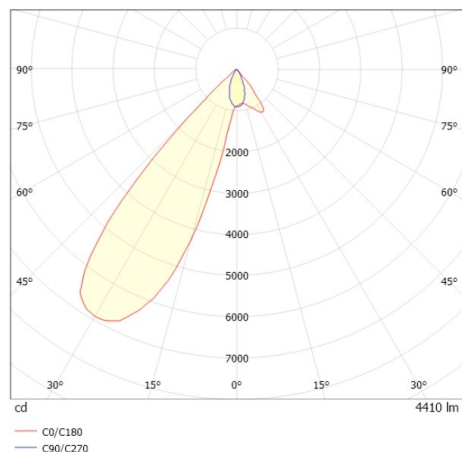

TRAIL

610-135203124966d

TRAIL ARTIS 2 MATRIX TRAGSCHIENENLICHTEINSATZ aus Aluminium, schwarz, ähnlich RAL 9005, hocheffizienter, vakuumbedampfter Reflektor aus Kunststoff Ausstrahlwinkel double asym, Lichtaustritt direkt, drehbar 350°, schwenkbar 30°, mit Betriebsgerät, max. 1050mA, Dimmbarkeit: DALI, Durchgangsverdrahtung 7-polig, Adapter/Baldachin schwarz, IP20, Mit der Möglichkeit zur Anbringung des Lightguiders für die Beleuchtung der 3. Ebene und 3stufig elektrisch einstellbarer Bodenmatrix

SKIZZE

TECHNISCHE DETAILS

Systemleistung [W]	80
Leuchtmittel	LED
Lichtstrom [lm]	8820
Strom Sek. [mA]	1050
Lichtfarbe [K]	3000K
CRI	PREMIUM>90
Optik	vakuumbedampfter Reflektor aus Kunststoff
Designer	INHOUSE
Betriebsgerät	mit Betriebsgerät
Dimmbarkeit	DALI
Lichtaustritt	direkt
Ausstrahlwinkel [°]	double asym
Spannung [V]	220-240V 50/60Hz
Durchgangsverdr.	7-polig
Material	Aluminium
Länge [mm]	564,9
Breite [mm]	85
Höhe [mm]	149
Schutzart [IP]	IP20
Schutzklasse	Schutzklasse I
Nettogewicht [kg]	2,83
Farbe Leuchte	schwarz
RAL	9005
Farbe Adapter/Baldachin	schwarz
EAN-Nummer	9010870133839
Lebensdauer [h]	L80 B10 50 000
Energieeffizienzkl.	E
Anz Leuchten B16A	24

LICHTVERTEILUNGSKURVE

Die Werte sind Bemessungswerte. Leistung und Lichtstrom unterliegen initial einer Toleranz von +/- 10%. Toleranz der Farbtemperatur: +/- 150 K. Die Werte gelten wenn nicht anders angegeben für eine Umgebungstemperatur von 25°C.