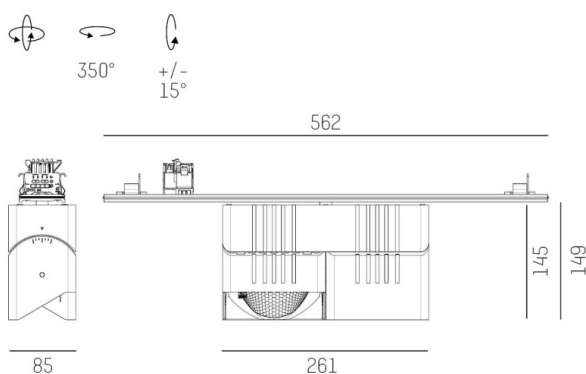

TRAIL

610-135203124966d

TRAIL ARTIS 2 MATRIX TRAGSCHIENENLICHTEINSATZ aus Aluminium, schwarz, ähnlich RAL 9005, hocheffizienter, vakuumbedampfter Reflektor aus Kunststoff Ausstrahlwinkel double asym, Lichtaustritt direkt, drehbar 350°, schwenkbar 30°, mit Betriebsgerät, max. 1050mA, Dimmbarkeit: DALI, Durchgangsverdrahtung 7-polig, Adapter/Baldachin schwarz, IP20, Mit der Möglichkeit zur Anbringung des Lightguiders für die Beleuchtung der 3. Ebene und 3stufig elektrisch einstellbarer Bodenmatrix

SKIZZE

TECHNISCHE DETAILS

Systemleistung [W]	80
Leuchtmittel	LED
Lichtstrom [lm]	8820
Strom Sek. [mA]	1050
Lichtfarbe [K]	3000K
CRI	PREMIUM>90
Optik	vakuumbedampfter Reflektor aus Kunststoff
Designer	INHOUSE
Betriebsgerät	mit Betriebsgerät
Dimmbarkeit	DALI
Lichtaustritt	direkt
Ausstrahlwinkel [°]	double asym
Spannung [V]	220-240V 50/60Hz
Durchgangsverdr.	7-polig
Material	Aluminium
Länge [mm]	564,9
Breite [mm]	85
Höhe [mm]	149
Schutzart [IP]	IP20
Schutzklasse	Schutzklasse I
Nettogewicht [kg]	2,83
Farbe Leuchte	schwarz
RAL	9005
Farbe Adapter/Baldachin	schwarz
EAN-Nummer	9010870133839
Lebensdauer [h]	L80 B10 50 000
Energieeffizienzkl.	E
Anz Leuchten B16A	24