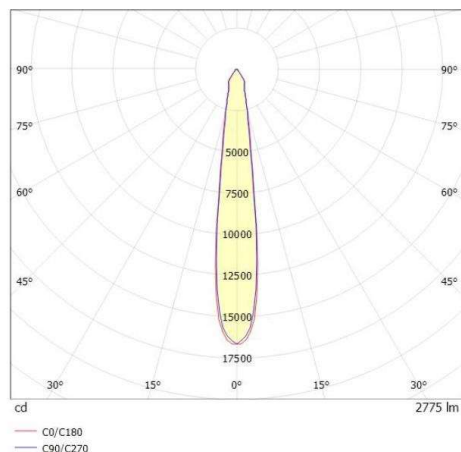

ONLY XS

619-00101024304v2

ONLY XS R INCASSO in metallo, grigio, simile a RAL 9006, riflettore in alluminio purissima sottovuoto di elevata efficienza energetica fascio 15°, emissione luminosa diretto, girevole 355°, orientabile 30°, senza alimentatore, max. 350/500/700mA, dimmerabilità: vedi alimentatore, IP20

DISEGNO

DETTAGLI TECNICI

tipo di lampadina	LED 12/17/24W
flusso luminoso [lm]	1500/2080/2780
corrente second. [mA]	350/500/700
temperatura colore [K]	2700K
CRI	PREMIUM>90
Ottica	riflettore in alluminio purissimo sottovuoto
Designer	INHOUSE
Alimentatore	senza alimentatore
Dimmerabilità	vedi alimentatore
area di emissione luce	diretto
ang.del fascio lumin.[°]	15°
Materiale	metallo
altezza [mm]	93
diametro [mm]	125
taglio soffitto [mm]	112
spessore soffitto [mm]	1-10
profondita d'inc. [mm]	123
classe di protezione[IP]	IP20
classe di protezione	classe di protezione II
peso netto [kg]	0,55
Colore lampada	grigio
RAL	9006
cod.EAN	9010870125391
durata di vita [h]	L80 B10 50 000
cl. efficienza energ.	E

CURVA DISTRIBUZIONE LUCE

I valori indicati sono nominali. Tolleranza della potenza e del flusso luminoso +/- 10%. Tolleranza della temperatura colore: +/- 150 K. I valori sono riferiti ad una temperatura ambiente di 25°C, salvo diversa indicazione.