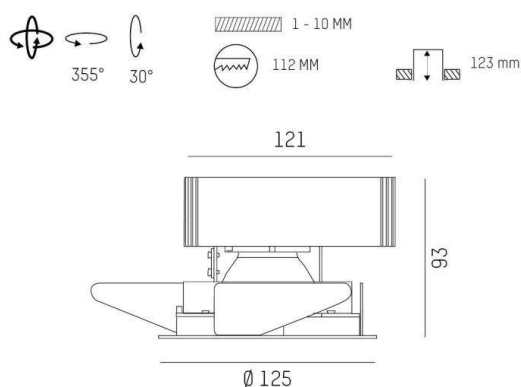

ONLY XS

619-00101024304v2

ONLY XS R INCASSO in metallo, grigio, simile a RAL 9006, riflettore in alluminio purissima sottovuoto di elevata efficienza energetica fascio 15°, emissione luminosa diretto, girevole 355°, orientabile 30°, senza alimentatore, max. 350/500/700mA, dimmerabilità: vedi alimentatore, IP20

DISEGNO

DETTAGLI TECNICI

tipo di lampadina	LED 12/17/24W
flusso luminoso [lm]	1500/2080/2780
corrente second. [mA]	350/500/700
temperatura colore [K]	2700K
CRI	PREMIUM>90
Ottica	riflettore in alluminio purissimo sottovuoto
Designer	INHOUSE
Alimentatore	senza alimentatore
Dimmerabilità	vedi alimentatore
area di emissione luce	diretto
ang.del fascio lumin.[°]	15°
Materiale	metallo
altezza [mm]	93
diametro [mm]	125
taglio soffitto [mm]	112
spessore soffitto [mm]	1-10
profondita d'inc. [mm]	123
classe di protezione[IP]	IP20
classe di protezione	classe di protezione II
peso netto [kg]	0,55
Colore lampada	grigio
RAL	9006
cod.EAN	9010870125391
durata di vita [h]	L80 B10 50 000
cl. efficienza energ.	E

CURVA DISTRIBUZIONE LUCE

I valori indicati sono nominali. Tolleranza della potenza e del flusso luminoso +/- 10%. Tolleranza della temperatura colore: +/- 150 K. I valori sono riferiti ad una temperatura ambiente di 25°C, salvo diversa indicazione.