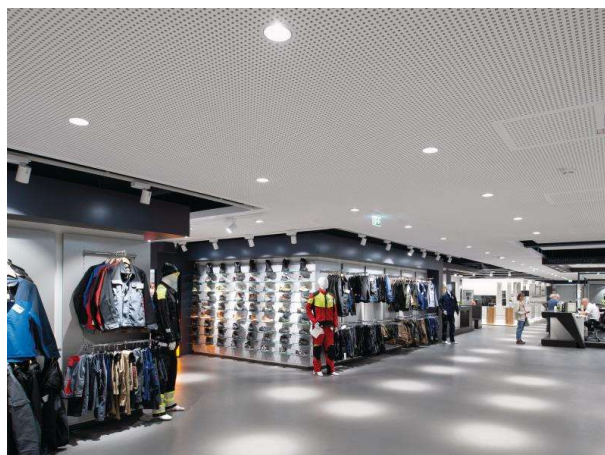

ONLY XS

619-00101024304v2

ONLY XS R INCASSO in metallo, grigio, simile a RAL 9006, riflettore in alluminio purissima sottovuoto di elevata efficienza energetica fascio 15°, emissione luminosa diretto, girevole 355°, orientabile 30°, senza alimentatore, max. 350/500/700mA, dimmerabilità: vedi alimentatore, IP20

DISEGNO

DETTAGLI TECNICI

tipo di lampadina	LED 12/17/24W
flusso luminoso [lm]	1500/2080/2780
corrente second. [mA]	350/500/700
temperatura colore [K]	2700K
CRI	PREMIUM>90
Ottica	riflettore in alluminio purissimo sottovuoto
Designer	INHOUSE
Alimentatore	senza alimentatore
Dimmerabilità	vedi alimentatore
area di emissione luce	diretto
ang.del fascio lumin.[°]	15°
Materiale	metallo
altezza [mm]	93
diametro [mm]	125
taglio soffitto [mm]	112
spessore soffitto [mm]	1-10
profondita d'inc. [mm]	123
classe di protezione[IP]	IP20
classe di protezione	classe di protezione II
peso netto [kg]	0,55
Colore lampada	grigio
RAL	9006
cod.EAN	9010870125391
durata di vita [h]	L80 B10 50 000
cl. efficienza energ.	E