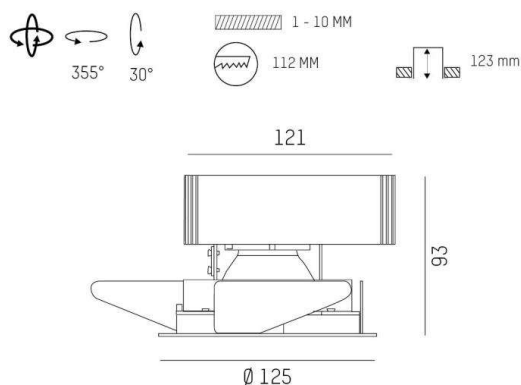

ONLY XS

619-00101024305v2

ONLY XS R INCASSO in metallo, bianco, simile a RAL 9016, riflettore in alluminio purissima sottovuoto di elevata efficienza energetica fascio 15°, emissione luminosa diretto, girevole 355°, orientabile 30°, senza alimentatore, max. 350/500/700mA, dimmerabilità: vedi alimentatore, IP20

DISEGNO

DETTAGLI TECNICI

tipo di lampadina	LED 12/17/24W
flusso luminoso [lm]	1500/2080/2780
corrente second. [mA]	350/500/700
temperatura colore [K]	2700K
CRI	PREMIUM>90
Ottica	riflettore in alluminio purissimo sottovuoto
Designer	INHOUSE
Alimentatore	senza alimentatore
Dimmerabilità	vedi alimentatore
area di emissione luce	diretto
ang.del fascio lumin.[°]	15°
Materiale	metallo
altezza [mm]	93
diametro [mm]	125
taglio soffitto [mm]	112
spessore soffitto [mm]	1-10
profondita d'inc. [mm]	123
classe di protezione[IP]	IP20
classe di protezione	classe di protezione II
peso netto [kg]	0,56
Colore lampada	bianco
RAL	9016
cod.EAN	9010870125407
durata di vita [h]	L80 B10 50 000
cl. efficienza energ.	E

CURVA DISTRIBUZIONE LUCE

I valori indicati sono nominali. Tolleranza della potenza e del flusso luminoso +/- 10%. Tolleranza della temperatura colore: +/- 150 K. I valori sono riferiti ad una temperatura ambiente di 25°C, salvo diversa indicazione.