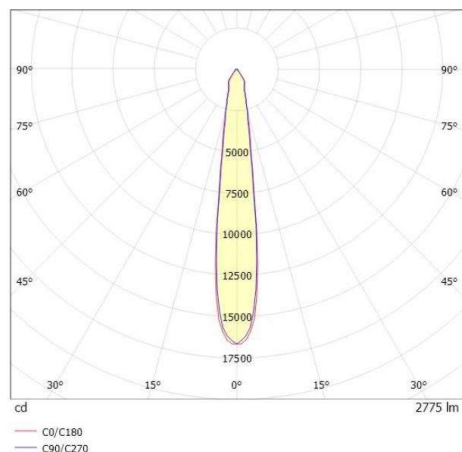

ONLY XS

619-00101024305v2

ONLY XS R INCASSO in metallo, bianco, simile a RAL 9016, riflettore in alluminio purissima sottovuoto di elevata efficienza energetica fascio 15°, emissione luminosa diretto, girevole 355°, orientabile 30°, senza alimentatore, max. 350/500/700mA, dimmerabilità: vedi alimentatore, IP20

DISEGNO

DETTAGLI TECNICI

tipo di lampadina	LED 12/17/24W
flusso luminoso [lm]	1500/2080/2780
corrente second. [mA]	350/500/700
temperatura colore [K]	2700K
CRI	PREMIUM>90
Ottica	riflettore in alluminio purissimo sottovuoto
Designer	INHOUSE
Alimentatore	senza alimentatore
Dimmerabilità	vedi alimentatore
area di emissione luce	diretto
ang.del fascio lumin.[°]	15°
Materiale	metallo
altezza [mm]	93
diametro [mm]	125
taglio soffitto [mm]	112
spessore soffitto [mm]	1-10
profondita d'inc. [mm]	123
classe di protezione[IP]	IP20
classe di protezione	classe di protezione II
peso netto [kg]	0,56
Colore lampada	bianco
RAL	9016
cod.EAN	9010870125407
durata di vita [h]	L80 B10 50 000
cl. efficienza energ.	E

CURVA DISTRIBUZIONE LUCE

I valori indicati sono nominali. Tolleranza della potenza e del flusso luminoso +/- 10%. Tolleranza della temperatura colore: +/- 150 K. I valori sono riferiti ad una temperatura ambiente di 25°C, salvo diversa indicazione.