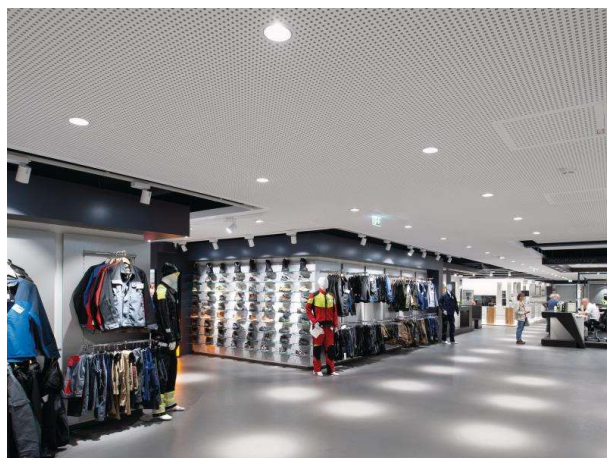

ONLY XS

619-00101024305v2

ONLY XS R INCASSO in metallo, bianco, simile a RAL 9016, riflettore in alluminio purissima sottovuoto di elevata efficienza energetica fascio 15°, emissione luminosa diretto, girevole 355°, orientabile 30°, senza alimentatore, max. 350/500/700mA, dimmerabilità: vedi alimentatore, IP20

DISEGNO

DETTAGLI TECNICI

tipo di lampadina	LED 12/17/24W
flusso luminoso [lm]	1500/2080/2780
corrente second. [mA]	350/500/700
temperatura colore [K]	2700K
CRI	PREMIUM>90
Ottica	riflettore in alluminio purissimo sottovuoto
Designer	INHOUSE
Alimentatore	senza alimentatore
Dimmerabilità	vedi alimentatore
area di emissione luce	diretto
ang.del fascio lumin.[°]	15°
Materiale	metallo
altezza [mm]	93
diametro [mm]	125
taglio soffitto [mm]	112
spessore soffitto [mm]	1-10
profondita d'inc. [mm]	123
classe di protezione[IP]	IP20
classe di protezione	classe di protezione II
peso netto [kg]	0,56
Colore lampada	bianco
RAL	9016
cod.EAN	9010870125407
durata di vita [h]	L80 B10 50 000
cl. efficienza energ.	E