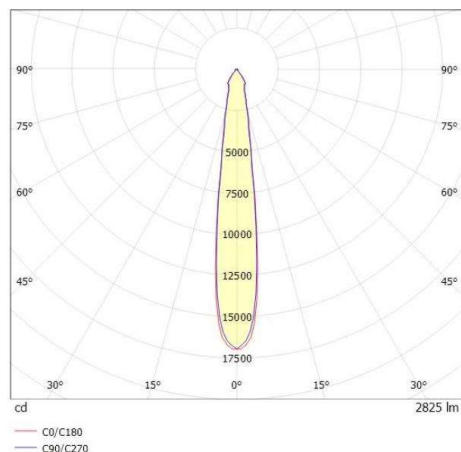

ONLY XS

619-00101024904v2

ONLY XS R INCASSO in metallo, grigio, simile a RAL 9006, riflettore in alluminio purissima sottovuoto di elevata efficienza energetica fascio 15°, emissione luminosa diretto, girevole 355°, orientabile 30°, senza alimentatore, max. 350/500/700mA, dimmerabilità: vedi alimentatore, IP20

DISEGNO

DETTAGLI TECNICI

tipo di lampadina	LED 12/17/24W
flusso luminoso [lm]	1520/2110/2830
corrente second. [mA]	350/500/700
temperatura colore [K]	3000K
CRI	PREMIUM>90
Ottica	riflettore in alluminio purissimo sottovuoto
Designer	INHOUSE
Alimentatore	senza alimentatore
Dimmerabilità	vedi alimentatore
area di emissione luce	diretto
ang.del fascio lumin.[°]	15°
Materiale	metallo
altezza [mm]	93
diametro [mm]	125
taglio soffitto [mm]	112
spessore soffitto [mm]	1-10
profondità d'inc. [mm]	123
classe di protezione[IP]	IP20
classe di protezione	classe di protezione II
peso netto [kg]	0,55
Colore lampada	grigio
RAL	9006
cod.EAN	9010870125148
durata di vita [h]	L80 B10 50 000
cl. efficienza energ.	E

CURVA DISTRIBUZIONE LUCE

I valori indicati sono nominali. Tolleranza della potenza e del flusso luminoso +/- 10%. Tolleranza della temperatura colore: +/- 150 K. I valori sono riferiti ad una temperatura ambiente di 25°C, salvo diversa indicazione.