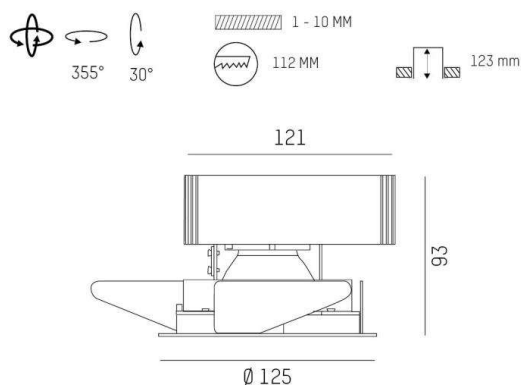

ONLY XS

619-00101024904v2

ONLY XS R INCASSO in metallo, grigio, simile a RAL 9006, riflettore in alluminio purissima sottovuoto di elevata efficienza energetica fascio 15°, emissione luminosa diretto, girevole 355°, orientabile 30°, senza alimentatore, max. 350/500/700mA, dimmerabilità: vedi alimentatore, IP20

DISEGNO

DETTAGLI TECNICI

tipo di lampadina	LED 12/17/24W
flusso luminoso [lm]	1520/2110/2830
corrente second. [mA]	350/500/700
temperatura colore [K]	3000K
CRI	PREMIUM>90
Ottica	riflettore in alluminio purissimo sottovuoto
Designer	INHOUSE
Alimentatore	senza alimentatore
Dimmerabilità	vedi alimentatore
area di emissione luce	diretto
ang.del fascio lumin.[°]	15°
Materiale	metallo
altezza [mm]	93
diametro [mm]	125
taglio soffitto [mm]	112
spessore soffitto [mm]	1-10
profondità d'inc. [mm]	123
classe di protezione[IP]	IP20
classe di protezione	classe di protezione II
peso netto [kg]	0,55
Colore lampada	grigio
RAL	9006
cod.EAN	9010870125148
durata di vita [h]	L80 B10 50 000
cl. efficienza energ.	E

CURVA DISTRIBUZIONE LUCE

I valori indicati sono nominali. Tolleranza della potenza e del flusso luminoso +/- 10%. Tolleranza della temperatura colore: +/- 150 K. I valori sono riferiti ad una temperatura ambiente di 25°C, salvo diversa indicazione.