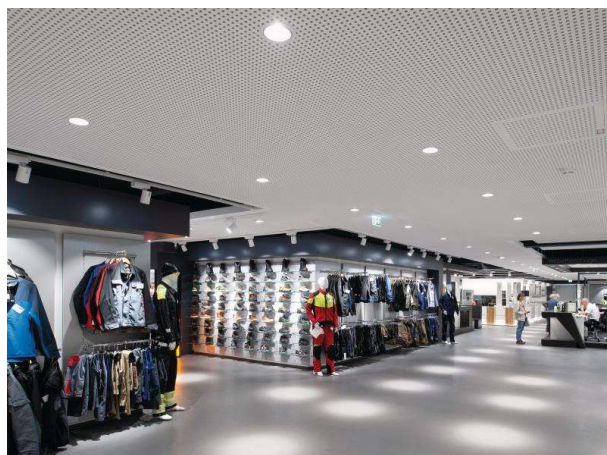

ONLY XS

619-00101024904v2

ONLY XS R INCASSO in metallo, grigio, simile a RAL 9006, riflettore in alluminio purissima sottovuoto di elevata efficienza energetica fascio 15°, emissione luminosa diretto, girevole 355°, orientabile 30°, senza alimentatore, max. 350/500/700mA, dimmerabilità: vedi alimentatore, IP20

DISEGNO

DETTAGLI TECNICI

tipo di lampadina	LED 12/17/24W
flusso luminoso [lm]	1520/2110/2830
corrente second. [mA]	350/500/700
temperatura colore [K]	3000K
CRI	PREMIUM>90
Ottica	riflettore in alluminio purissimo sottovuoto
Designer	INHOUSE
Alimentatore	senza alimentatore
Dimmerabilità	vedi alimentatore
area di emissione luce	diretto
ang.del fascio lumin.[°]	15°
Materiale	metallo
altezza [mm]	93
diametro [mm]	125
taglio soffitto [mm]	112
spessore soffitto [mm]	1-10
profondità d'inc. [mm]	123
classe di protezione[IP]	IP20
classe di protezione	classe di protezione II
peso netto [kg]	0,55
Colore lampada	grigio
RAL	9006
cod.EAN	9010870125148
durata di vita [h]	L80 B10 50 000
cl. efficienza energ.	E