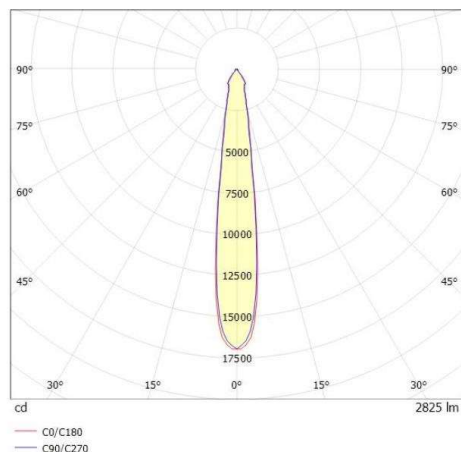

ONLY XS

619-00101024905v2

ONLY XS R INCASSO in metallo, bianco, simile a RAL 9016, riflettore in alluminio purissima sottovuoto di elevata efficienza energetica fascio 15°, emissione luminosa diretto, girevole 355°, orientabile 30°, senza alimentatore, max. 350/500/700mA, dimmerabilità: vedi alimentatore, IP20

DISEGNO

DETTAGLI TECNICI

tipo di lampadina	LED 12/17/24W
flusso luminoso [lm]	1520/2110/2830
corrente second. [mA]	350/500/700
temperatura colore [K]	3000K
CRI	PREMIUM>90
Ottica	riflettore in alluminio purissimo sottovuoto
Designer	INHOUSE
Alimentatore	senza alimentatore
Dimmerabilità	vedi alimentatore
area di emissione luce	diretto
ang.del fascio lumin.[°]	15°
Materiale	metallo
altezza [mm]	93
diametro [mm]	125
taglio soffitto [mm]	112
spessore soffitto [mm]	1-10
profondita d'inc. [mm]	123
classe di protezione[IP]	IP20
classe di protezione	classe di protezione II
peso netto [kg]	0,56
Colore lampada	bianco
RAL	9016
cod.EAN	9010870125155
durata di vita [h]	L80 B10 50 000
cl. efficienza energ.	E

CURVA DISTRIBUZIONE LUCE

I valori indicati sono nominali. Tolleranza della potenza e del flusso luminoso +/- 10%. Tolleranza della temperatura colore: +/- 150 K. I valori sono riferiti ad una temperatura ambiente di 25°C, salvo diversa indicazione.