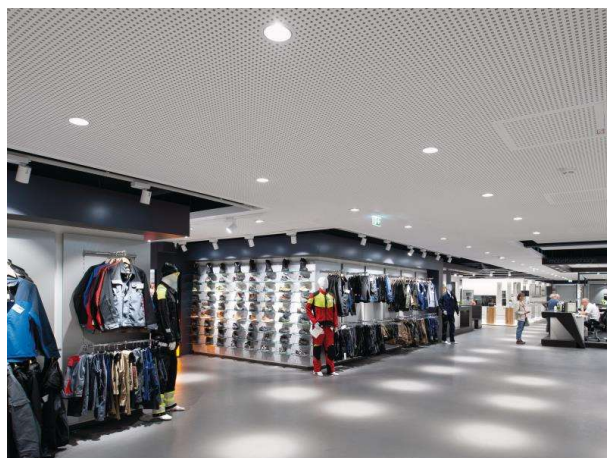

ONLY XS

619-00101024905v2

ONLY XS R INCASSO in metallo, bianco, simile a RAL 9016, riflettore in alluminio purissima sottovuoto di elevata efficienza energetica fascio 15°, emissione luminosa diretto, girevole 355°, orientabile 30°, senza alimentatore, max. 350/500/700mA, dimmerabilità: vedi alimentatore, IP20

DISEGNO

DETTAGLI TECNICI

tipo di lampadina	LED 12/17/24W
flusso luminoso [lm]	1520/2110/2830
corrente second. [mA]	350/500/700
temperatura colore [K]	3000K
CRI	PREMIUM>90
Ottica	riflettore in alluminio purissimo sottovuoto
Designer	INHOUSE
Alimentatore	senza alimentatore
Dimmerabilità	vedi alimentatore
area di emissione luce	diretto
ang.del fascio lumin.[°]	15°
Materiale	metallo
altezza [mm]	93
diametro [mm]	125
taglio soffitto [mm]	112
spessore soffitto [mm]	1-10
profondita d'inc. [mm]	123
classe di protezione[IP]	IP20
classe di protezione	classe di protezione II
peso netto [kg]	0,56
Colore lampada	bianco
RAL	9016
cod.EAN	9010870125155
durata di vita [h]	L80 B10 50 000
cl. efficienza energ.	E