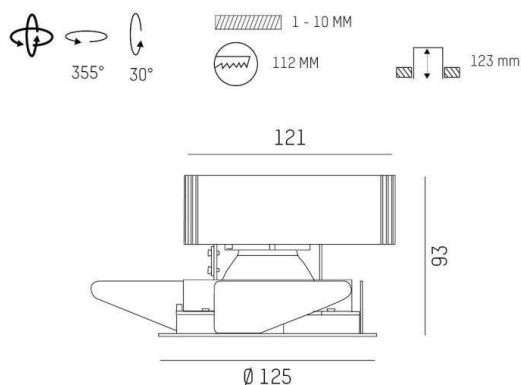

ONLY XS

619-00101024905v2

ONLY XS R INCASSO in metallo, bianco, simile a RAL 9016, riflettore in alluminio purissima sottovuoto di elevata efficienza energetica fascio 15°, emissione luminosa diretto, girevole 355°, orientabile 30°, senza alimentatore, max. 350/500/700mA, dimmerabilità: vedi alimentatore, IP20

DISEGNO

DETTAGLI TECNICI

tipo di lampadina	LED 12/17/24W
flusso luminoso [lm]	1520/2110/2830
corrente second. [mA]	350/500/700
temperatura colore [K]	3000K
CRI	PREMIUM>90
Ottica	riflettore in alluminio purissimo sottovuoto
Designer	INHOUSE
Alimentatore	senza alimentatore
Dimmerabilità	vedi alimentatore
area di emissione luce	diretto
ang.del fascio lumin.[°]	15°
Materiale	metallo
altezza [mm]	93
diametro [mm]	125
taglio soffitto [mm]	112
spessore soffitto [mm]	1-10
profondita d'inc. [mm]	123
classe di protezione[IP]	IP20
classe di protezione	classe di protezione II
peso netto [kg]	0,56
Colore lampada	bianco
RAL	9016
cod.EAN	9010870125155
durata di vita [h]	L80 B10 50 000
cl. efficienza energ.	E

CURVA DISTRIBUZIONE LUCE

I valori indicati sono nominali. Tolleranza della potenza e del flusso luminoso +/- 10%. Tolleranza della temperatura colore: +/- 150 K. I valori sono riferiti ad una temperatura ambiente di 25°C, salvo diversa indicazione.