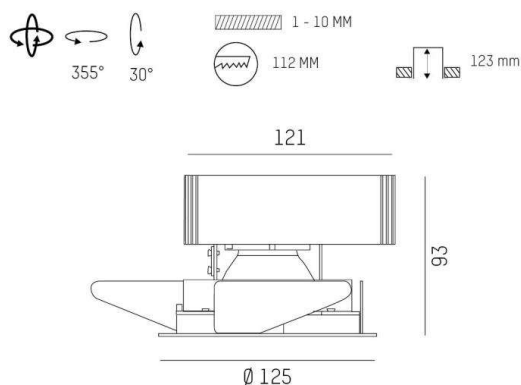

ONLY XS

619-00101052404v2

ONLY XS R INCASSO in metallo, grigio, simile a RAL 9006, riflettore in alluminio purissima sottovuoto di elevata efficienza energetica fascio 20°, emissione luminosa diretto, girevole 355°, orientabile 30°, senza alimentatore, max. 350/500/700mA, dimmerabilità: vedi alimentatore, IP20

DISEGNO

DETTAGLI TECNICI

tipo di lampadina	LED 12/17/24W
flusso luminoso [lm]	1730/2380/3190
corrente second. [mA]	350/500/700
temperatura colore [K]	4000K
CRI	>90
Ottica	riflettore in alluminio purissimo sottovuoto
Designer	INHOUSE
Alimentatore	senza alimentatore
Dimmerabilità	vedi alimentatore
area di emissione luce	diretto
ang.del fascio lumin.[°]	20°
Materiale	metallo
altezza [mm]	93
diametro [mm]	125
taglio soffitto [mm]	112
spessore soffitto [mm]	1-10
profondita d'inc. [mm]	123
classe di protezione[IP]	IP20
classe di protezione	classe di protezione II
peso netto [kg]	0,55
Colore lampada	grigio
RAL	9006
cod.EAN	9010870125278
durata di vita [h]	L80 B10 50 000
cl. efficienza energ.	D

CURVA DISTRIBUZIONE LUCE

I valori indicati sono nominali. Tolleranza della potenza e del flusso luminoso +/- 10%. Tolleranza della temperatura colore: +/- 150 K. I valori sono riferiti ad una temperatura ambiente di 25°C, salvo diversa indicazione.