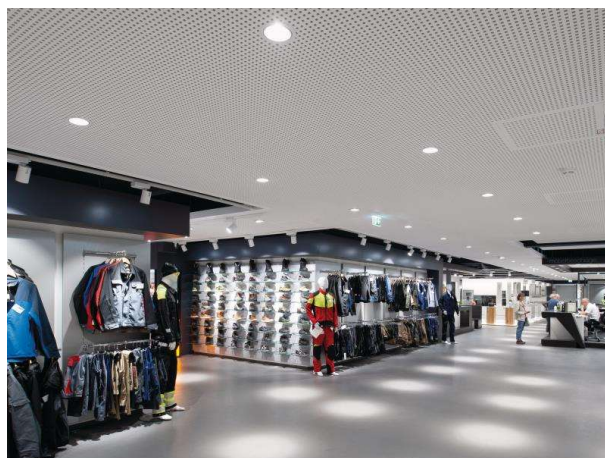

ONLY XS

619-00101052404v2

ONLY XS R INCASSO in metallo, grigio, simile a RAL 9006, riflettore in alluminio purissima sottovuoto di elevata efficienza energetica fascio 20°, emissione luminosa diretto, girevole 355°, orientabile 30°, senza alimentatore, max. 350/500/700mA, dimmerabilità: vedi alimentatore, IP20

DISEGNO

DETTAGLI TECNICI

tipo di lampadina	LED 12/17/24W
flusso luminoso [lm]	1730/2380/3190
corrente second. [mA]	350/500/700
temperatura colore [K]	4000K
CRI	>90
Ottica	riflettore in alluminio purissimo sottovuoto
Designer	INHOUSE
Alimentatore	senza alimentatore
Dimmerabilità	vedi alimentatore
area di emissione luce	diretto
ang.del fascio lumin.[°]	20°
Materiale	metallo
altezza [mm]	93
diametro [mm]	125
taglio soffitto [mm]	112
spessore soffitto [mm]	1-10
profondita d'inc. [mm]	123
classe di protezione[IP]	IP20
classe di protezione	classe di protezione II
peso netto [kg]	0,55
Colore lampada	grigio
RAL	9006
cod.EAN	9010870125278
durata di vita [h]	L80 B10 50 000
cl. efficienza energ.	D