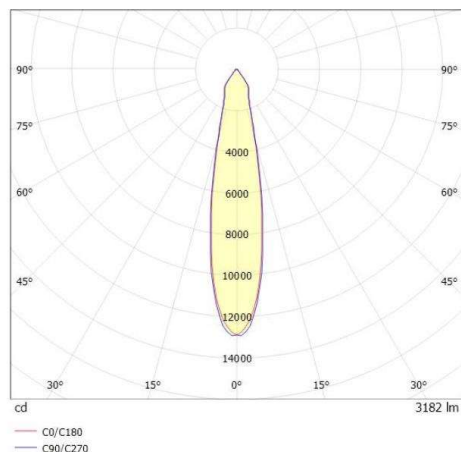

ONLY XS

619-00101052404v2

ONLY XS R INCASSO in metallo, grigio, simile a RAL 9006, riflettore in alluminio purissima sottovuoto di elevata efficienza energetica fascio 20°, emissione luminosa diretto, girevole 355°, orientabile 30°, senza alimentatore, max. 350/500/700mA, dimmerabilità: vedi alimentatore, IP20

DISEGNO

DETTAGLI TECNICI

tipo di lampadina	LED 12/17/24W
flusso luminoso [lm]	1730/2380/3190
corrente second. [mA]	350/500/700
temperatura colore [K]	4000K
CRI	>90
Ottica	riflettore in alluminio purissimo sottovuoto
Designer	INHOUSE
Alimentatore	senza alimentatore
Dimmerabilità	vedi alimentatore
area di emissione luce	diretto
ang.del fascio lumin.[°]	20°
Materiale	metallo
altezza [mm]	93
diametro [mm]	125
taglio soffitto [mm]	112
spessore soffitto [mm]	1-10
profondita d'inc. [mm]	123
classe di protezione[IP]	IP20
classe di protezione	classe di protezione II
peso netto [kg]	0,55
Colore lampada	grigio
RAL	9006
cod.EAN	9010870125278
durata di vita [h]	L80 B10 50 000
cl. efficienza energ.	D

CURVA DISTRIBUZIONE LUCE

I valori indicati sono nominali. Tolleranza della potenza e del flusso luminoso +/- 10%. Tolleranza della temperatura colore: +/- 150 K. I valori sono riferiti ad una temperatura ambiente di 25°C, salvo diversa indicazione.