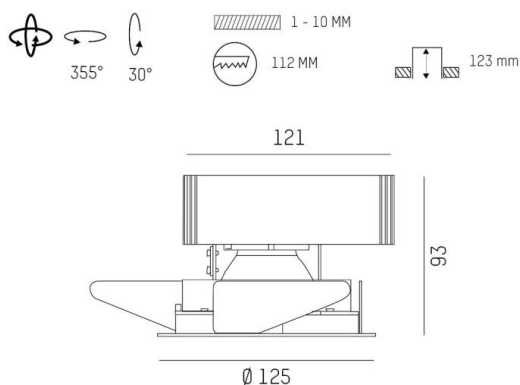

ONLY XS

619-00101052405v2

ONLY XS R INCASSO in metallo, bianco, simile a RAL 9016, riflettore in alluminio purissima sottovuoto di elevata efficienza energetica fascio 20°, emissione luminosa diretta, girevole 355°, orientabile 30°, senza alimentatore, max. 350/500/700mA, dimmerabilità: vedi alimentatore, IP20

DISEGNO

DETTAGLI TECNICI

tipo di lampadina	LED 12/17/24W
flusso luminoso [lm]	1730/2380/3190
corrente second. [mA]	350/500/700
temperatura colore [K]	4000K
CRI	>90
Ottica	riflettore in alluminio purissimo sottovuoto
Designer	INHOUSE
Alimentatore	senza alimentatore
Dimmerabilità	vedi alimentatore
area di emissione luce	diretta
ang.del fascio lumin.[°]	20°
Materiale	metallo
altezza [mm]	93
diametro [mm]	125
taglio soffitto [mm]	112
spessore soffitto [mm]	1-10
profondità d'inc. [mm]	123
classe di protezione[IP]	IP20
classe di protezione	classe di protezione II
peso netto [kg]	0,56
Colore lampada	bianco
RAL	9016
cod.EAN	9010870125285
durata di vita [h]	L80 B10 50 000
cl. efficienza energ.	D

CURVA DISTRIBUZIONE LUCE

I valori indicati sono nominali. Tolleranza della potenza e del flusso luminoso +/- 10%. Tolleranza della temperatura colore: +/- 150 K. I valori sono riferiti ad una temperatura ambiente di 25°C, salvo diversa indicazione.