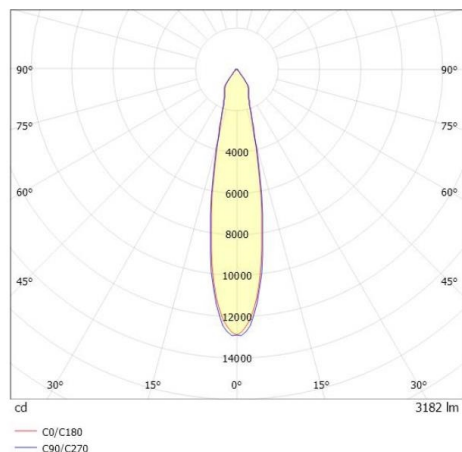

ONLY XS

619-00101052405v2

ONLY XS R INCASSO in metallo, bianco, simile a RAL 9016, riflettore in alluminio purissima sottovuoto di elevata efficienza energetica fascio 20°, emissione luminosa diretta, girevole 355°, orientabile 30°, senza alimentatore, max. 350/500/700mA, dimmerabilità: vedi alimentatore, IP20

DISEGNO

DETTAGLI TECNICI

tipo di lampadina	LED 12/17/24W
flusso luminoso [lm]	1730/2380/3190
corrente second. [mA]	350/500/700
temperatura colore [K]	4000K
CRI	>90
Ottica	riflettore in alluminio purissimo sottovuoto
Designer	INHOUSE
Alimentatore	senza alimentatore
Dimmerabilità	vedi alimentatore
area di emissione luce	diretta
ang.del fascio lumin.[°]	20°
Materiale	metallo
altezza [mm]	93
diametro [mm]	125
taglio soffitto [mm]	112
spessore soffitto [mm]	1-10
profondità d'inc. [mm]	123
classe di protezione[IP]	IP20
classe di protezione	classe di protezione II
peso netto [kg]	0,56
Colore lampada	bianco
RAL	9016
cod.EAN	9010870125285
durata di vita [h]	L80 B10 50 000
cl. efficienza energ.	D

CURVA DISTRIBUZIONE LUCE

I valori indicati sono nominali. Tolleranza della potenza e del flusso luminoso +/- 10%. Tolleranza della temperatura colore: +/- 150 K. I valori sono riferiti ad una temperatura ambiente di 25°C, salvo diversa indicazione.