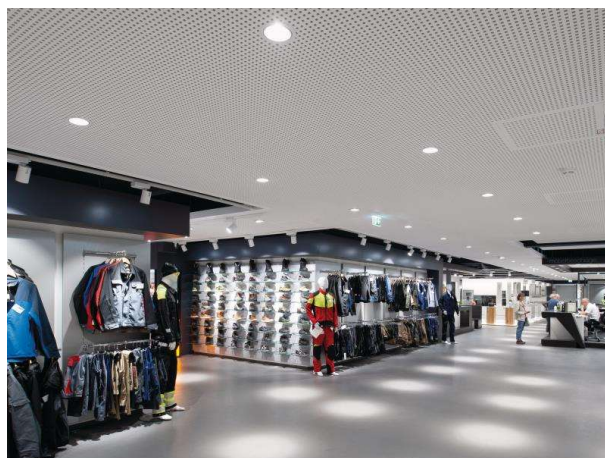

ONLY XS

619-00101054304v2

ONLY XS R INCASSO in metallo, grigio, simile a RAL 9006, riflettore in alluminio purissima sottovuoto di elevata efficienza energetica fascio 20°, emissione luminosa diretto, girevole 355°, orientabile 30°, senza alimentatore, max. 350/500/700mA, dimmerabilità: vedi alimentatore, IP20

DISEGNO

DETTAGLI TECNICI

tipo di lampadina	LED 12/17/24W
flusso luminoso [lm]	1490/2060/2770
corrente second. [mA]	350/500/700
temperatura colore [K]	2700K
CRI	PREMIUM>90
Ottica	riflettore in alluminio purissimo sottovuoto
Designer	INHOUSE
Alimentatore	senza alimentatore
Dimmerabilità	vedi alimentatore
area di emissione luce	diretto
ang.del fascio lumin.[°]	20°
Materiale	metallo
altezza [mm]	93
diametro [mm]	125
taglio soffitto [mm]	112
spessore soffitto [mm]	1-10
profondita d'inc. [mm]	123
classe di protezione[IP]	IP20
classe di protezione	classe di protezione II
peso netto [kg]	0,55
Colore lampada	grigio
RAL	9006
cod.EAN	9010870125421
durata di vita [h]	L80 B10 50 000
cl. efficienza energ.	E