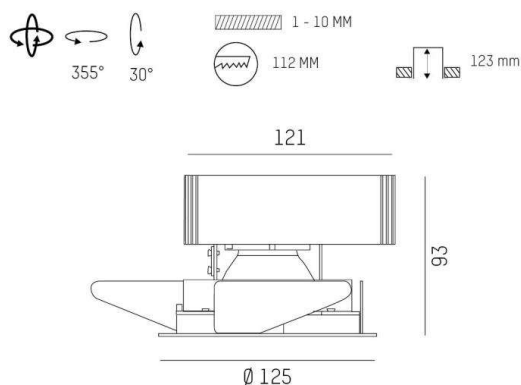

ONLY XS

619-00101054304v2

ONLY XS R INCASSO in metallo, grigio, simile a RAL 9006, riflettore in alluminio purissima sottovuoto di elevata efficienza energetica fascio 20°, emissione luminosa diretto, girevole 355°, orientabile 30°, senza alimentatore, max. 350/500/700mA, dimmerabilità: vedi alimentatore, IP20

DISEGNO

DETTAGLI TECNICI

tipo di lampadina	LED 12/17/24W
flusso luminoso [lm]	1490/2060/2770
corrente second. [mA]	350/500/700
temperatura colore [K]	2700K
CRI	PREMIUM>90
Ottica	riflettore in alluminio purissimo sottovuoto
Designer	INHOUSE
Alimentatore	senza alimentatore
Dimmerabilità	vedi alimentatore
area di emissione luce	diretto
ang.del fascio lumin.[°]	20°
Materiale	metallo
altezza [mm]	93
diametro [mm]	125
taglio soffitto [mm]	112
spessore soffitto [mm]	1-10
profondita d'inc. [mm]	123
classe di protezione[IP]	IP20
classe di protezione	classe di protezione II
peso netto [kg]	0,55
Colore lampada	grigio
RAL	9006
cod.EAN	9010870125421
durata di vita [h]	L80 B10 50 000
cl. efficienza energ.	E

CURVA DISTRIBUZIONE LUCE

I valori indicati sono nominali. Tolleranza della potenza e del flusso luminoso +/- 10%. Tolleranza della temperatura colore: +/- 150 K. I valori sono riferiti ad una temperatura ambiente di 25°C, salvo diversa indicazione.