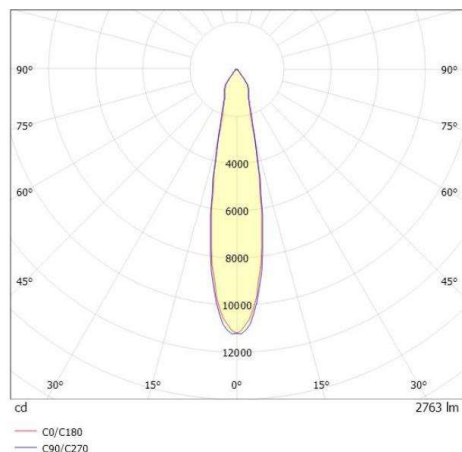

ONLY XS

619-00101054304v2

ONLY XS R INCASSO in metallo, grigio, simile a RAL 9006, riflettore in alluminio purissima sottovuoto di elevata efficienza energetica fascio 20°, emissione luminosa diretto, girevole 355°, orientabile 30°, senza alimentatore, max. 350/500/700mA, dimmerabilità: vedi alimentatore, IP20

DISEGNO

DETTAGLI TECNICI

tipo di lampadina	LED 12/17/24W
flusso luminoso [lm]	1490/2060/2770
corrente second. [mA]	350/500/700
temperatura colore [K]	2700K
CRI	PREMIUM>90
Ottica	riflettore in alluminio purissimo sottovuoto
Designer	INHOUSE
Alimentatore	senza alimentatore
Dimmerabilità	vedi alimentatore
area di emissione luce	diretto
ang.del fascio lumin.[°]	20°
Materiale	metallo
altezza [mm]	93
diametro [mm]	125
taglio soffitto [mm]	112
spessore soffitto [mm]	1-10
profondita d'inc. [mm]	123
classe di protezione[IP]	IP20
classe di protezione	classe di protezione II
peso netto [kg]	0,55
Colore lampada	grigio
RAL	9006
cod.EAN	9010870125421
durata di vita [h]	L80 B10 50 000
cl. efficienza energ.	E

CURVA DISTRIBUZIONE LUCE

I valori indicati sono nominali. Tolleranza della potenza e del flusso luminoso +/- 10%. Tolleranza della temperatura colore: +/- 150 K. I valori sono riferiti ad una temperatura ambiente di 25°C, salvo diversa indicazione.