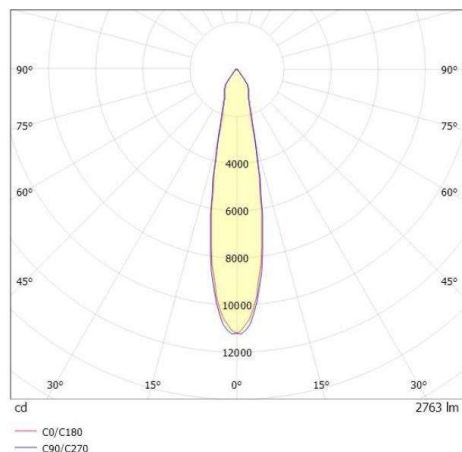

ONLY XS

619-00101054305v2

ONLY XS R INCASSO in metallo, bianco, simile a RAL 9016, riflettore in alluminio purissima sottovuoto di elevata efficienza energetica fascio 20°, emissione luminosa diretto, girevole 355°, orientabile 30°, senza alimentatore, max. 350/500/700mA, dimmerabilità: vedi alimentatore, IP20

DISEGNO

DETTAGLI TECNICI

tipo di lampadina	LED 12/17/24W
flusso luminoso [lm]	1490/2060/2770
corrente second. [mA]	350/500/700
temperatura colore [K]	2700K
CRI	PREMIUM>90
Ottica	riflettore in alluminio purissimo sottovuoto
Designer	INHOUSE
Alimentatore	senza alimentatore
Dimmerabilità	vedi alimentatore
area di emissione luce	diretto
ang.del fascio lumin.[°]	20°
Materiale	metallo
altezza [mm]	93
diametro [mm]	125
taglio soffitto [mm]	112
spessore soffitto [mm]	1-10
profondita d'inc. [mm]	123
classe di protezione[IP]	IP20
classe di protezione	classe di protezione II
peso netto [kg]	0,56
Colore lampada	bianco
RAL	9016
cod.EAN	9010870125438
durata di vita [h]	L80 B10 50 000
cl. efficienza energ.	E

CURVA DISTRIBUZIONE LUCE

I valori indicati sono nominali. Tolleranza della potenza e del flusso luminoso +/- 10%. Tolleranza della temperatura colore: +/- 150 K. I valori sono riferiti ad una temperatura ambiente di 25°C, salvo diversa indicazione.