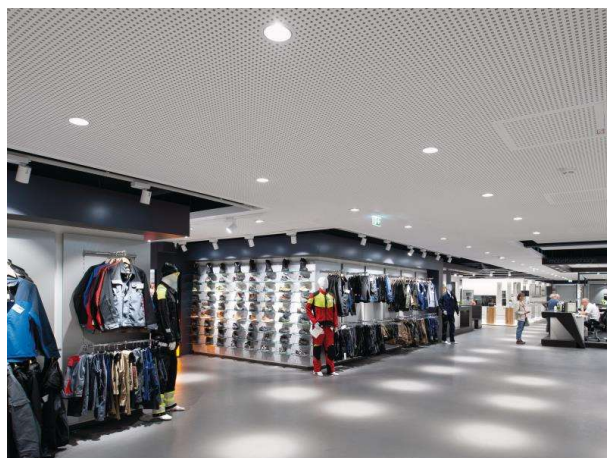

ONLY XS

619-00101054305v2

ONLY XS R INCASSO in metallo, bianco, simile a RAL 9016, riflettore in alluminio purissima sottovuoto di elevata efficienza energetica fascio 20°, emissione luminosa diretto, girevole 355°, orientabile 30°, senza alimentatore, max. 350/500/700mA, dimmerabilità: vedi alimentatore, IP20

DISEGNO

DETTAGLI TECNICI

tipo di lampadina	LED 12/17/24W
flusso luminoso [lm]	1490/2060/2770
corrente second. [mA]	350/500/700
temperatura colore [K]	2700K
CRI	PREMIUM>90
Ottica	riflettore in alluminio purissimo sottovuoto
Designer	INHOUSE
Alimentatore	senza alimentatore
Dimmerabilità	vedi alimentatore
area di emissione luce	diretto
ang.del fascio lumin.[°]	20°
Materiale	metallo
altezza [mm]	93
diametro [mm]	125
taglio soffitto [mm]	112
spessore soffitto [mm]	1-10
profondita d'inc. [mm]	123
classe di protezione[IP]	IP20
classe di protezione	classe di protezione II
peso netto [kg]	0,56
Colore lampada	bianco
RAL	9016
cod.EAN	9010870125438
durata di vita [h]	L80 B10 50 000
cl. efficienza energ.	E