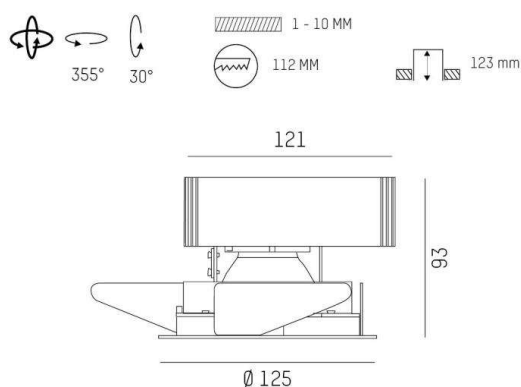

ONLY XS

619-00101054305v2

ONLY XS R INCASSO in metallo, bianco, simile a RAL 9016, riflettore in alluminio purissima sottovuoto di elevata efficienza energetica fascio 20°, emissione luminosa diretto, girevole 355°, orientabile 30°, senza alimentatore, max. 350/500/700mA, dimmerabilità: vedi alimentatore, IP20

DISEGNO

DETTAGLI TECNICI

tipo di lampadina	LED 12/17/24W
flusso luminoso [lm]	1490/2060/2770
corrente second. [mA]	350/500/700
temperatura colore [K]	2700K
CRI	PREMIUM>90
Ottica	riflettore in alluminio purissimo sottovuoto
Designer	INHOUSE
Alimentatore	senza alimentatore
Dimmerabilità	vedi alimentatore
area di emissione luce	diretto
ang.del fascio lumin.[°]	20°
Materiale	metallo
altezza [mm]	93
diametro [mm]	125
taglio soffitto [mm]	112
spessore soffitto [mm]	1-10
profondita d'inc. [mm]	123
classe di protezione[IP]	IP20
classe di protezione	classe di protezione II
peso netto [kg]	0,56
Colore lampada	bianco
RAL	9016
cod.EAN	9010870125438
durata di vita [h]	L80 B10 50 000
cl. efficienza energ.	E

CURVA DISTRIBUZIONE LUCE

I valori indicati sono nominali. Tolleranza della potenza e del flusso luminoso +/- 10%. Tolleranza della temperatura colore: +/- 150 K. I valori sono riferiti ad una temperatura ambiente di 25°C, salvo diversa indicazione.