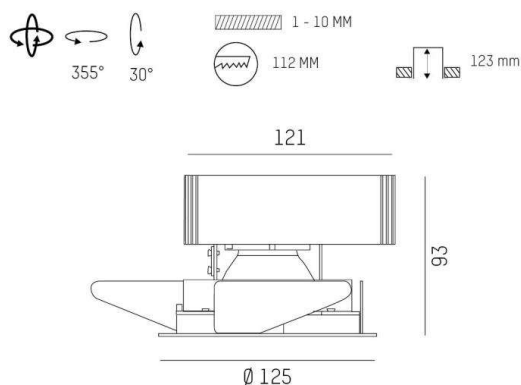

ONLY XS

619-00101054904v2

ONLY XS R INCASSO in metallo, grigio, simile a RAL 9006, riflettore in alluminio purissima sottovuoto di elevata efficienza energetica fascio 20°, emissione luminosa diretto, girevole 355°, orientabile 30°, senza alimentatore, max. 350/500/700mA, dimmerabilità: vedi alimentatore, IP20

DISEGNO

DETTAGLI TECNICI

tipo di lampadina	LED 12/17/24W
flusso luminoso [lm]	1510/2100/2820
corrente second. [mA]	350/500/700
temperatura colore [K]	3000K
CRI	PREMIUM>90
Ottica	riflettore in alluminio purissimo sottovuoto
Designer	INHOUSE
Alimentatore	senza alimentatore
Dimmerabilità	vedi alimentatore
area di emissione luce	diretto
ang.del fascio lumin.[°]	20°
Materiale	metallo
altezza [mm]	93
diametro [mm]	125
taglio soffitto [mm]	112
spessore soffitto [mm]	1-10
profondità d'inc. [mm]	123
classe di protezione [IP]	IP20
classe di protezione	classe di protezione II
peso netto [kg]	0,55
Colore lampada	grigio
RAL	9006
cod.EAN	9010870125162
durata di vita [h]	L80 B10 50 000
cl. efficienza energ.	E

CURVA DISTRIBUZIONE LUCE

I valori indicati sono nominali. Tolleranza della potenza e del flusso luminoso +/- 10%. Tolleranza della temperatura colore: +/- 150 K. I valori sono riferiti ad una temperatura ambiente di 25°C, salvo diversa indicazione.