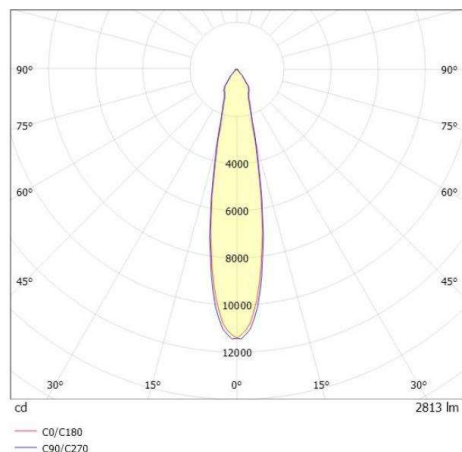

ONLY XS

619-00101054904v2

ONLY XS R INCASSO in metallo, grigio, simile a RAL 9006, riflettore in alluminio purissima sottovuoto di elevata efficienza energetica fascio 20°, emissione luminosa diretto, girevole 355°, orientabile 30°, senza alimentatore, max. 350/500/700mA, dimmerabilità: vedi alimentatore, IP20

DISEGNO

DETTAGLI TECNICI

tipo di lampadina	LED 12/17/24W
flusso luminoso [lm]	1510/2100/2820
corrente second. [mA]	350/500/700
temperatura colore [K]	3000K
CRI	PREMIUM>90
Ottica	riflettore in alluminio purissimo sottovuoto
Designer	INHOUSE
Alimentatore	senza alimentatore
Dimmerabilità	vedi alimentatore
area di emissione luce	diretto
ang.del fascio lumin.[°]	20°
Materiale	metallo
altezza [mm]	93
diametro [mm]	125
taglio soffitto [mm]	112
spessore soffitto [mm]	1-10
profondità d'inc. [mm]	123
classe di protezione [IP]	IP20
classe di protezione	classe di protezione II
peso netto [kg]	0,55
Colore lampada	grigio
RAL	9006
cod.EAN	9010870125162
durata di vita [h]	L80 B10 50 000
cl. efficienza energ.	E

CURVA DISTRIBUZIONE LUCE

I valori indicati sono nominali. Tolleranza della potenza e del flusso luminoso +/- 10%. Tolleranza della temperatura colore: +/- 150 K. I valori sono riferiti ad una temperatura ambiente di 25°C, salvo diversa indicazione.