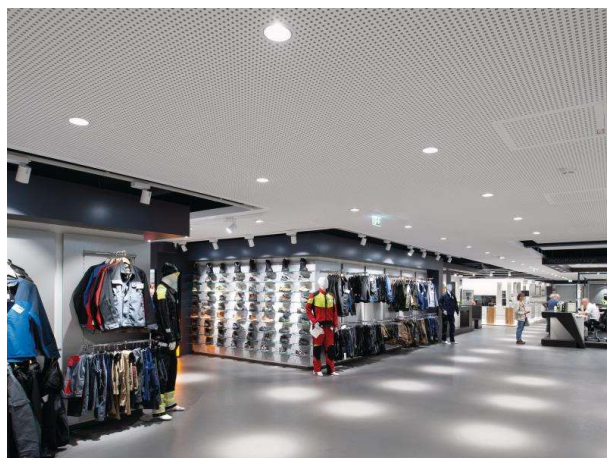

ONLY XS

619-00101054904v2

ONLY XS R INCASSO in metallo, grigio, simile a RAL 9006, riflettore in alluminio purissima sottovuoto di elevata efficienza energetica fascio 20°, emissione luminosa diretto, girevole 355°, orientabile 30°, senza alimentatore, max. 350/500/700mA, dimmerabilità: vedi alimentatore, IP20

DISEGNO

DETTAGLI TECNICI

tipo di lampadina	LED 12/17/24W
flusso luminoso [lm]	1510/2100/2820
corrente second. [mA]	350/500/700
temperatura colore [K]	3000K
CRI	PREMIUM>90
Ottica	riflettore in alluminio purissimo sottovuoto
Designer	INHOUSE
Alimentatore	senza alimentatore
Dimmerabilità	vedi alimentatore
area di emissione luce	diretto
ang.del fascio lumin.[°]	20°
Materiale	metallo
altezza [mm]	93
diametro [mm]	125
taglio soffitto [mm]	112
spessore soffitto [mm]	1-10
profondità d'inc. [mm]	123
classe di protezione [IP]	IP20
classe di protezione	classe di protezione II
peso netto [kg]	0,55
Colore lampada	grigio
RAL	9006
cod.EAN	9010870125162
durata di vita [h]	L80 B10 50 000
cl. efficienza energ.	E