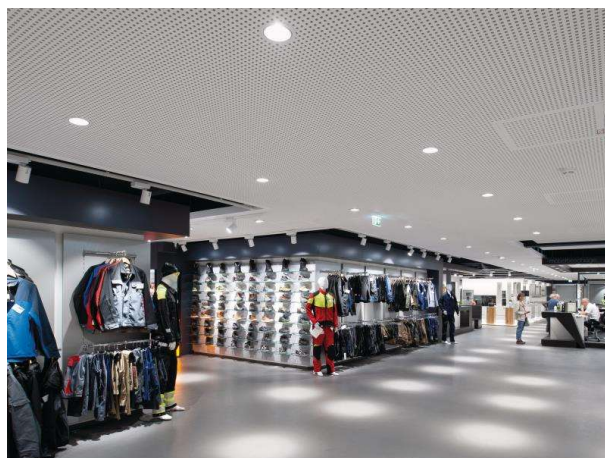

ONLY XS

619-00101082404v2

ONLY XS R INCASSO in metallo, grigio, simile a RAL 9006, riflettore in alluminio purissima sottovuoto di elevata efficienza energetica fascio 35°, emissione luminosa diretto, girevole 355°, orientabile 30°, senza alimentatore, max. 350/500/700mA, dimmerabilità: vedi alimentatore, IP20

DISEGNO

DETTAGLI TECNICI

tipo di lampadina	LED 12/17/24W
flusso luminoso [lm]	1740/2400/3210
corrente second. [mA]	350/500/700
temperatura colore [K]	4000K
CRI	>90
Ottica	riflettore in alluminio purissimo sottovuoto
Designer	INHOUSE
Alimentatore	senza alimentatore
Dimmerabilità	vedi alimentatore
area di emissione luce	diretto
ang.del fascio lumin.[°]	35°
Materiale	metallo
altezza [mm]	93
diametro [mm]	125
taglio soffitto [mm]	112
spessore soffitto [mm]	1-10
profondita d'inc. [mm]	123
classe di protezione[IP]	IP20
classe di protezione	classe di protezione II
peso netto [kg]	0,55
Colore lampada	grigio
RAL	9006
cod.EAN	9010870125308
durata di vita [h]	L80 B10 50 000
cl. efficienza energ.	D