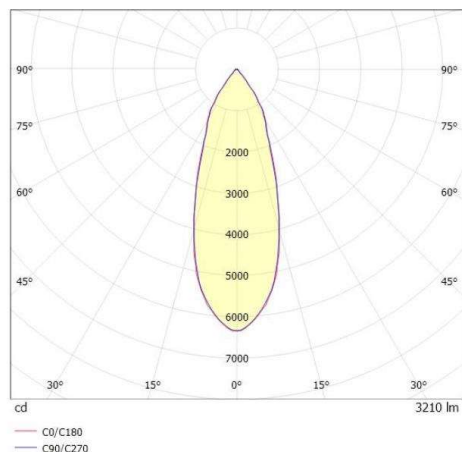

ONLY XS

619-00101082404v2

ONLY XS R INCASSO in metallo, grigio, simile a RAL 9006, riflettore in alluminio purissima sottovuoto di elevata efficienza energetica fascio 35°, emissione luminosa diretto, girevole 355°, orientabile 30°, senza alimentatore, max. 350/500/700mA, dimmerabilità: vedi alimentatore, IP20

DISEGNO

DETTAGLI TECNICI

tipo di lampadina	LED 12/17/24W
flusso luminoso [lm]	1740/2400/3210
corrente second. [mA]	350/500/700
temperatura colore [K]	4000K
CRI	>90
Ottica	riflettore in alluminio purissimo sottovuoto
Designer	INHOUSE
Alimentatore	senza alimentatore
Dimmerabilità	vedi alimentatore
area di emissione luce	diretto
ang.del fascio lumin.[°]	35°
Materiale	metallo
altezza [mm]	93
diametro [mm]	125
taglio soffitto [mm]	112
spessore soffitto [mm]	1-10
profondita d'inc. [mm]	123
classe di protezione[IP]	IP20
classe di protezione	classe di protezione II
peso netto [kg]	0,55
Colore lampada	grigio
RAL	9006
cod.EAN	9010870125308
durata di vita [h]	L80 B10 50 000
cl. efficienza energ.	D

CURVA DISTRIBUZIONE LUCE

I valori indicati sono nominali. Tolleranza della potenza e del flusso luminoso +/- 10%. Tolleranza della temperatura colore: +/- 150 K. I valori sono riferiti ad una temperatura ambiente di 25°C, salvo diversa indicazione.