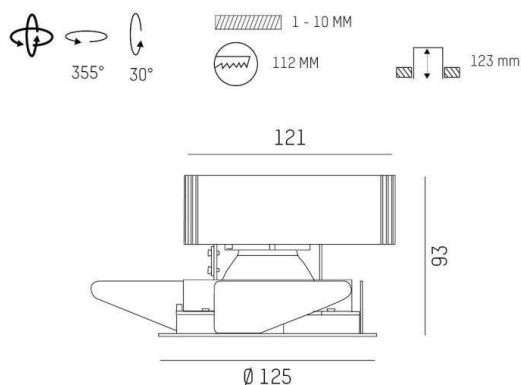

ONLY XS

619-00101082404v2

ONLY XS R INCASSO in metallo, grigio, simile a RAL 9006, riflettore in alluminio purissima sottovuoto di elevata efficienza energetica fascio 35°, emissione luminosa diretto, girevole 355°, orientabile 30°, senza alimentatore, max. 350/500/700mA, dimmerabilità: vedi alimentatore, IP20

DISEGNO

DETTAGLI TECNICI

tipo di lampadina	LED 12/17/24W
flusso luminoso [lm]	1740/2400/3210
corrente second. [mA]	350/500/700
temperatura colore [K]	4000K
CRI	>90
Ottica	riflettore in alluminio purissimo sottovuoto
Designer	INHOUSE
Alimentatore	senza alimentatore
Dimmerabilità	vedi alimentatore
area di emissione luce	diretto
ang.del fascio lumin.[°]	35°
Materiale	metallo
altezza [mm]	93
diametro [mm]	125
taglio soffitto [mm]	112
spessore soffitto [mm]	1-10
profondita d'inc. [mm]	123
classe di protezione[IP]	IP20
classe di protezione	classe di protezione II
peso netto [kg]	0,55
Colore lampada	grigio
RAL	9006
cod.EAN	9010870125308
durata di vita [h]	L80 B10 50 000
cl. efficienza energ.	D

CURVA DISTRIBUZIONE LUCE

I valori indicati sono nominali. Tolleranza della potenza e del flusso luminoso +/- 10%. Tolleranza della temperatura colore: +/- 150 K. I valori sono riferiti ad una temperatura ambiente di 25°C, salvo diversa indicazione.